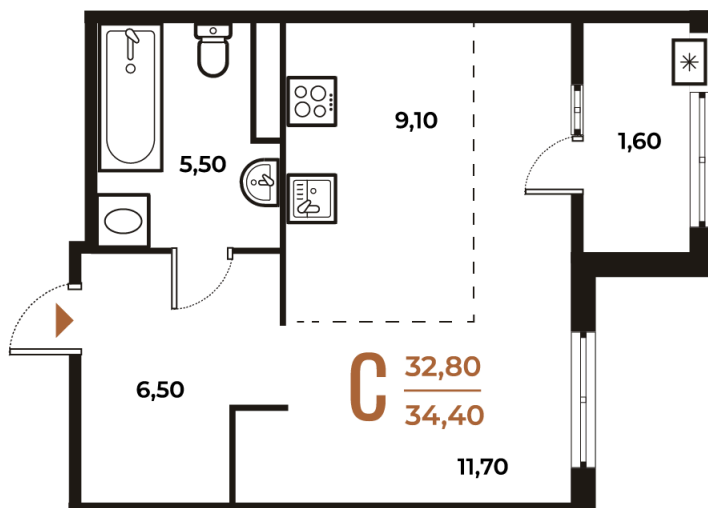

Номер: 156

Студия 34.4 м²

Отсканируйте QR-код
и смотрите на сайте
novoe-letovo.ru

10 808 480 руб.

В ипотеку от 40 446 руб.

White Box

На улицу

Улица

Корпус

Корпус 1

Этаж

6

Секция

5

21.12.2024, 18:05

Не является публичной офертой, цена может быть скорректирована. Информация взята с сайта «novoe-letovo.ru»

На этаже 6

Студия 34.4 м²

21.12.2024, 18:05

Не является публичной офертой, цена может быть скорректирована. Информация взята с сайта «novoe-letovo.ru»

На генплане Корпус 1

Студия 34.4 м²

21.12.2024, 18:05

Не является публичной офертой, цена может быть скорректирована. Информация взята с сайта «novoe-letovo.ru»