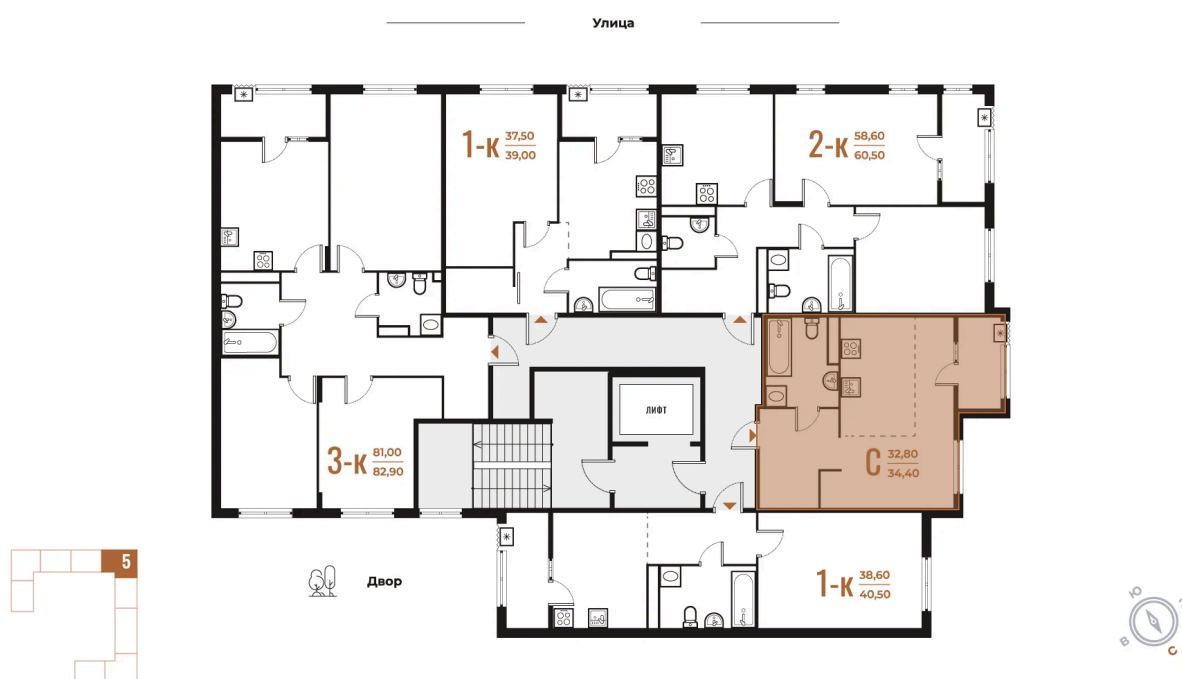

На этаже 6

Студия 34.4 м²

Адрес офиса продаж
г Москва, р-н Коммунарка, деревня
Зименки, д 6Б

07.07.2026 14:45 (Мск)

Не является публичной офертой, цена может быть
скорректирована.
Информация взята с сайта «novoe-letovo.ru».

время работы

пн-пт: 09:00-21:00 сб-вс: 09:00-21:00