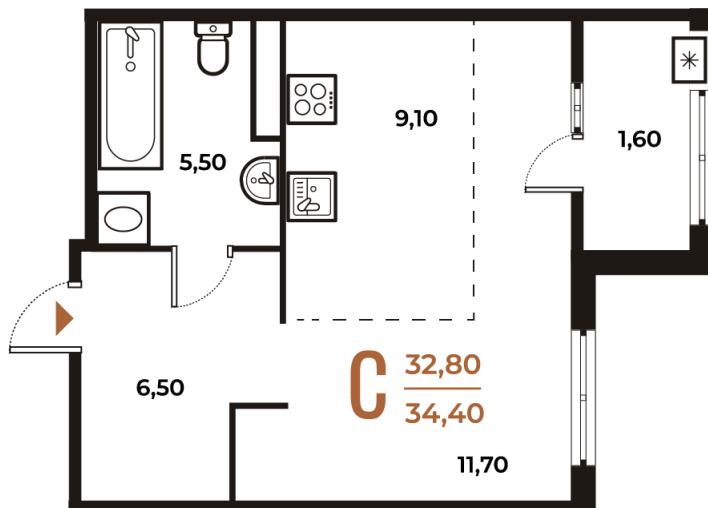

Номер: 156

Студия 34.4 м²

Отсканируйте QR-код
и смотрите на сайте
novoe-letovo.ru

13 278 400 руб.

В ипотеку от 18 722 руб.

White Box

Корпус	Корпус 1	Этаж	6
Секция	5	Сдача	1 кв. 2026

Адрес офиса продаж

1 / 3

На этаже 6

Студия 34.4 м²

Адрес офиса продаж
г Москва, р-н Коммунарка, деревня
Зименки, д 6Б

07.07.2026 14:45 (Мск)

Не является публичной офертой, цена может быть
скорректирована.
Информация взята с сайта «novoe-letovo.ru».