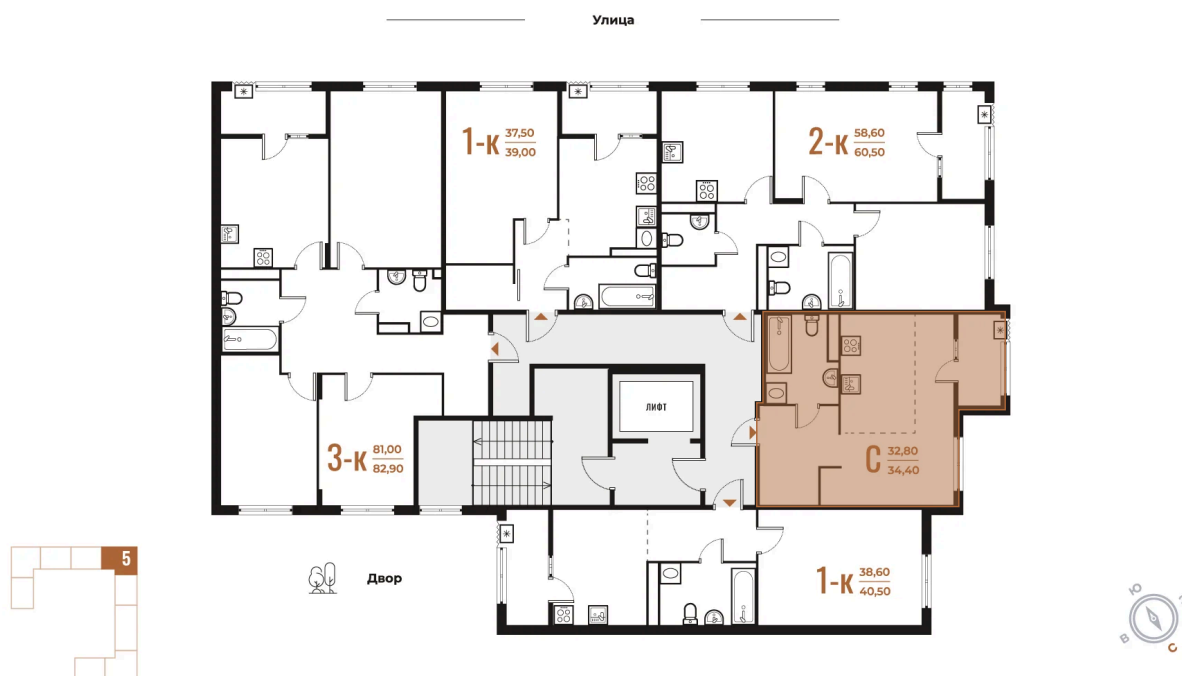

Корпус

Корпус 1

Этаж

6

Секция

5

21.12.2024, 18:05

Не является публичной офертой, цена может быть скорректирована. Информация взята с сайта «novoe-letovo.ru»

На этаже 6

Студия 34.4 м²

21.12.2024, 18:05

Не является публичной офертой, цена может быть скорректирована. Информация взята с сайта «novoe-letovo.ru»

На генплане Корпус 1

Студия 34.4 м²

21.12.2024, 18:05

Не является публичной офертой, цена может быть скорректирована. Информация взята с сайта «novoe-letovo.ru»