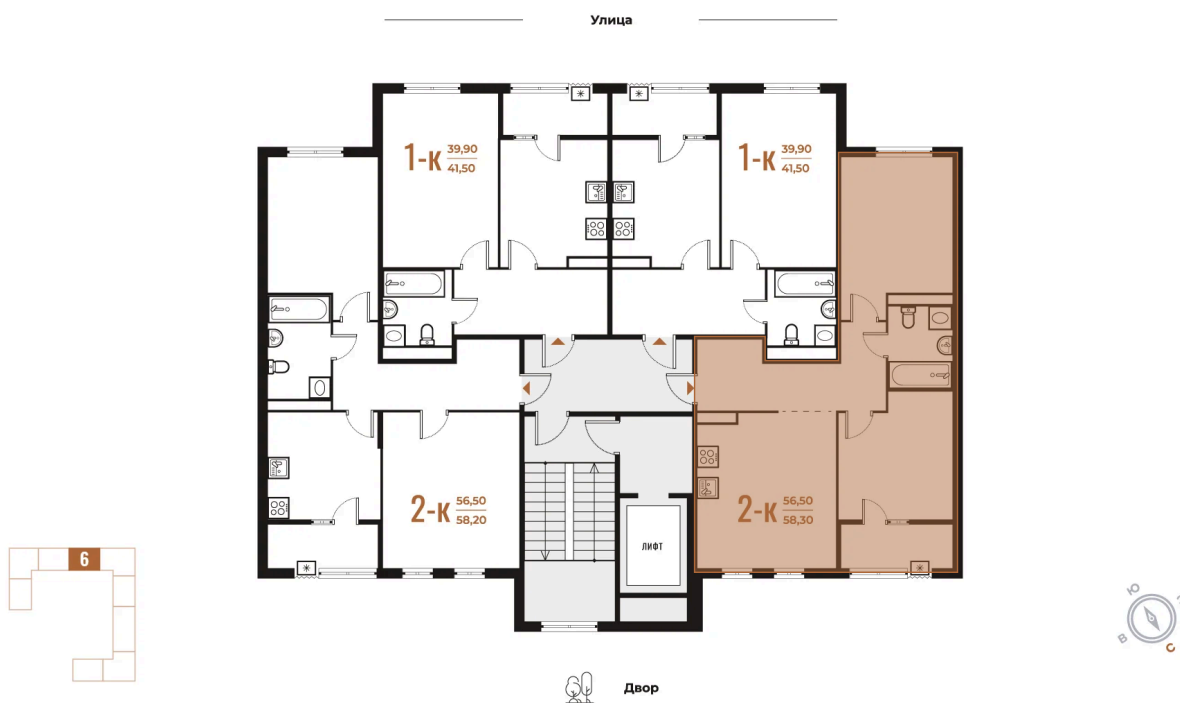

Номер: 170

Отсканируйте QR-код
и смотрите на сайте
novoe-letovo.ru

2 комнатная 58.3 м²

16 102 460 руб.

В ипотеку от 61 180 руб.

White Box

На улицу и двор

Двор

Не является публичной офертой, цена может быть скорректирована. Информация взята с сайта «novoe-letovo.ru»

На этаже 3

2 комнатная 58.3 м²

21.12.2024, 16:11

Не является публичной офертой, цена может быть скорректирована. Информация взята с сайта «novoe-letovo.ru»

На генплане Корпус 1

2 комнатная 58.3 м²

21.12.2024, 16:11

Не является публичной офертой, цена может быть скорректирована. Информация взята с сайта «novoe-letovo.ru»