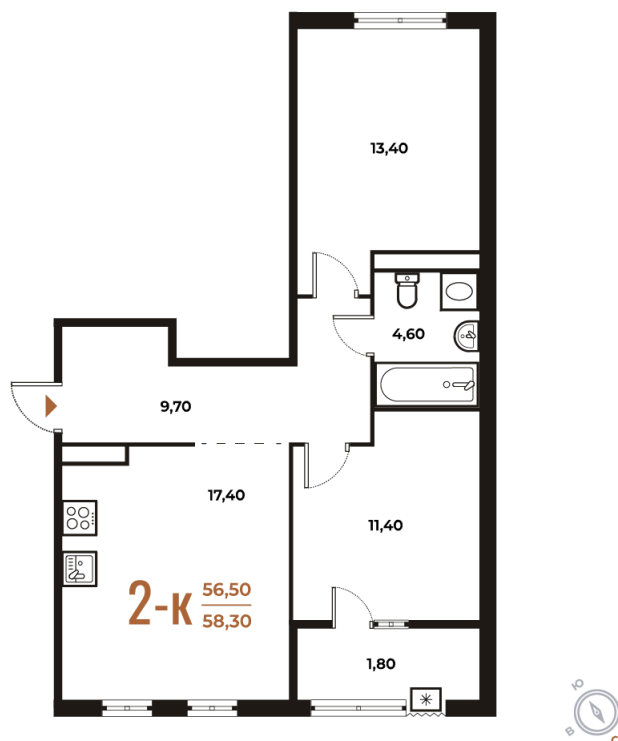

Номер: 170

Отсканируйте QR-код
и смотрите на сайте
novoe-letovo.ru

2 комнатная 58.3 м²

16 102 460 руб.

В ипотеку от 61 180 руб.

White Box

На улицу и двор

Двор

Улица

Корпус

Корпус 1

Этаж

3

Секция

6

21.12.2024, 16:11

Не является публичной офертой, цена может быть скорректирована. Информация взята с сайта «novoe-letovo.ru»

На этаже 3

2 комнатная 58.3 м²

21.12.2024, 16:11

Не является публичной офертой, цена может быть скорректирована. Информация взята с сайта «novoe-letovo.ru»

На генплане Корпус 1

2 комнатная 58.3 м²

21.12.2024, 16:11

Не является публичной офертой, цена может быть скорректирована. Информация взята с сайта «novoe-letovo.ru»