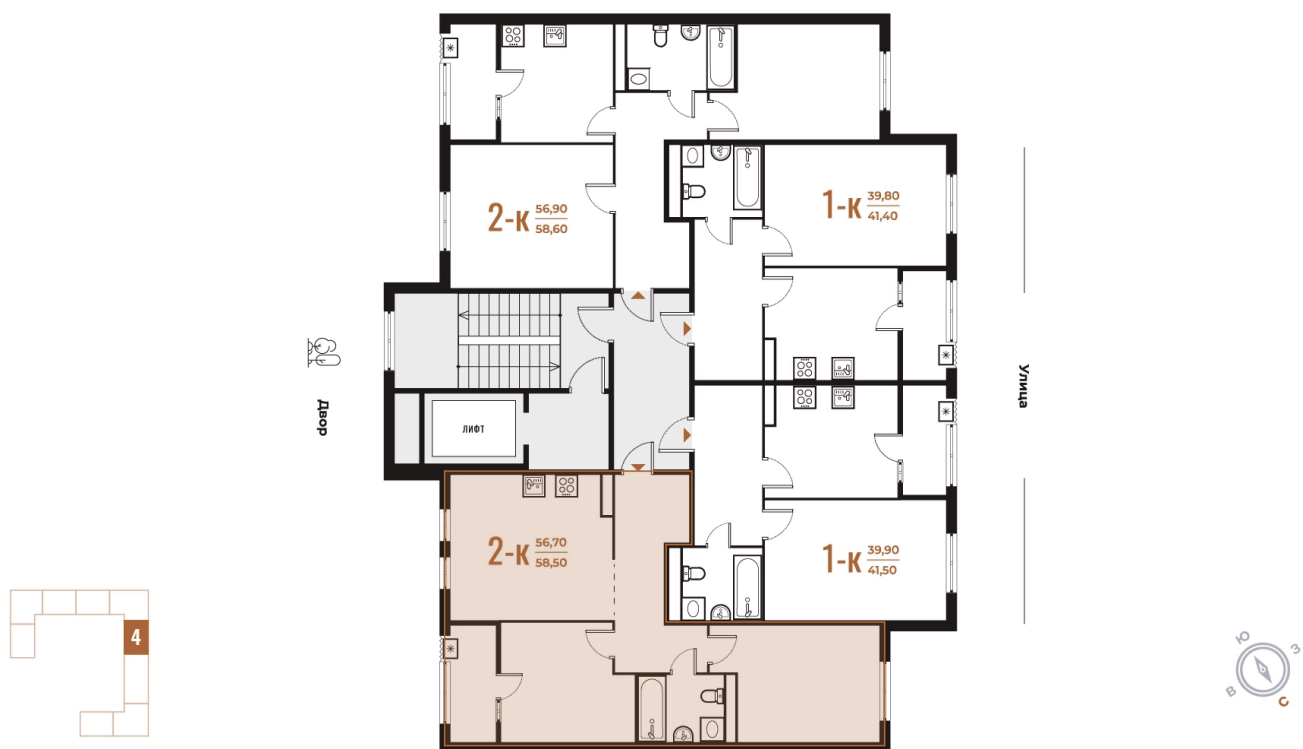

ЖК Новое Лето

Номер 132

Квартира 2-комнатная 58,5 м²

White Box

Вид на улицу и двор

Вид двор

Вид улица

Корпус

На этаже 7

Квартира 2-комнатная 58,5 м²

Генплан, Корпус 1