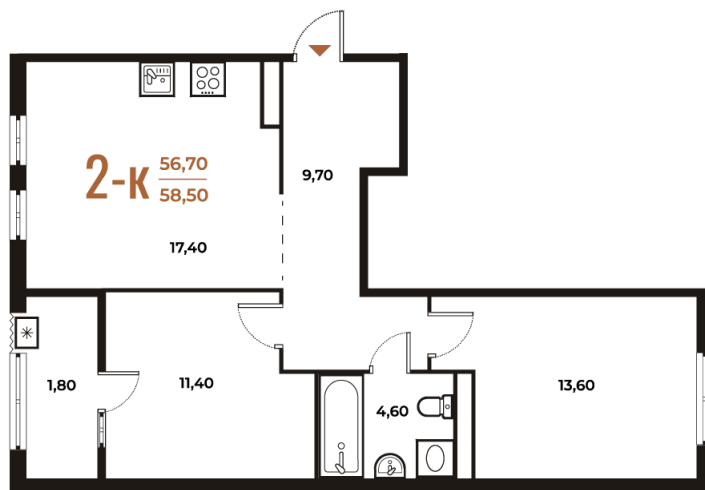

Номер: 132

2 комнатная 58.5 м²

Отсканируйте QR-код
и смотрите на сайте
novoe-letovo.ru

16 280 550 руб.

В ипотеку от 61 866 руб.

White Box

На улицу и двор

Двор

Улица

Корпус

Корпус 1

Этаж

7

Секция

4

07.09.2024, 23:49

Не является публичной офертой, цена может быть скорректирована. Информация взята с сайта «novoe-letovo.ru»

На этаже 7

2 комнатная 58.5 м²

07.09.2024, 23:49

Не является публичной офертой, цена может быть скорректирована. Информация взята с сайта «novoe-letovo.ru»

На генплане Корпус 1

2 комнатная 58.5 м²

07.09.2024, 23:49

Не является публичной офертой, цена может быть скорректирована. Информация взята с сайта «novoe-letovo.ru»