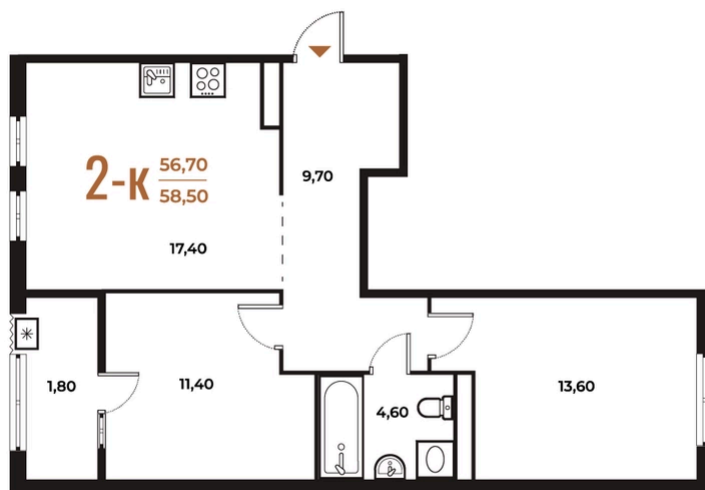

ЖК Новое Лето

Номер 132

Квартира 2-комнатная 58,5 м²

White Box

Вид на улицу и двор

Вид двор

Вид улица

Корпус

Корпус 1

Секция

4

Этаж

7

16 280 550 руб

Ипотека от 61 866 руб/мес

Отсканируйте QR-код и смотрите на сайте novoje-letovo.ru

На этаже 7

Квартира 2-комнатная 58,5 м²

Генплан, Корпус 1