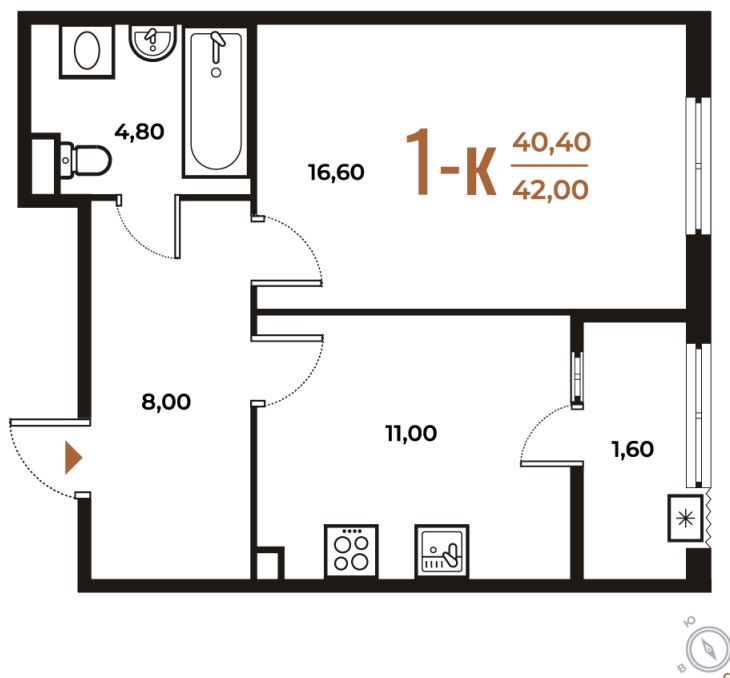

Номер: 110

Отсканируйте QR-код
и смотрите на сайте
novoe-letovo.ru

1 комнатная 42 м²

~~13 368 600 руб.~~

11 363 310 руб.

В ипотеку от 47 640 руб.

White Box

На улицу