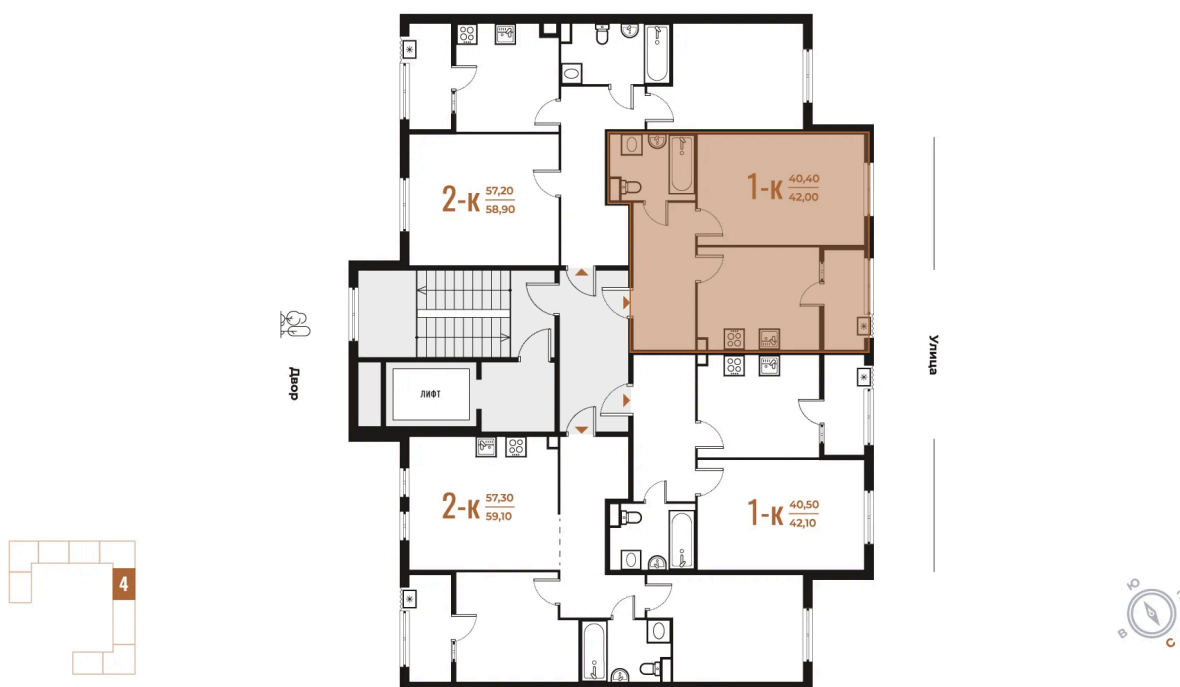

На этаже 2

1 комнатная 42 м²

Адрес офиса продаж

г Москва, поселение Десеновское, ул 3-я Нововатутинская, д 13 к 1

24.04.2025 22:35 (Мск)

Не является публичной офертой, цена может быть скорректирована. Информация взята с сайта «novoe-letovo.ru»