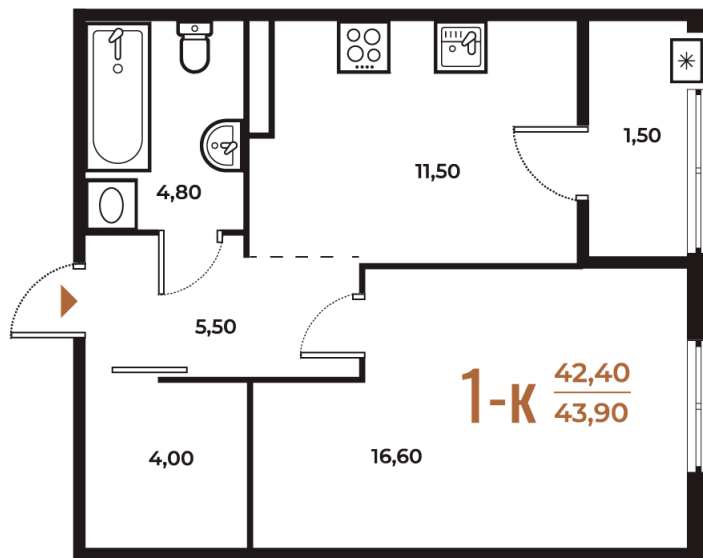

Номер: 691

Отсканируйте QR-код
и смотрите на сайте
novoe-letovo.ru

1 комнатная 43.9 м²

12 823 190 руб.

В ипотеку от 47 855 руб.

White Box

Во двор

Двор

Корпус

Корпус 3

Этаж

6

Секция

24

18.10.2024, 05:29

Не является публичной офертой, цена может быть скорректирована. Информация взята с сайта «novoe-letovo.ru»

На этаже 6

1 комнатная 43.9 м²

18.10.2024, 05:29

Не является публичной офертой, цена может быть скорректирована. Информация взята с сайта «новое-letovo.ru»

На генплане Корпус 3

1 комнатная 43.9 м²

18.10.2024, 05:29