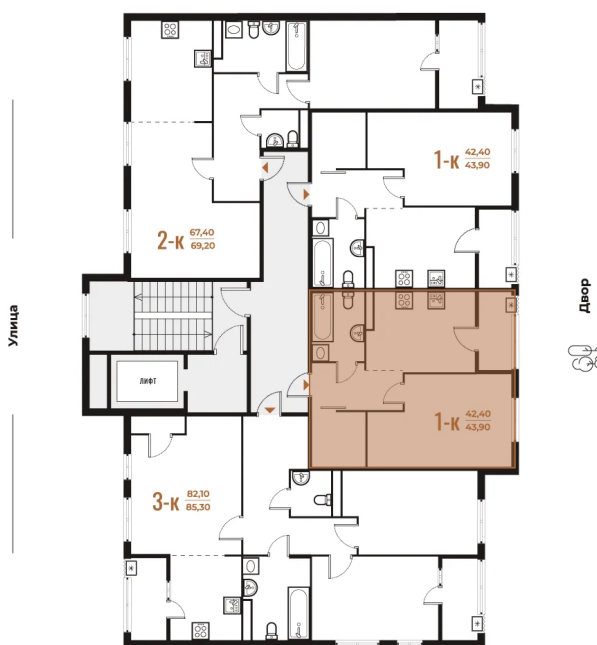

Номер: 691

Отсканируйте QR-код
и смотрите на сайте
novoe-letovo.ru

1 комнатная 43.9 м²

12 823 190 руб.

В ипотеку от 47 855 руб.

White Box

Во двор

Двор

Корпус

Корпус 3

Этаж

6

Секция

24

18.10.2024, 05:29

Не является публичной офертой, цена может быть скорректирована. Информация взята с сайта «novoe-letovo.ru»

На этаже 6

1 комнатная 43.9 м²

18.10.2024, 05:29

Не является публичной офертой, цена может быть скорректирована. Информация взята с сайта «новое-letovo.ru»

На генплане Корпус 3

1 комнатная 43.9 м²

18.10.2024, 05:29