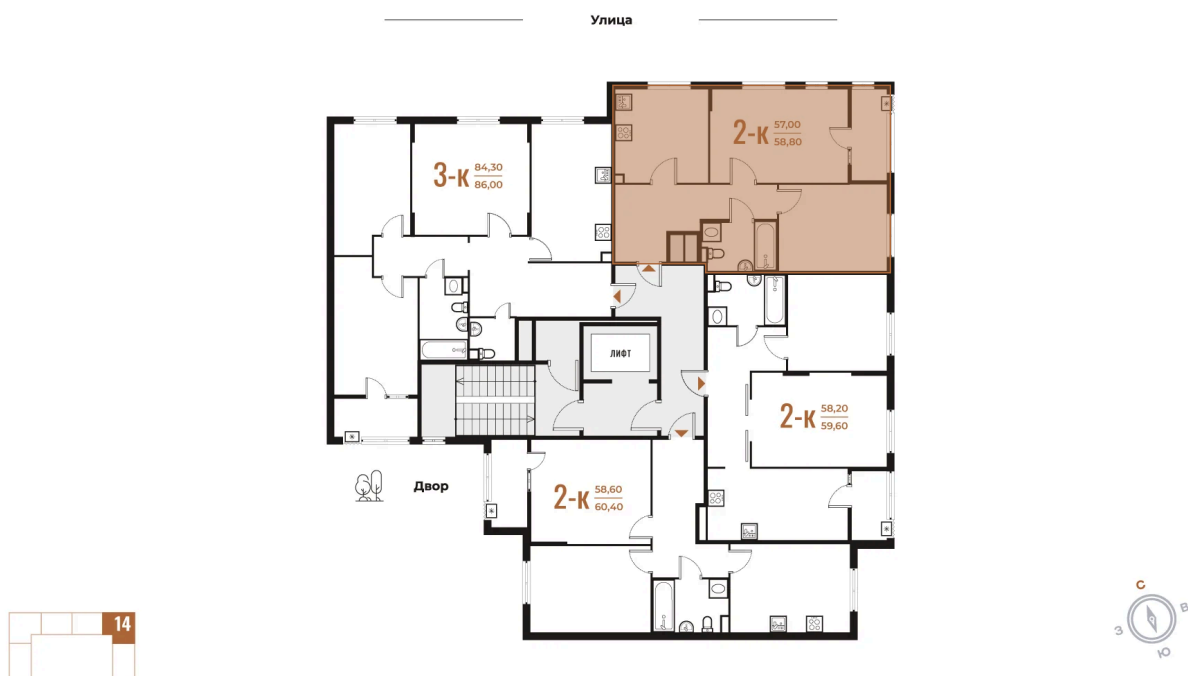

# 2 комнатная 58.8 м<sup>2</sup>

15 864 240 руб.

В ипотеку от 57 786 руб.

White Box

На улицу

Улица

Корпус

Корпус 2

Этаж

2

Секция

14

22.11.2024, 08:56

Не является публичной офертой, цена может быть скорректирована. Информация взята с сайта «новое-letovo.ru»

# На этаже 2

2 комнатная 58.8 м<sup>2</sup>

22.11.2024, 08:56

Не является публичной офертой, цена может быть скорректирована. Информация взята с сайта «novoe-letovo.ru»

# На генплане Корпус 2

2 комнатная 58.8 м<sup>2</sup>

22.11.2024, 08:56

Не является публичной офертой, цена может быть скорректирована. Информация взята с сайта «[novoe-letovo.ru](http://novoe-letovo.ru)»