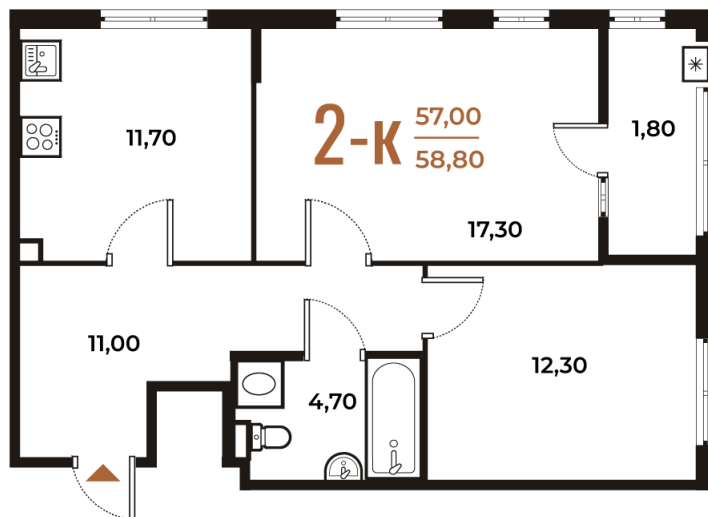

# 2 комнатная 58.8 м<sup>2</sup>

15 864 240 руб.

В ипотеку от 57 786 руб.

White Box

На улицу

Улица

Корпус

Корпус 2

# На этаже 2

2 комнатная 58.8 м<sup>2</sup>

22.11.2024, 08:56

Не является публичной офертой, цена может быть скорректирована. Информация взята с сайта «novoe-letovo.ru»

# На генплане Корпус 2

2 комнатная 58.8 м<sup>2</sup>

22.11.2024, 08:56

Не является публичной офертой, цена может быть скорректирована. Информация взята с сайта «[novoe-letovo.ru](http://novoe-letovo.ru)»