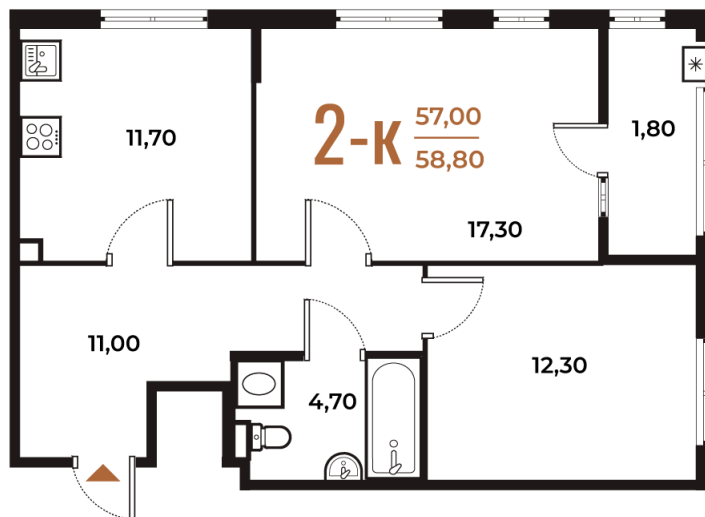

Номер: 374

Отсканируйте QR-код
и смотрите на сайте
novoe-letovo.ru

2 комнатная 58.8 м²

15 864 240 руб.

В ипотеку от 57 786 руб.

White Box

На улицу

Улица

Корпус

Корпус 2

Этаж

2

Секция

14

18.10.2024, 04:12

Не является публичной офертой, цена может быть скорректирована. Информация взята с сайта «novoe-letovo.ru»

На этаже 2

2 комнатная 58.8 м²

18.10.2024, 04:12

Не является публичной офертой, цена может быть скорректирована. Информация взята с сайта «novoe-letovo.ru»

На генплане Корпус 2

2 комнатная 58.8 м²

18.10.2024, 04:12