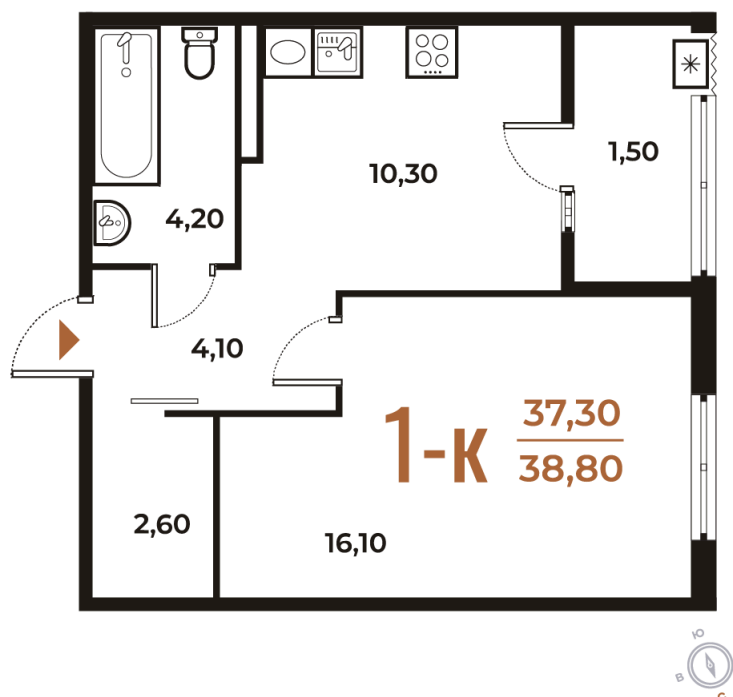

Номер: 470

Отсканируйте QR-код
и смотрите на сайте
novoe-letovo.ru

1 комнатная 38.8 м²

11 931 000 руб.

В ипотеку от 44 611 руб.

White Box

На улицу

Улица

Корпус

Корпус 3

Этаж

4

Секция

17

22.11.2024, 04:35

Не является публичной офертой, цена может быть скорректирована. Информация взята с сайта «novoe-letovo.ru»

На генплане Корпус 3

1 комнатная 38.8 м²

22.11.2024, 04:35

Не является публичной офертой, цена может быть скорректирована. Информация взята с сайта «novoe-letovo.ru»