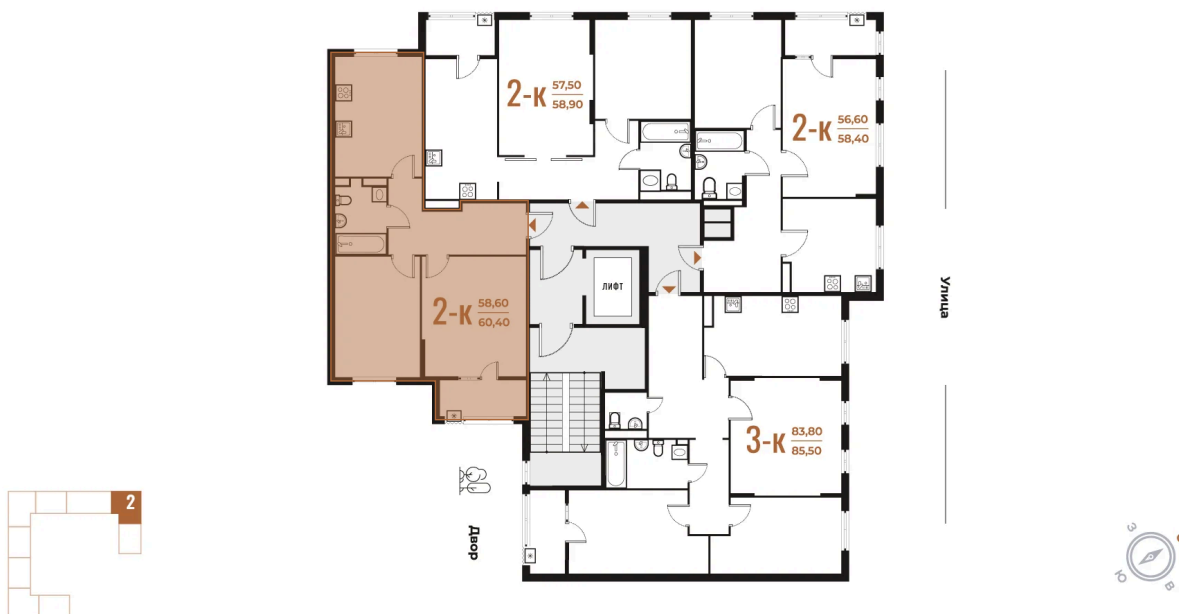

Номер: 29

2 комнатная 60.4 м²

Отсканируйте QR-код
и смотрите на сайте
novoe-letovo.ru

17 014 680 руб.

В ипотеку от 62 144 руб.

White Box

На улицу и двор

Двор

Не является публичной офертой, цена может быть скорректирована. Информация взята с сайта «novoe-letovo.ru»

На этаже 3

2 комнатная 60.4 м²

22.12.2024, 06:29

Не является публичной офертой, цена может быть скорректирована. Информация взята с сайта «novoe-letovo.ru»

На генплане Корпус 1

2 комнатная 60.4 м²

22.12.2024, 06:29

Не является публичной офертой, цена может быть скорректирована. Информация взята с сайта «novoe-letovo.ru»