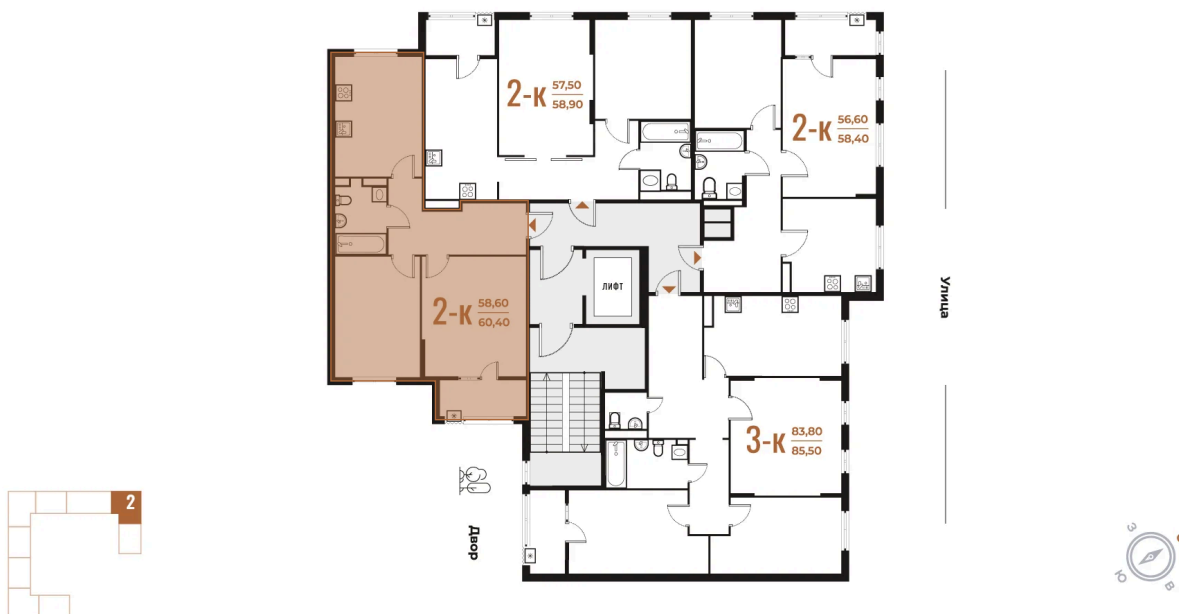

Номер: 29

2 комнатная 60.4 м²

Отсканируйте QR-код
и смотрите на сайте
novoe-letovo.ru

17 014 680 руб.

В ипотеку от 62 144 руб.

White Box

На улицу и двор

Двор

Улица

Корпус

Корпус 1

Этаж

3

Секция

2

08.09.2024, 00:48

Не является публичной офертой, цена может быть скорректирована. Информация взята с сайта «novoe-letovo.ru»

На этаже 3

2 комнатная 60.4 м²

08.09.2024, 00:48

Не является публичной офертой, цена может быть скорректирована. Информация взята с сайта «novoe-letovo.ru»

На генплане Корпус 1

2 комнатная 60.4 м²

08.09.2024, 00:48

Не является публичной офертой, цена может быть скорректирована. Информация взята с сайта «novoe-letovo.ru»