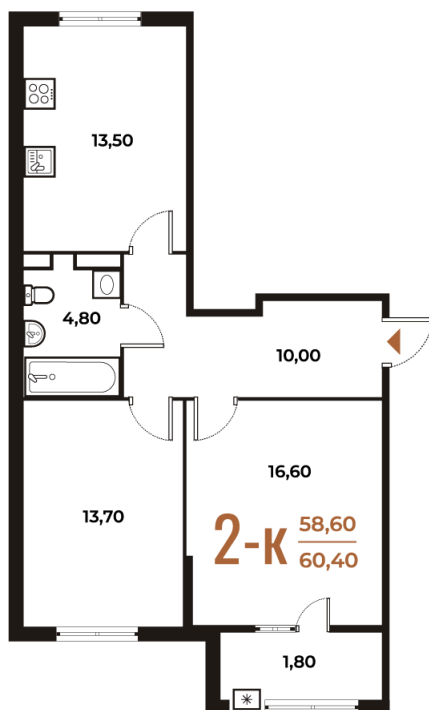

Номер: 29

2 комнатная 60.4 м²

Отсканируйте QR-код
и смотрите на сайте
novoe-letovo.ru

17 014 680 руб.

В ипотеку от 62 144 руб.

White Box

На улицу и двор

Двор

Улица

Корпус

Корпус 1

Этаж

3

Секция

2

08.09.2024, 00:48

Не является публичной офертой, цена может быть скорректирована. Информация взята с сайта «novoe-letovo.ru»

На этаже 3

2 комнатная 60.4 м²

08.09.2024, 00:48

Не является публичной офертой, цена может быть скорректирована. Информация взята с сайта «novoe-letovo.ru»

На генплане Корпус 1

2 комнатная 60.4 м²

08.09.2024, 00:48

Не является публичной офертой, цена может быть скорректирована. Информация взята с сайта «novoe-letovo.ru»