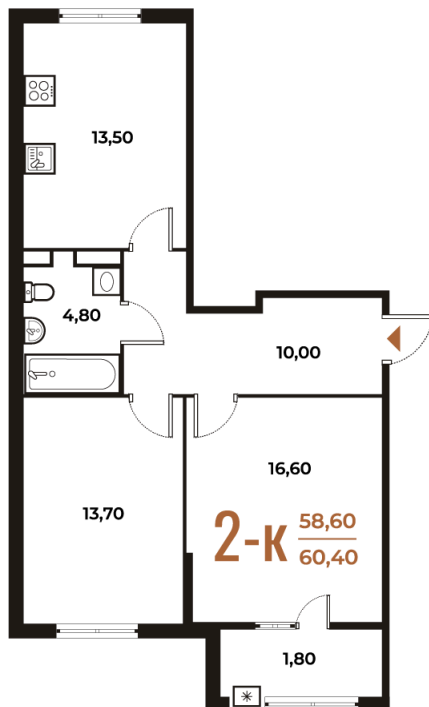

Номер: 29

2 комнатная 60.4 м²

Отсканируйте QR-код
и смотрите на сайте
novoe-letovo.ru

17 014 680 руб.

В ипотеку от 62 144 руб.

White Box

На улицу и двор

Двор

Улица

Корпус

Корпус 1

Этаж

3

Секция

2

22.12.2024, 06:29

Не является публичной офертой, цена может быть скорректирована. Информация взята с сайта «novoe-letovo.ru»

На этаже 3

2 комнатная 60.4 м²

22.12.2024, 06:29

Не является публичной офертой, цена может быть скорректирована. Информация взята с сайта «novoe-letovo.ru»

На генплане Корпус 1

2 комнатная 60.4 м²

22.12.2024, 06:29

Не является публичной офертой, цена может быть скорректирована. Информация взята с сайта «novoe-letovo.ru»