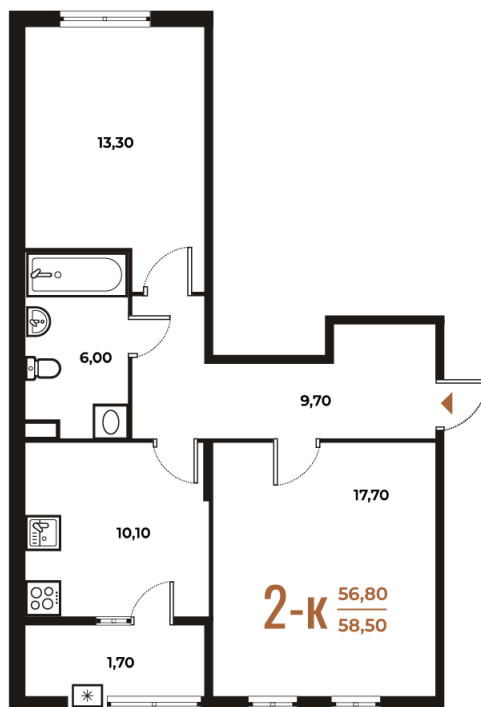

Номер: 163

Отсканируйте QR-код
и смотрите на сайте
novoe-letovo.ru

2 комнатная 58.5 м²

15 882 750 руб.

В ипотеку от 57 876 руб.

White Box

На улицу и двор

Двор

Улица

Корпус

Корпус 1

Этаж

2

Секция

6

25.11.2024, 10:14

Не является публичной офертой, цена может быть скорректирована. Информация взята с сайта «novoe-letovo.ru»

На этаже 2

2 комнатная 58.5 м²

25.11.2024, 10:14

Не является публичной офертой, цена может быть скорректирована. Информация взята с сайта «novoe-letovo.ru»

На генплане Корпус 1

2 комнатная 58.5 м²

25.11.2024, 10:14

Не является публичной офертой, цена может быть скорректирована. Информация взята с сайта «novoe-letovo.ru»