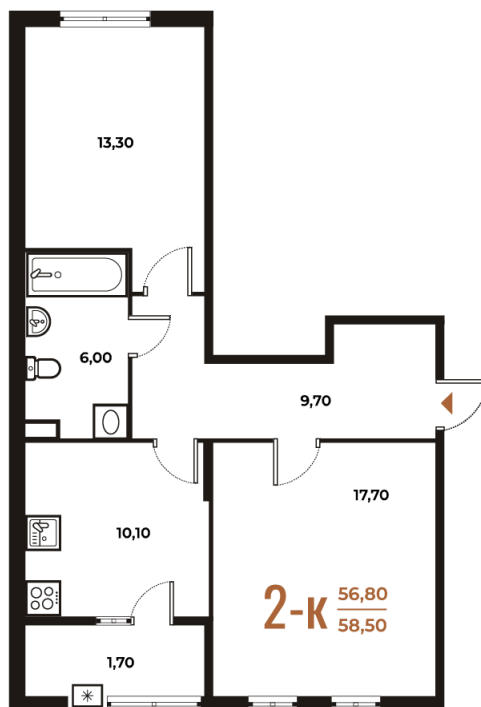

Номер: 163

Отсканируйте QR-код
и смотрите на сайте
novoe-letovo.ru

2 комнатная 58.5 м²

15 882 750 руб.

В ипотеку от 57 876 руб.

White Box

На улицу и двор

Двор

Улица

Корпус

Корпус 1

Этаж

2

Секция

6

08.09.2024, 00:57

Не является публичной офертой, цена может быть скорректирована. Информация взята с сайта «novoe-letovo.ru»

На этаже 2

2 комнатная 58.5 м²

08.09.2024, 00:57

Не является публичной офертой, цена может быть скорректирована. Информация взята с сайта «novoe-letovo.ru»

На генплане Корпус 1

2 комнатная 58.5 м²

08.09.2024, 00:57

Не является публичной офертой, цена может быть скорректирована. Информация взята с сайта «novoe-letovo.ru»