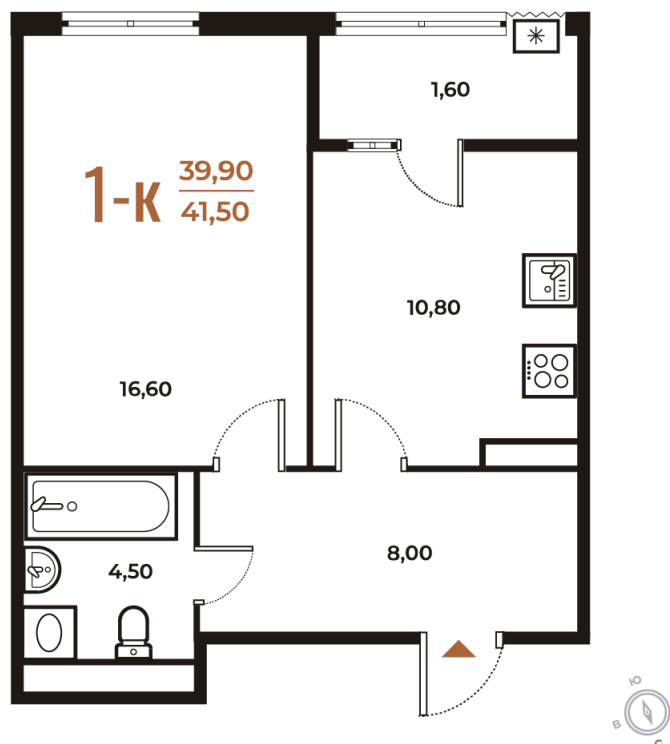

Номер: 516

Отсканируйте QR-код
и смотрите на сайте
novoe-letovo.ru

1 комнатная 41.5 м²

~~14 367 300 руб.~~

12 212 205 руб.

В ипотеку от 51 198 руб.

White Box

На улицу