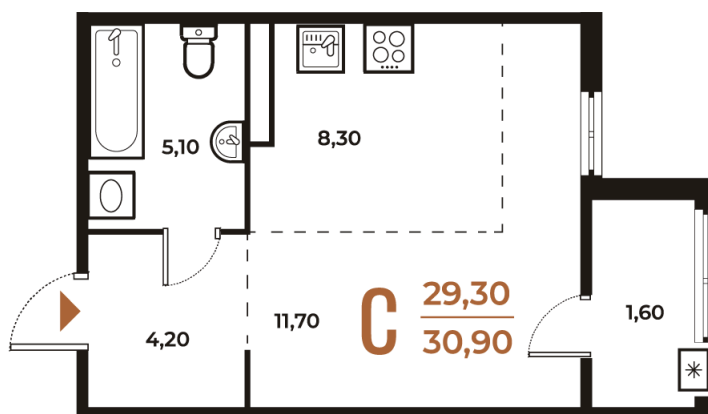

# Студия 30.9 м<sup>2</sup>

Отсканируйте QR-код  
и смотрите на сайте  
novoe-letovo.ru

## 9 708 780 руб.

В ипотеку от 36 331 руб.

- White Box
- Во двор
- Двор

Корпус	Корпус 3	Этаж	4
Секция	22		

21.12.2024, 14:32

Не является публичной офертой, цена может быть скорректирована. Информация взята с сайта «novoe-letovo.ru»

# На этаже 4

Студия 30.9 м<sup>2</sup>

21.12.2024, 14:32

Не является публичной офертой, цена может быть скорректирована. Информация взята с сайта «novoe-letovo.ru»

# На генплане Корпус 3

Студия 30.9 м<sup>2</sup>

21.12.2024, 14:32

Не является публичной офертой, цена может быть скорректирована. Информация взята с сайта «[novoe-letovo.ru](http://novoe-letovo.ru)»