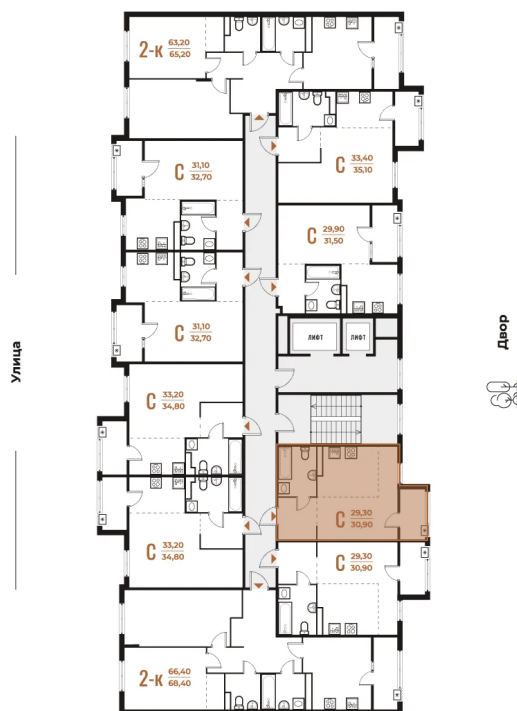

Номер: 609

Студия 30.9 м²

Отсканируйте QR-код
и смотрите на сайте
novoe-letovo.ru

9 708 780 руб.

В ипотеку от 36 331 руб.

White Box

Во двор

Двор

Корпус

Корпус 3

Этаж

4

Секция

22

22.10.2024, 21:29

Не является публичной офертой, цена может быть скорректирована. Информация взята с сайта «novoe-letovo.ru»

На этаже 4

Студия 30.9 м²

22.10.2024, 21:29

Не является публичной офертой, цена может быть скорректирована. Информация взята с сайта «novoe-letovo.ru»

На генплане Корпус 3

Студия 30.9 м²

22.10.2024, 21:29

Не является публичной офертой, цена может быть скорректирована. Информация взята с сайта «novoe-letovo.ru»