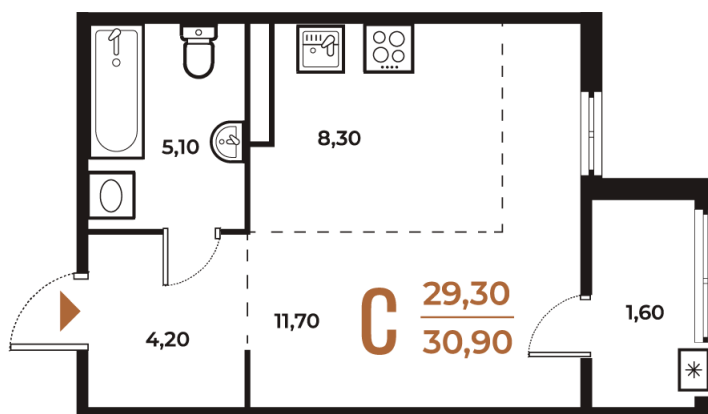

Номер: 609

Студия 30.9 м²

Отсканируйте QR-код
и смотрите на сайте
novoe-letovo.ru

9 708 780 руб.

В ипотеку от 36 331 руб.

White Box

Во двор

Двор

Корпус

Корпус 3

Этаж

4

Секция

22

22.10.2024, 21:29

Не является публичной офертой, цена может быть скорректирована. Информация взята с сайта «novoe-letovo.ru»

На этаже 4

Студия 30.9 м²

22.10.2024, 21:29

Не является публичной офертой, цена может быть скорректирована. Информация взята с сайта «novoe-letovo.ru»

На генплане Корпус 3

Студия 30.9 м²

22.10.2024, 21:29

Не является публичной офертой, цена может быть скорректирована. Информация взята с сайта «novoe-letovo.ru»