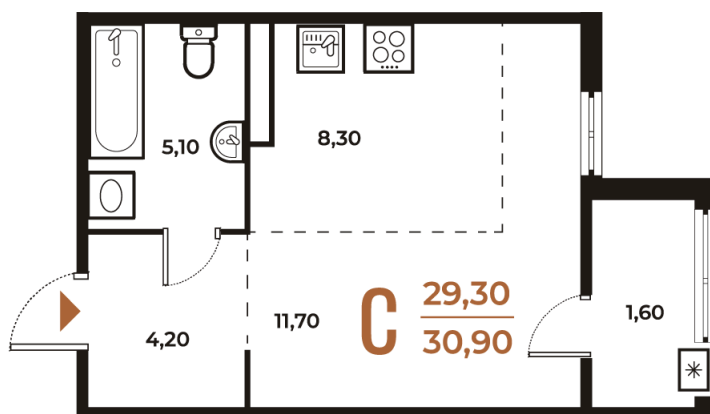

Номер: 609

Студия 30.9 м²

Отсканируйте QR-код
и смотрите на сайте
novoe-letovo.ru

11 927 400 руб.

В ипотеку от 16 817 руб.

White Box

Корпус	Корпус 3	Этаж	4
Секция	22	Сдача	1 кв. 2026

Адрес офиса продаж
г Москва, р-н Коммунарка, деревня
Зименки, д 6Б

07.07.2026 14:47 (Мск)

Не является публичной офертой, цена может быть
скорректирована.
Информация взята с сайта «novoe-letovo.ru».

время работы

пн-пт: 09:00-21:00 сб-вс: 09:00-21:00

1/3

На этаже 4

Студия 30.9 м²