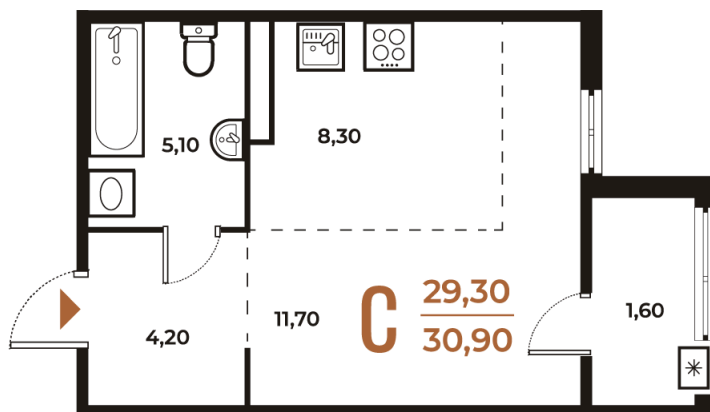

Номер: 609

Студия 30.9 м²

Отсканируйте QR-код
и смотрите на сайте
novoe-letovo.ru

~~10 787 190 руб.~~

9 169 112 руб.

В ипотеку от 38 441 руб.

White Box

Во двор