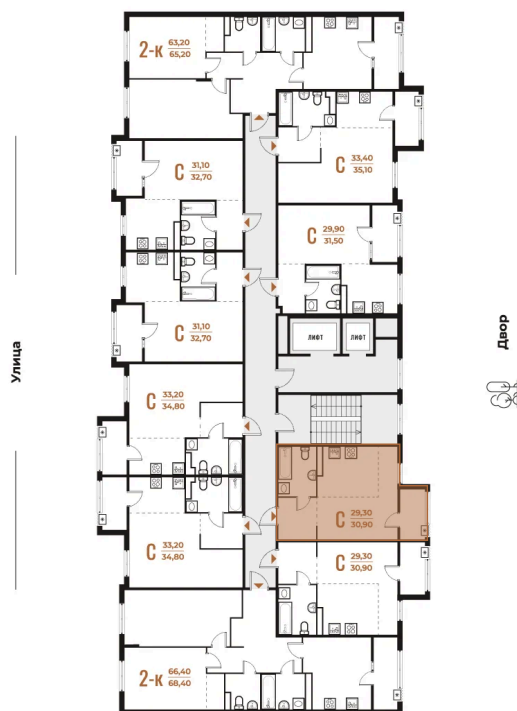

На этаже 4

Студия 30.9 м²

Адрес офиса продаж

г Москва, поселение Десеновское, ул 3-я Нововатутинская, д 13 к 1

03.04.2025 07:04 (Мск)

Не является публичной офертой, цена может быть скорректирована. Информация взята с сайта «novoe-letovo.ru»