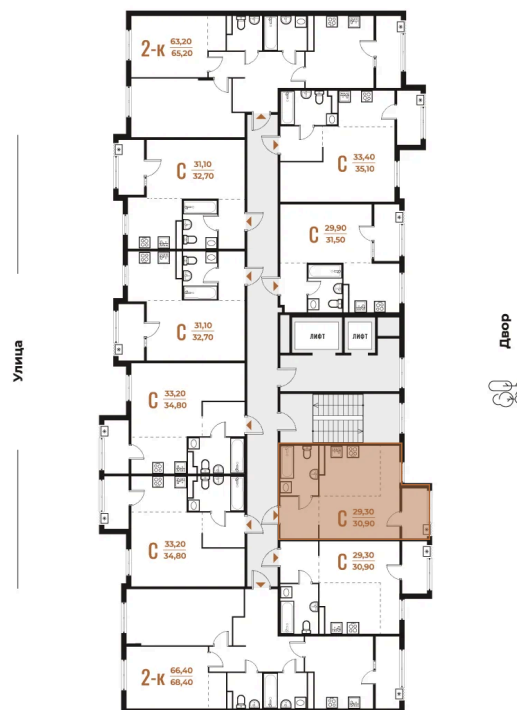

Номер: 609

Студия 30.9 м²

Отсканируйте QR-код
и смотрите на сайте
novoe-letovo.ru

11 927 400 руб.

В ипотеку от 16 817 руб.

White Box

Корпус	Корпус 3	Этаж	4
Секция	22	Сдача	1 кв. 2026

Адрес офиса продаж
г Москва, р-н Коммунарка, деревня
Зименки, д 6Б

07.07.2026 14:47 (Мск)

Не является публичной офертой, цена может быть
скорректирована.
Информация взята с сайта «novoe-letovo.ru».

время работы

пн-пт: 09:00-21:00 сб-вс: 09:00-21:00

1/3

На этаже 4

Студия 30.9 м²