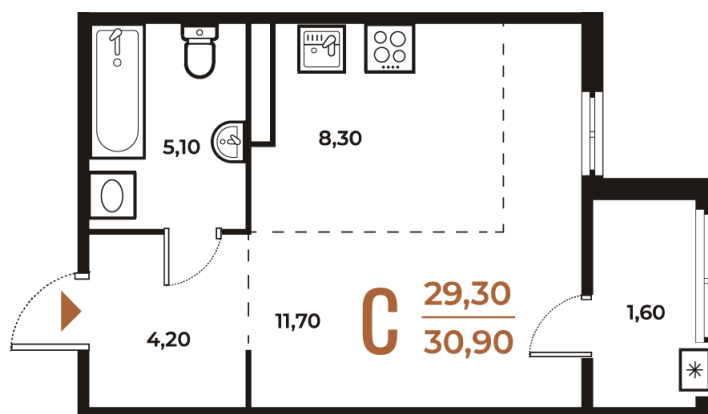

Номер: 629

Студия 30.9 м²

Отсканируйте QR-код
и смотрите на сайте
novoe-letovo.ru

~~10 787 190 руб.~~

9 169 112 руб.

В ипотеку от 38 441 руб.

White Box

Во двор

03.04.2025 06:38 (Мск)

Не является публичной офертой, цена
может быть скорректирована. Информация
взята с сайта «novoe-letovo.ru»

На этаже 6

Студия 30.9 м²

Адрес офиса продаж

г Москва, поселение Десеновское, ул 3-я Нововатутинская, д 13 к 1