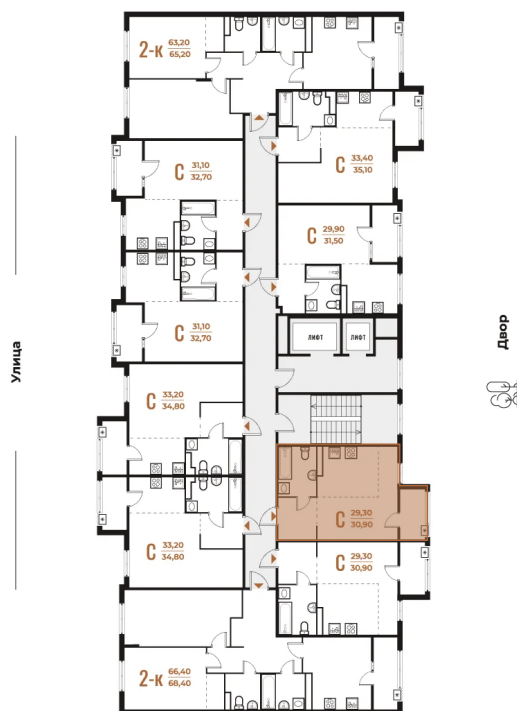

# На этаже 6

Студия 30.9 м<sup>2</sup>

29.10.2024, 13:58

Не является публичной офертой, цена может быть скорректирована. Информация взята с сайта «novoe-letovo.ru»

# На генплане Корпус 3

Студия 30.9 м<sup>2</sup>

29.10.2024, 13:58

Не является публичной офертой, цена может быть скорректирована. Информация взята с сайта «[novoe-letovo.ru](http://novoe-letovo.ru)»