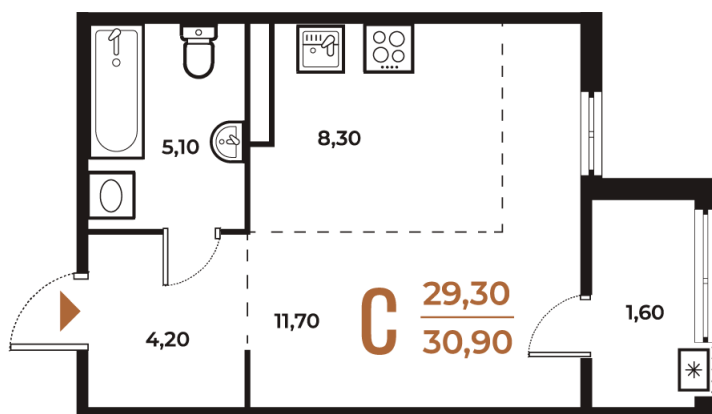

# Студия 30.9 м<sup>2</sup>

Отсканируйте QR-код  
и смотрите на сайте  
novoe-letovo.ru

## 9 708 780 руб.

В ипотеку от 36 331 руб.

White Box

Во двор

Двор

Корпус

Корпус 3

Этаж

# На генплане Корпус 3

Студия 30.9 м<sup>2</sup>

29.10.2024, 13:58

Не является публичной офертой, цена может быть скорректирована. Информация взята с сайта «[novoe-letovo.ru](http://novoe-letovo.ru)»