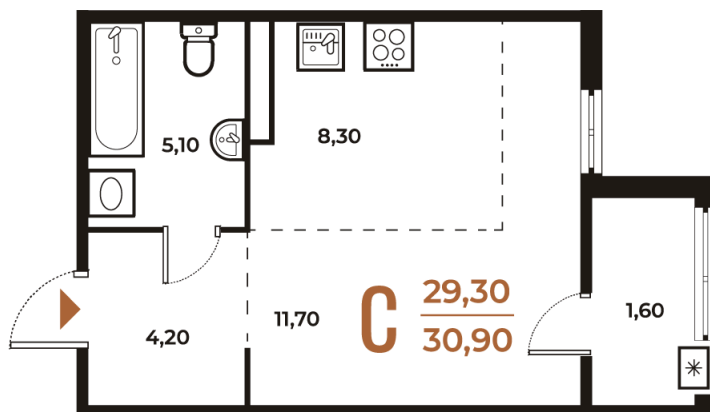

# Студия 30.9 м<sup>2</sup>

Отсканируйте QR-код  
и смотрите на сайте  
novoe-letovo.ru

## 9 708 780 руб.

В ипотеку от 36 331 руб.

White Box

Во двор

Двор

Корпус

Корпус 3

Этаж

# На генплане Корпус 3

Студия 30.9 м<sup>2</sup>

08.09.2024, 03:10

Не является публичной офертой, цена может быть скорректирована. Информация взята с сайта «[novoe-letovo.ru](http://novoe-letovo.ru)»