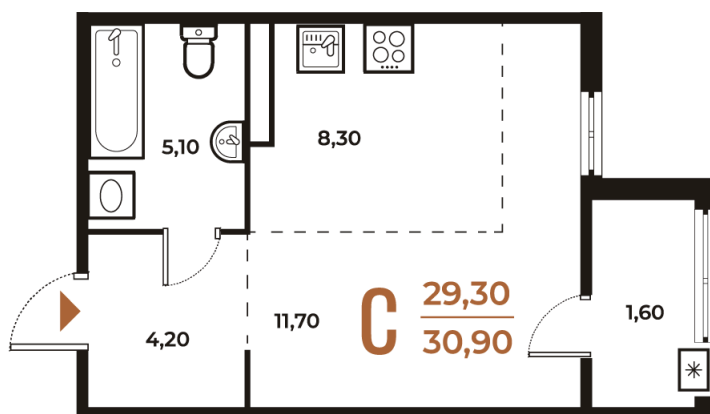

Номер: 629

Студия 30.9 м²

Отсканируйте QR-код
и смотрите на сайте
novoe-letovo.ru

9 708 780 руб.

В ипотеку от 36 331 руб.

White Box

Во двор

Двор

Корпус

Корпус 3

Этаж

6

Секция

22

21.12.2024, 16:18

Не является публичной офертой, цена может быть скорректирована. Информация взята с сайта «novoe-letovo.ru»

На этаже 6

Студия 30.9 м²

21.12.2024, 16:18

Не является публичной офертой, цена может быть скорректирована. Информация взята с сайта «novoe-letovo.ru»

На генплане Корпус 3

Студия 30.9 м²

21.12.2024, 16:18

Не является публичной офертой, цена может быть скорректирована. Информация взята с сайта «novoe-letovo.ru»