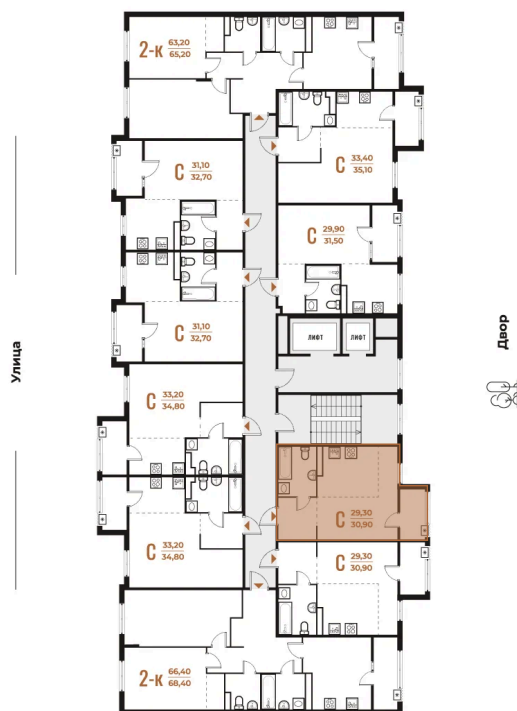

Номер: 629

Студия 30.9 м²

Отсканируйте QR-код
и смотрите на сайте
novoe-letovo.ru

9 708 780 руб.

В ипотеку от 36 331 руб.

White Box

Во двор

Двор

Корпус

Корпус 3

Этаж

6

Секция

22

21.12.2024, 16:18

Не является публичной офертой, цена может быть скорректирована. Информация взята с сайта «novoe-letovo.ru»

На этаже 6

Студия 30.9 м²

21.12.2024, 16:18

Не является публичной офертой, цена может быть скорректирована. Информация взята с сайта «novoe-letovo.ru»

На генплане Корпус 3

Студия 30.9 м²

21.12.2024, 16:18

Не является публичной офертой, цена может быть скорректирована. Информация взята с сайта «novoe-letovo.ru»