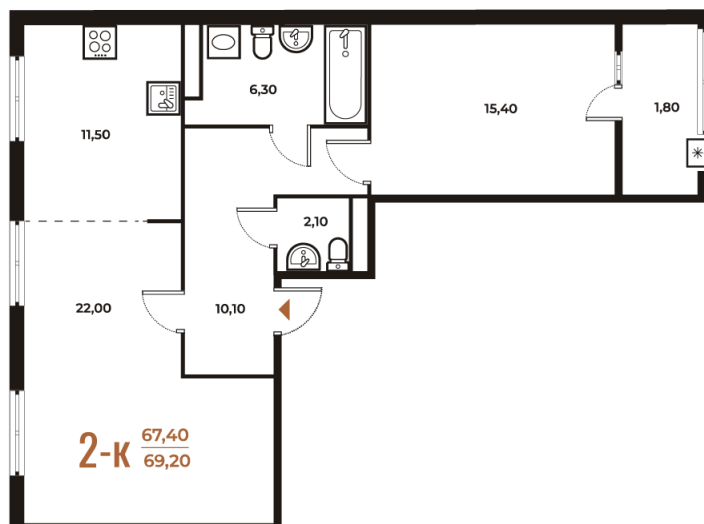

Номер: 693

Отсканируйте QR-код
и смотрите на сайте
novoe-letovo.ru

2 комнатная 69.2 м²

19 604 360 руб.

В ипотеку от 71 627 руб.

White Box

На улицу и двор

Двор

Не является публичной офертой, цена может быть скорректирована. Информация взята с сайта «novoe-letovo.ru»

На этаже 7

2 комнатная 69.2 м²

22.12.2024, 05:15

Не является публичной офертой, цена может быть скорректирована. Информация взята с сайта «новое-letovo.ru»

На генплане Корпус 3

2 комнатная 69.2 м²

22.12.2024, 05:15

Не является публичной офертой, цена может быть скорректирована. Информация взята с сайта «novoe-letovo.ru»