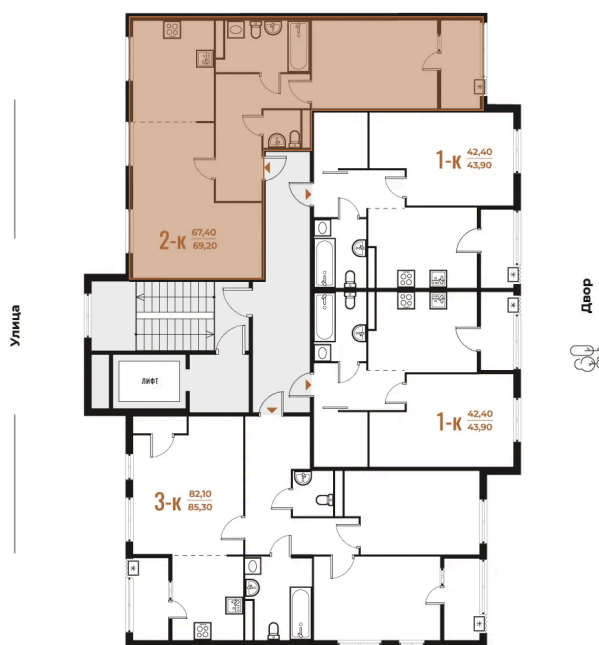

Номер: 693

Отсканируйте QR-код
и смотрите на сайте
novoe-letovo.ru

2 комнатная 69.2 м²

19 604 360 руб.

В ипотеку от 71 627 руб.

White Box

На улицу и двор

Двор

Не является публичной офертой, цена может быть скорректирована. Информация взята с сайта «novoe-letovo.ru»

На этаже 7

2 комнатная 69.2 м²

22.12.2024, 05:15

Не является публичной офертой, цена может быть скорректирована. Информация взята с сайта «новое-letovo.ru»

На генплане Корпус 3

2 комнатная 69.2 м²

22.12.2024, 05:15

Не является публичной офертой, цена может быть скорректирована. Информация взята с сайта «novoe-letovo.ru»