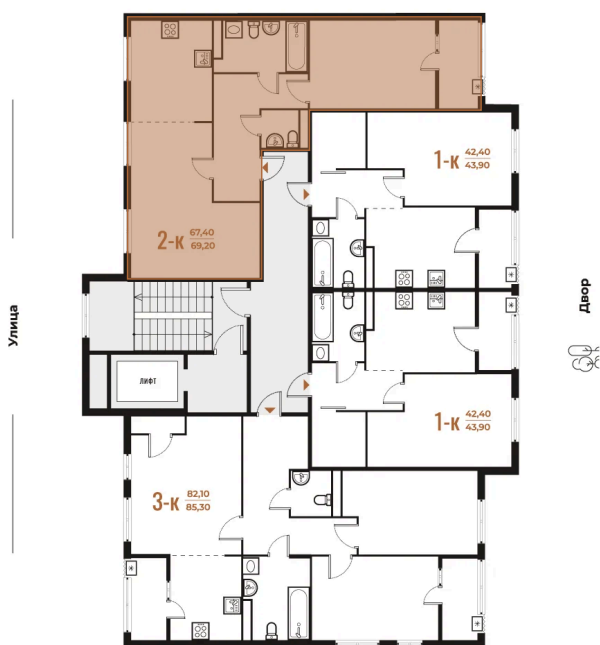

Номер: 693

Отсканируйте QR-код
и смотрите на сайте
novoe-letovo.ru

2 комнатная 69.2 м²

19 604 360 руб.

В ипотеку от 71 627 руб.

White Box

На улицу и двор

Двор

Не является публичной офертой, цена может быть скорректирована. Информация взята с сайта «novoe-letovo.ru»

На этаже 7

2 комнатная 69.2 м²

08.09.2024, 00:46

Не является публичной офертой, цена может быть скорректирована. Информация взята с сайта «novoe-letovo.ru»

На генплане Корпус 3

2 комнатная 69.2 м²

08.09.2024, 00:46

Не является публичной офертой, цена может быть скорректирована. Информация взята с сайта «novoe-letovo.ru»