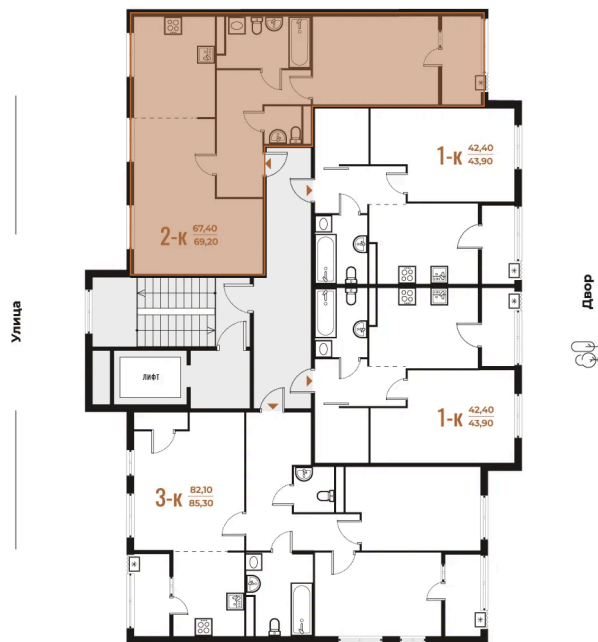

Номер: 693

Отсканируйте QR-код
и смотрите на сайте
novoe-letovo.ru

2 комнатная 69.2 м²

24 136 960 руб.

В ипотеку от 34 031 руб.

Дизайн-проект в подарок!

White Box

Корпус	Корпус 3	Этаж	7
Секция	24	Сдача	1 кв. 2026

пн-пт: 09:00-21:00 сб-вс: 09:00-21:00

1/3

На этаже 7

2 комнатная 69.2 м²

Адрес офиса продаж
г Москва, р-н Коммунарка, деревня
Зименки, д 6Б

25.05.2026 03:59 (Мск)

Не является публичной офертой, цена может быть
скорректирована.
Информация взята с сайта «novoe-letovo.ru».