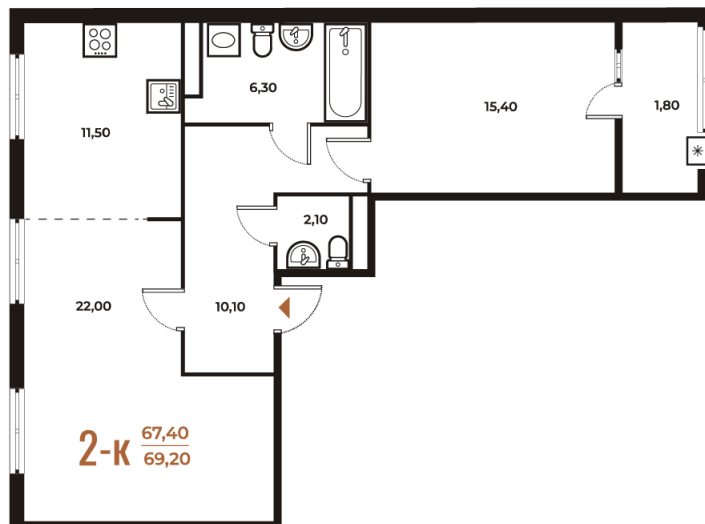

Номер: 693

Отсканируйте QR-код
и смотрите на сайте
novoe-letovo.ru

2 комнатная 69.2 м²

24 136 960 руб.

В ипотеку от 34 031 руб.

Дизайн-проект в подарок!

White Box

Корпус	Корпус 3	Этаж	7
Секция	24	Сдача	1 кв. 2026