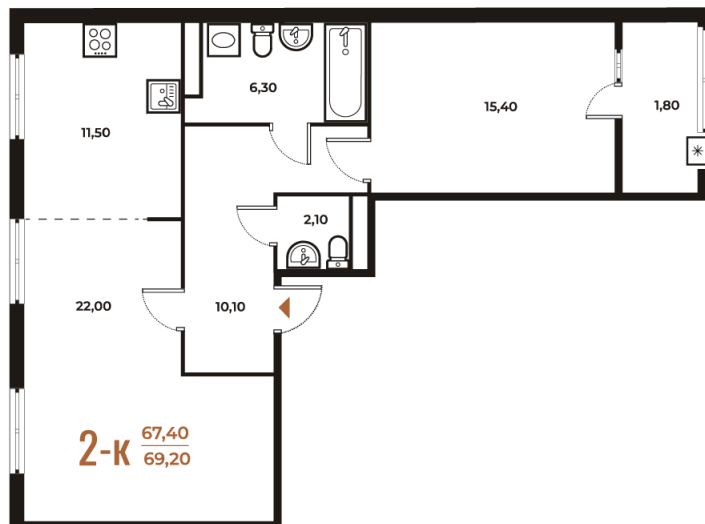

Номер: 693

Отсканируйте QR-код
и смотрите на сайте
novoe-letovo.ru

2 комнатная 69.2 м²

19 604 360 руб.

В ипотеку от 71 627 руб.

White Box

На улицу и двор

Двор

Улица

Корпус

Корпус 3

Этаж

7

Секция

24

08.09.2024, 00:46

Не является публичной офертой, цена может быть скорректирована. Информация взята с сайта «novoe-letovo.ru»

На этаже 7

2 комнатная 69.2 м²

08.09.2024, 00:46

Не является публичной офертой, цена может быть скорректирована. Информация взята с сайта «novoe-letovo.ru»

На генплане Корпус 3

2 комнатная 69.2 м²

08.09.2024, 00:46

Не является публичной офертой, цена может быть скорректирована. Информация взята с сайта «novoe-letovo.ru»