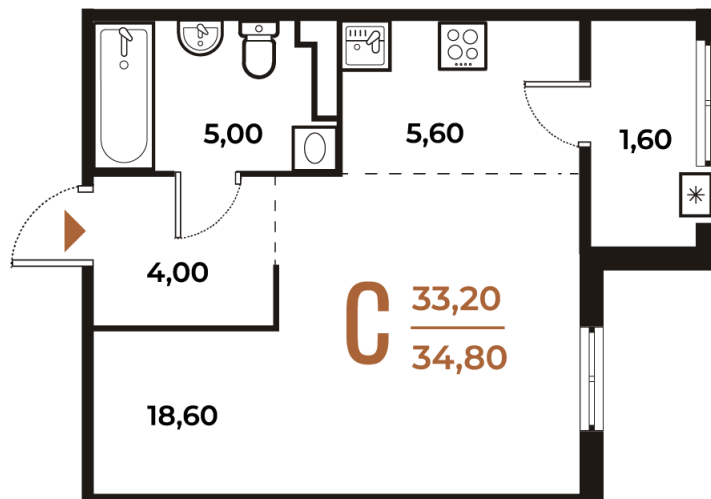

Номер: 75

# Студия 34.8 м<sup>2</sup>

Отсканируйте QR-код  
и смотрите на сайте  
novoe-letovo.ru

~~12 148 680 руб.~~