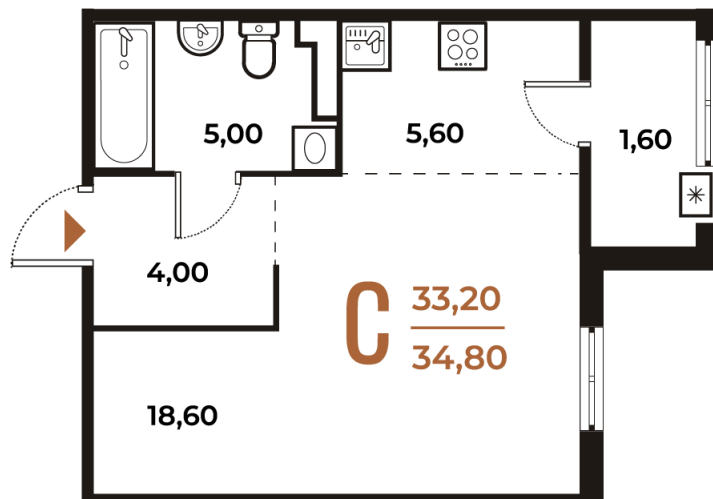

# Студия 34.8 м<sup>2</sup>

Отсканируйте QR-код  
и смотрите на сайте  
novoe-letovo.ru

## 10 934 160 руб.

В ипотеку от 40 916 руб.

White Box

На улицу

Улица

Корпус

Корпус 1

Этаж

# На этаже 4

Студия 34.8 м<sup>2</sup>

08.09.2024, 02:37

Не является публичной офертой, цена может быть скорректирована. Информация взята с сайта «novoe-letovo.ru»

# На генплане Корпус 1

Студия 34.8 м<sup>2</sup>

08.09.2024, 02:37

Не является публичной офертой, цена может быть скорректирована. Информация взята с сайта «[novoe-letovo.ru](http://novoe-letovo.ru)»