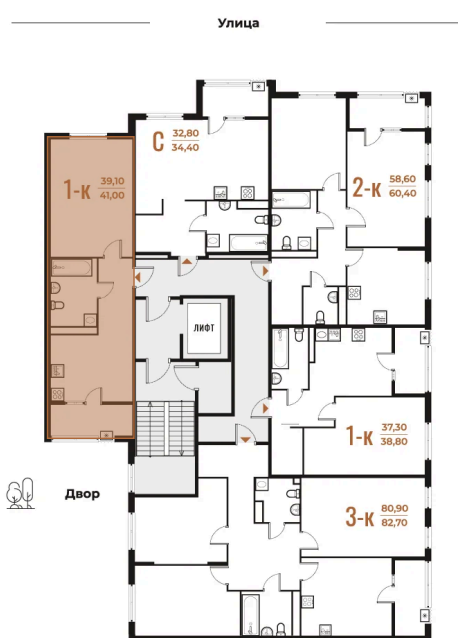

На этаже 5

1 комнатная 41 м²

Адрес офиса продаж

г Москва, р-н Коммунарка, деревня
Зименки, д 6Б

время работы

пн-пт: 09:00-21:00 сб-вс: 09:00-21:00

20.05.2026 23:52 (Мск)

Не является публичной офертой, цена может быть
скорректирована.
Информация взята с сайта «novoe-letovo.ru».