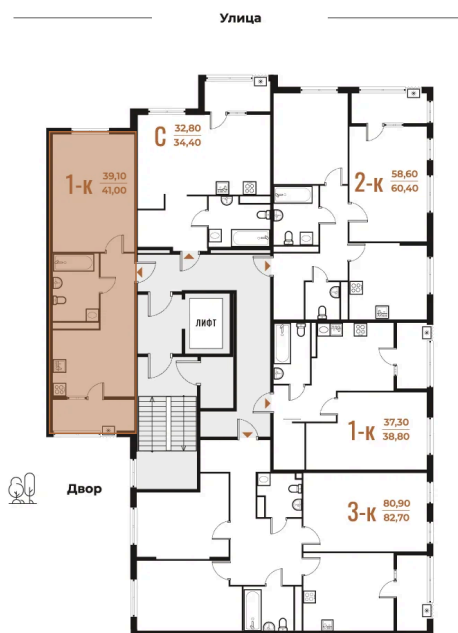

На этаже 5

1 комнатная 41 м²

Адрес офиса продаж

г Москва, р-н Коммунарка, деревня Зименки, д 6Б

время работы

пн-пт: 09:00-21:00 сб-вс: 09:00-21:00

03.04.2026 08:39 (Мск)

Не является публичной офертой, цена может быть скорректирована. Информация взята с сайта «novoe-letovo.ru»