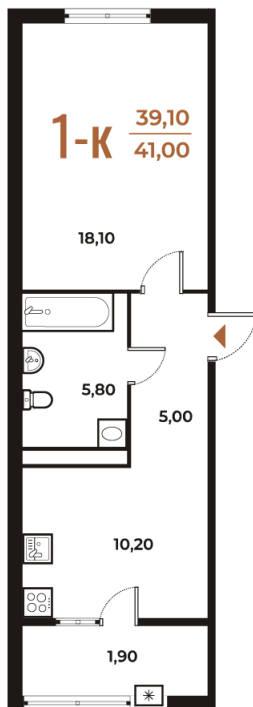

Номер: 472

1 комнатная 41 м²

Отсканируйте QR-код
и смотрите на сайте
novoe-letovo.ru

16 002 300 руб.

В ипотеку от 22 562 руб.

White Box

Корпус	Корпус 3	Этаж	5
Секция	17	Сдача	1 кв. 2026

Адрес офиса продаж
г Москва, р-н Коммунарка, деревня
Зименки, д 6Б

05.07.2026 03:38 (Мск)

Не является публичной офертой, цена может быть
скорректирована.
Информация взята с сайта «novoe-letovo.ru».

время работы

пн-пт: 09:00-21:00 сб-вс: 09:00-21:00

1/3

На этаже 5

1 комнатная 41 м²