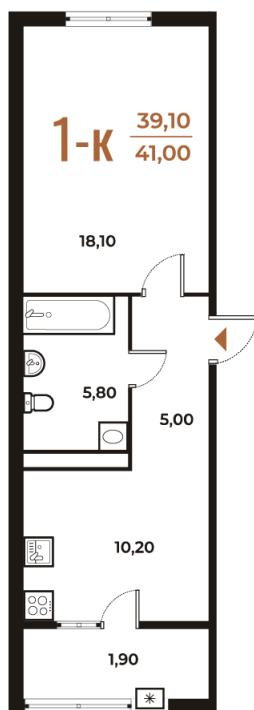

Номер: 472

1 комнатная 41 м²

Отсканируйте QR-код
и смотрите на сайте
novoe-letovo.ru

~~16 002 300 руб.~~

15 879 520 руб.

В ипотеку от 22 389 руб.

Скидка!

White Box

пн-пт: 09:00-21:00 сб-вс: 09:00-21:00

20.05.2026 23:52 (Мск)

Не является публичной офертой, цена может быть
скорректирована.
Информация взята с сайта «novoe-letovo.ru».

На генплане Корпус 3

1 комнатная 41 м²