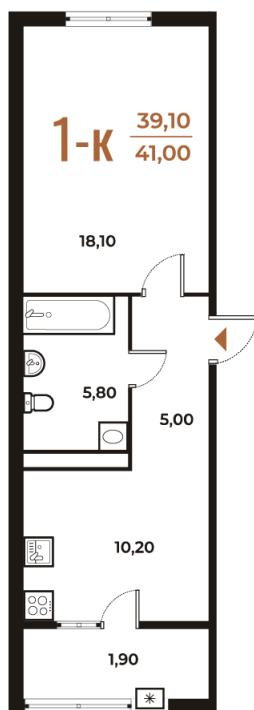

Номер: 472

Отсканируйте QR-код
и смотрите на сайте
novoe-letovo.ru

1 комнатная 41 м²

16 002 300 руб.

В ипотеку от 38 504 руб.

White Box

Корпус	Корпус 3	Этаж	5
Секция	17	Сдача	1 кв. 2026

Адрес офиса продаж