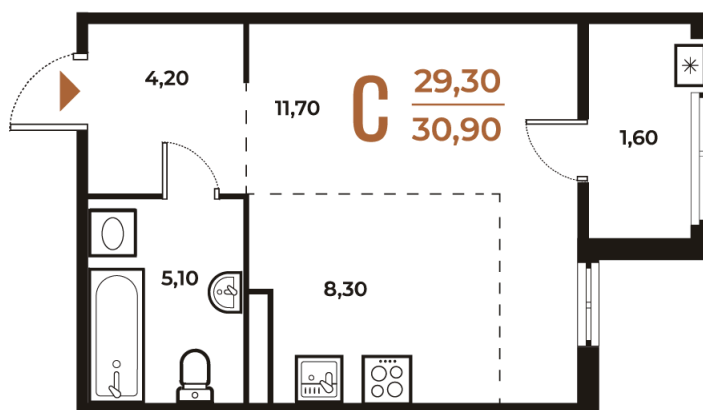

Номер: 610

Студия 30.9 м²

Отсканируйте QR-код
и смотрите на сайте
novoe-letovo.ru

9 708 780 руб.

В ипотеку от 36 331 руб.

White Box

Во двор

Двор

Корпус

Корпус 3

Этаж

4

Секция

22

22.11.2024, 07:32

Не является публичной офертой, цена может быть скорректирована. Информация взята с сайта «novoe-letovo.ru»

На этаже 4

Студия 30.9 м²

22.11.2024, 07:32

Не является публичной офертой, цена может быть скорректирована. Информация взята с сайта «novoe-letovo.ru»

На генплане Корпус 3

Студия 30.9 м²

22.11.2024, 07:32

Не является публичной офертой, цена может быть скорректирована. Информация взята с сайта «novoe-letovo.ru»