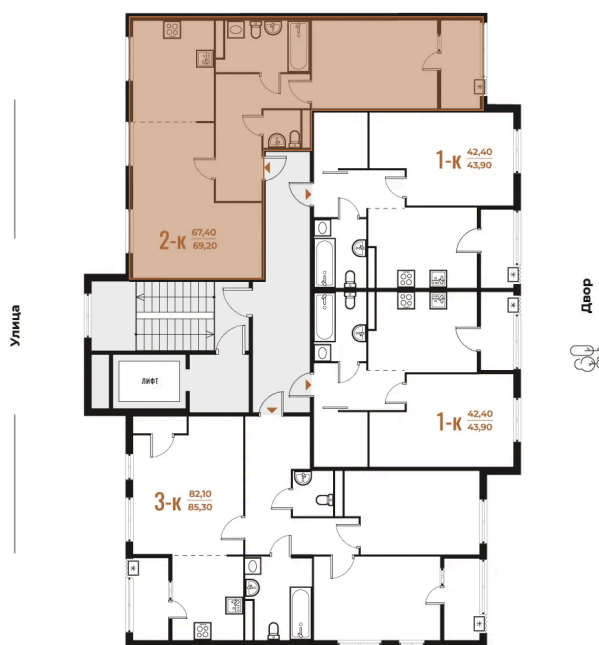

# 2 комнатная 69.2 м<sup>2</sup>

19 459 040 руб.

В ипотеку от 71 064 руб.

White Box

На улицу и двор

Двор

Улица

Корпус

Корпус 3

Этаж

6

Секция

24

08.09.2024, 00:57

Не является публичной офертой, цена может быть скорректирована. Информация взята с сайта «novoe-letovo.ru»

# На этаже 6

2 комнатная 69.2 м<sup>2</sup>

08.09.2024, 00:57

Не является публичной офертой, цена может быть скорректирована. Информация взята с сайта «novoe-letovo.ru»

# На генплане Корпус 3

2 комнатная 69.2 м<sup>2</sup>

08.09.2024, 00:57

Не является публичной офертой, цена может быть скорректирована. Информация взята с сайта «[novoe-letovo.ru](http://novoe-letovo.ru)»