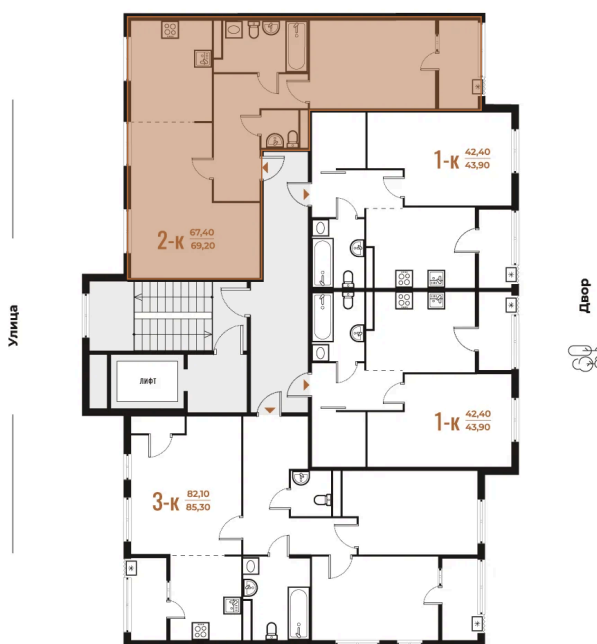

На этаже 6

2 комнатная 69.2 м²

Адрес офиса продаж

г Москва, р-н Коммунарка, деревня
Зименки, д 6Б

время работы

пн-пт: 09:00-21:00 сб-вс: 09:00-21:00

28.06.2026 00:16 (Мск)

Не является публичной офертой, цена может быть
скорректирована.
Информация взята с сайта «novoe-letovo.ru».