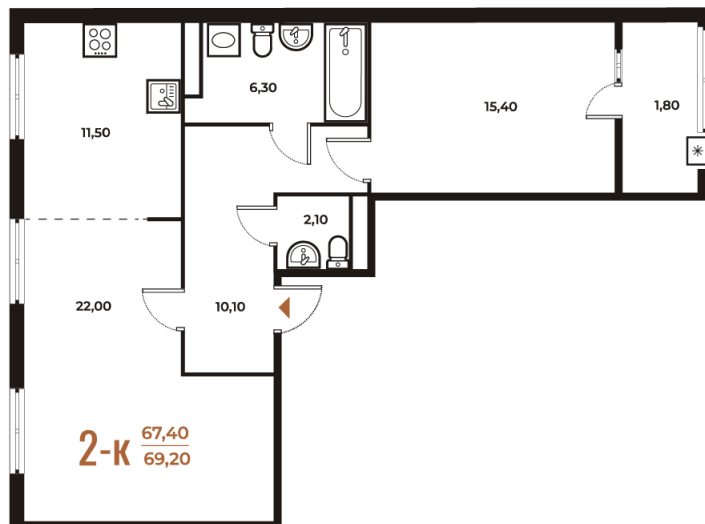

Номер: 689

Отсканируйте QR-код
и смотрите на сайте
novoe-letovo.ru

2 комнатная 69.2 м²

~~23 957 040 руб.~~

21 082 195 руб.

В ипотеку от 29 724 руб.

Дизайн-проект в подарок!

White Box