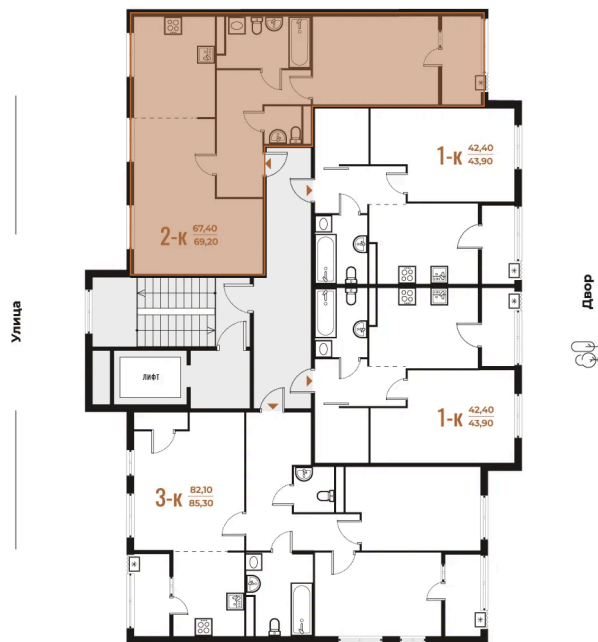

Номер: 689

Отсканируйте QR-код
и смотрите на сайте
novoe-letovo.ru

2 комнатная 69.2 м²

23 957 040 руб.

В ипотеку от 47 288 руб.

Дизайн-проект в подарок!

White Box

| | | | |
|--------|----------|-------|------------|
| Корпус | Корпус 3 | Этаж | 6 |
| Секция | 24 | Сдача | 1 кв. 2026 |

пн-пт: 09:00-21:00 сб-вс: 09:00-21:00

На этаже 6

2 комнатная 69.2 м²

Адрес офиса продаж
г Москва, р-н Коммунарка, деревня Зименки, д
6Б

17.04.2026 06:17 (Мск)

Не является публичной офертой, цена может
быть скорректирована. Информация взята с
сайта «novoe-letovo.ru»