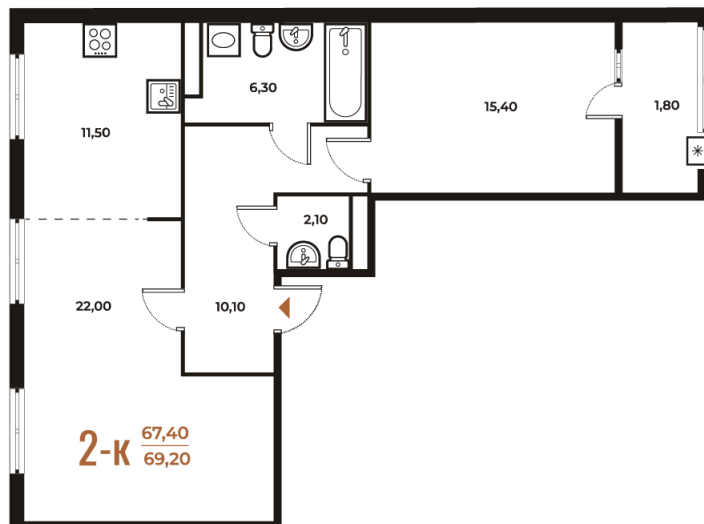

Номер: 689

Отсканируйте QR-код
и смотрите на сайте
novoe-letovo.ru

2 комнатная 69.2 м²

23 957 040 руб.

В ипотеку от 47 288 руб.

Дизайн-проект в подарок!

White Box

| | | | |
|--------|----------|-------|------------|
| Корпус | Корпус 3 | Этаж | 6 |
| Секция | 24 | Сдача | 1 кв. 2026 |

пн-пт: 09:00-21:00 сб-вс: 09:00-21:00

На этаже 6

2 комнатная 69.2 м²

Адрес офиса продаж
г Москва, р-н Коммунарка, деревня Зименки, д
6Б

17.04.2026 06:17 (Мск)

Не является публичной офертой, цена может
быть скорректирована. Информация взята с
сайта «novoe-letovo.ru»