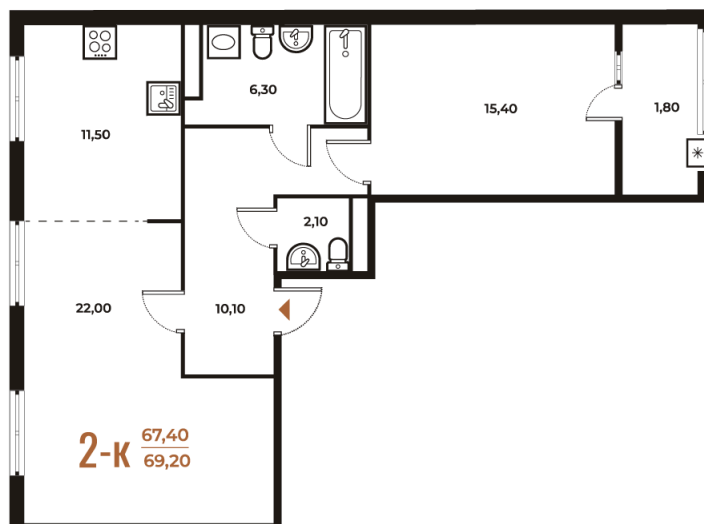

# 2 комнатная 69.2 м<sup>2</sup>

19 459 040 руб.

В ипотеку от 71 064 руб.

White Box

На улицу и двор

Двор

Улица

Корпус

Корпус 3

Этаж

6

Секция

24

08.09.2024, 00:57

Не является публичной офертой, цена может быть скорректирована. Информация взята с сайта «novoe-letovo.ru»

# На этаже 6

2 комнатная 69.2 м<sup>2</sup>

08.09.2024, 00:57

Не является публичной офертой, цена может быть скорректирована. Информация взята с сайта «novoe-letovo.ru»

# На генплане Корпус 3

2 комнатная 69.2 м<sup>2</sup>

08.09.2024, 00:57

Не является публичной офертой, цена может быть скорректирована. Информация взята с сайта «[novoe-letovo.ru](http://novoe-letovo.ru)»