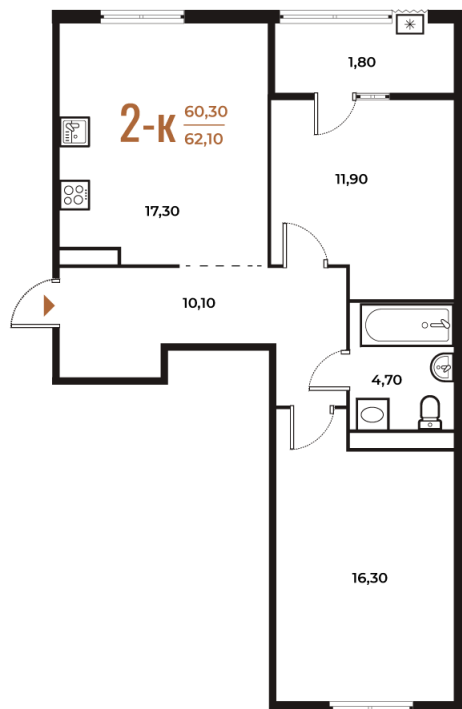

# 2 комнатная 62.1 м<sup>2</sup>

17 152 020 руб.

В ипотеку от 65 168 руб.

White Box

На улицу и двор

Двор

Улица

Корпус

Корпус 2

Этаж

6

Секция

13

18.10.2024, 06:57

Не является публичной офертой, цена может быть скорректирована. Информация взята с сайта «novoe-letovo.ru»

# На этаже 6

2 комнатная 62.1 м<sup>2</sup>

18.10.2024, 06:57

Не является публичной офертой, цена может быть скорректирована. Информация взята с сайта «novoe-letovo.ru»

# На генплане Корпус 2

2 комнатная 62.1 м<sup>2</sup>

18.10.2024, 06:57

Не является публичной офертой, цена может быть скорректирована. Информация взята с сайта «[novoe-letovo.ru](http://novoe-letovo.ru)»