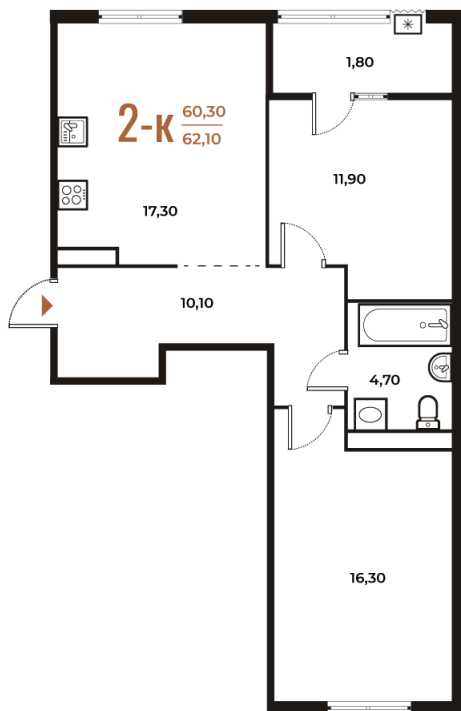

# 2 комнатная 62.1 м<sup>2</sup>

Отсканируйте QR-код  
и смотрите на сайте  
novoe-letovo.ru

17 152 020 руб.

В ипотеку от 65 168 руб.

White Box

На улицу и двор

Двор

Улица

Корпус

Корпус 2

Этаж

6

Секция

13

21.12.2024, 16:47

Не является публичной офертой, цена может быть скорректирована. Информация взята с сайта «novoe-letovo.ru»

# На этаже 6

2 комнатная 62.1 м<sup>2</sup>

21.12.2024, 16:47

Не является публичной офертой, цена может быть скорректирована. Информация взята с сайта «novoe-letovo.ru»

# На генплане Корпус 2

2 комнатная 62.1 м<sup>2</sup>

21.12.2024, 16:47

Не является публичной офертой, цена может быть скорректирована. Информация взята с сайта «[novoe-letovo.ru](http://novoe-letovo.ru)»