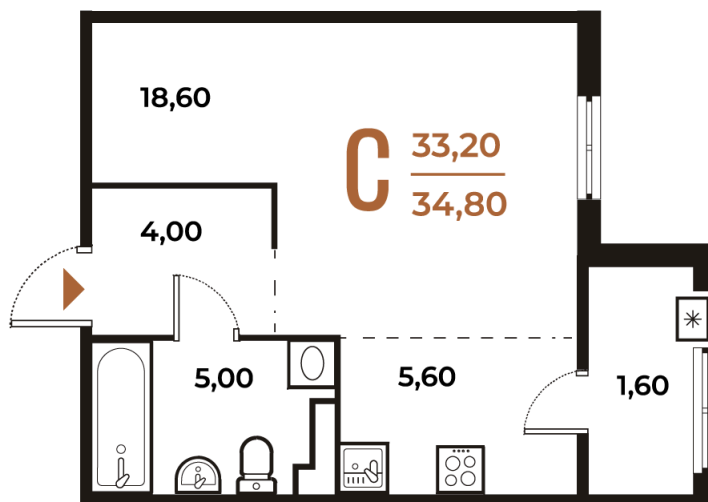

Номер: 84

Студия 34.8 м²

Отсканируйте QR-код
и смотрите на сайте
novoe-letovo.ru

13 432 800 руб.

В ипотеку от 26 515 руб.

White Box

Корпус	Корпус 1	Этаж	5
Секция	3	Сдача	1 кв. 2026

Адрес офиса продаж

На этаже 5

Студия 34.8 м²

Адрес офиса продаж
г Москва, р-н Коммунарка, деревня Зименки, д
6Б

08.04.2026 13:21 (Мск)

Не является публичной офертой, цена может
быть скорректирована. Информация взята с
сайта «novoe-letovo.ru»