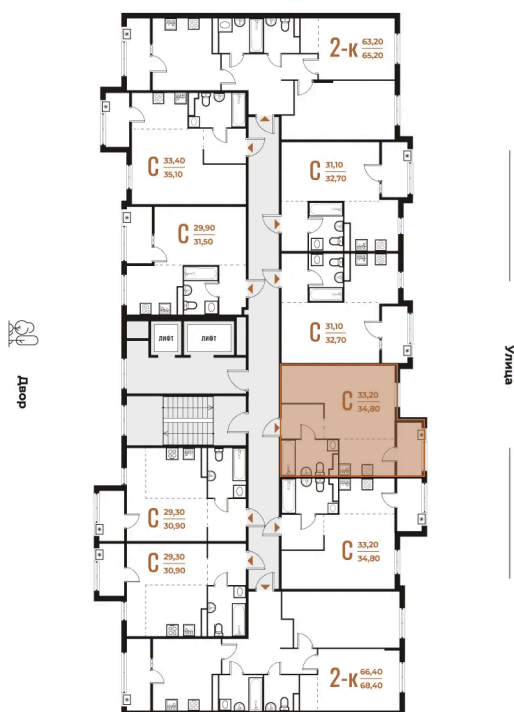

# На этаже 5

Студия 34.8 м<sup>2</sup>

08.09.2024, 02:51

Не является публичной офертой, цена может быть скорректирована. Информация взята с сайта «novoe-letovo.ru»

# На генплане Корпус 1

Студия 34.8 м<sup>2</sup>

08.09.2024, 02:51

Не является публичной офертой, цена может быть скорректирована. Информация взята с сайта «[novoe-letovo.ru](http://novoe-letovo.ru)»