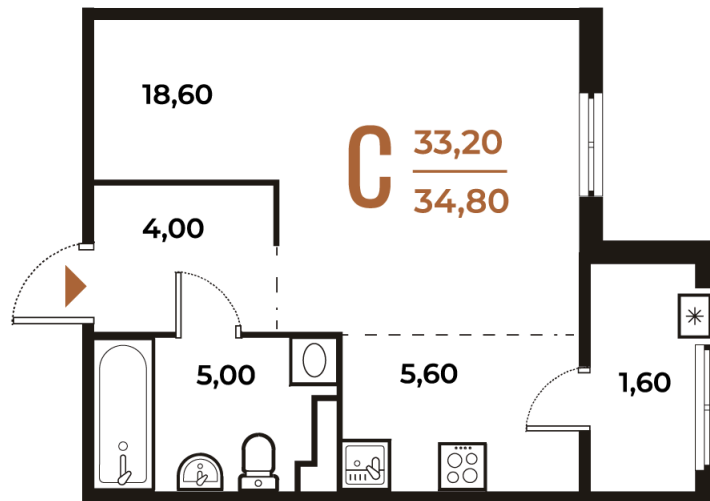

# Студия 34.8 м<sup>2</sup>

Отсканируйте QR-код  
и смотрите на сайте  
novoe-letovo.ru

13 432 800 руб.

В ипотеку от 18 939 руб.

White Box

Корпус	Корпус 1	Этаж	5
Секция	3	Сдача	1 кв. 2026

Адрес офиса продаж  
г Москва, р-н Коммунарка, деревня  
Зименки, д 6Б