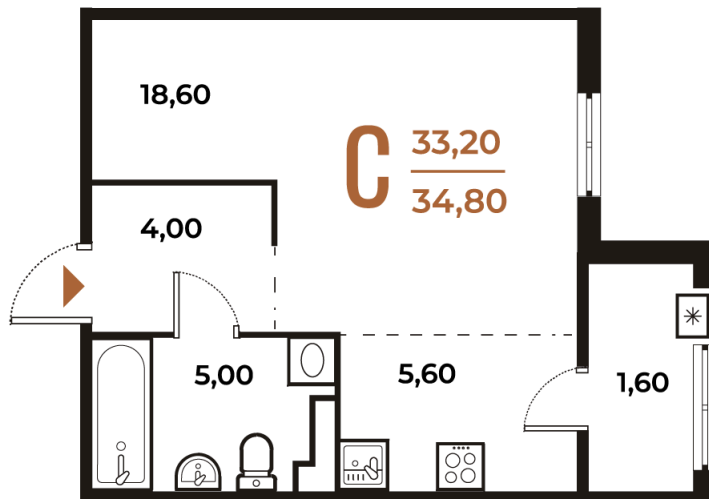

# Студия 34.8 м<sup>2</sup>

Отсканируйте QR-код  
и смотрите на сайте  
novoe-letovo.ru

## 10 934 160 руб.

В ипотеку от 40 916 руб.

White Box

На улицу

Улица

Корпус

Корпус 1

Этаж

# На этаже 5

Студия 34.8 м<sup>2</sup>

08.09.2024, 02:51

Не является публичной офертой, цена может быть скорректирована. Информация взята с сайта «novoe-letovo.ru»

# На генплане Корпус 1

Студия 34.8 м<sup>2</sup>

08.09.2024, 02:51

Не является публичной офертой, цена может быть скорректирована. Информация взята с сайта «[novoe-letovo.ru](http://novoe-letovo.ru)»