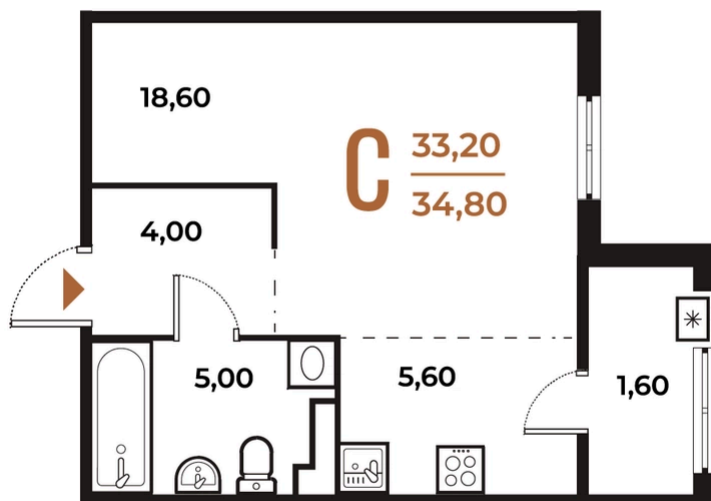

ЖК Новое Лето

Номер 84

Студия 34,8 м²

White Box

Вид на улицу

Вид улица

Корпус

Корпус 1

Секция

3

Этаж

5

10 934 160 руб

Ипотека от 40 915 руб/мес

Отсканируйте QR-код и смотрите на сайте
novoe-letovo.ru

На этаже 5

Студия 34,8 м²

Генплан, Корпус 1