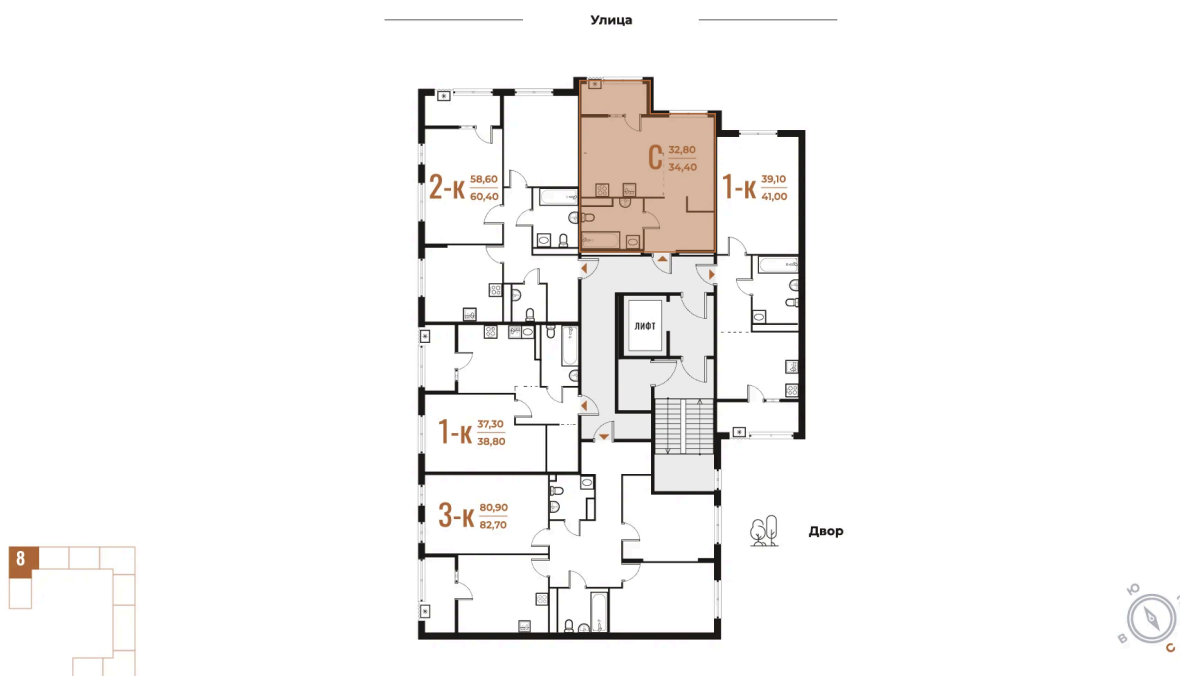

На этаже 7

Студия 34.4 м²

Адрес офиса продаж

г Москва, поселение Десеновское, ул 3-я Нововатутинская, д 13 к 1

04.04.2025 17:05 (Мск)

Не является публичной офертой, цена может быть скорректирована. Информация взята с сайта «novoe-letovo.ru»