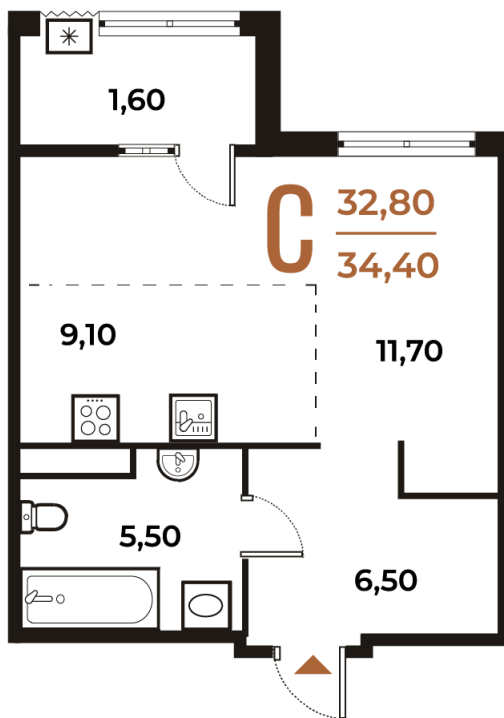

Номер: 239

Студия 34.4 м²

Отсканируйте QR-код
и смотрите на сайте
novoe-letovo.ru

10 842 880 руб.

В ипотеку от 40 579 руб.

White Box

На улицу

Улица

Корпус

Корпус 1

Этаж

7

Секция

8

22.11.2024, 11:46

Не является публичной офертой, цена может быть скорректирована. Информация взята с сайта «novoe-letovo.ru»

На этаже 7

Студия 34.4 м²

22.11.2024, 11:46

Не является публичной офертой, цена может быть скорректирована. Информация взята с сайта «novoe-letovo.ru»

На генплане Корпус 1

Студия 34.4 м²

22.11.2024, 11:46

Не является публичной офертой, цена может быть скорректирована. Информация взята с сайта «novoe-letovo.ru»