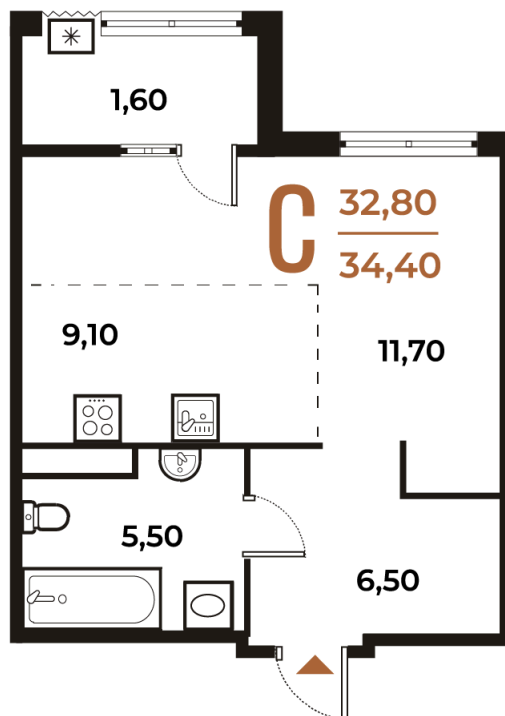

Номер: 239

# Студия 34.4 м<sup>2</sup>

Отсканируйте QR-код  
и смотрите на сайте  
novoe-letovo.ru

~~12 046 880 руб.~~

10 239 848 руб.

В ипотеку от 42 930 руб.

White Box

На улицу

Корпус