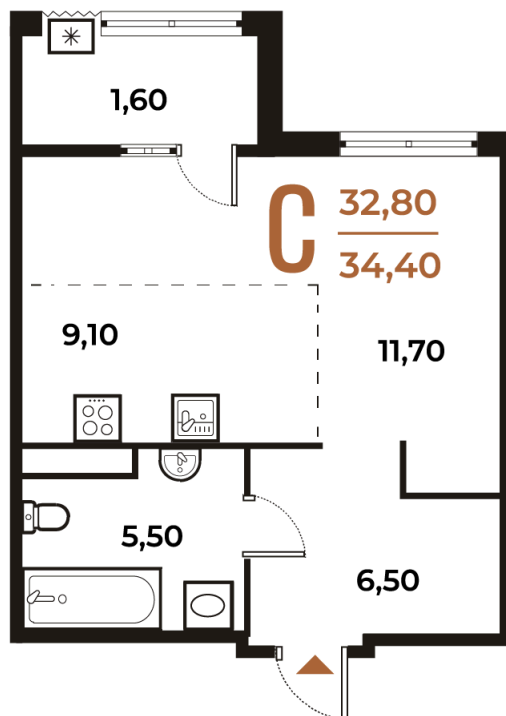

Номер: 239

# Студия 34.4 м<sup>2</sup>

Отсканируйте QR-код  
и смотрите на сайте  
novoe-letovo.ru

## 10 842 880 руб.

В ипотеку от 40 579 руб.

White Box

На улицу

Улица

Корпус

Корпус 1

Этаж

# На генплане Корпус 1

Студия 34.4 м<sup>2</sup>

08.09.2024, 02:46

Не является публичной офертой, цена может быть скорректирована. Информация взята с сайта «[novoe-letovo.ru](http://novoe-letovo.ru)»