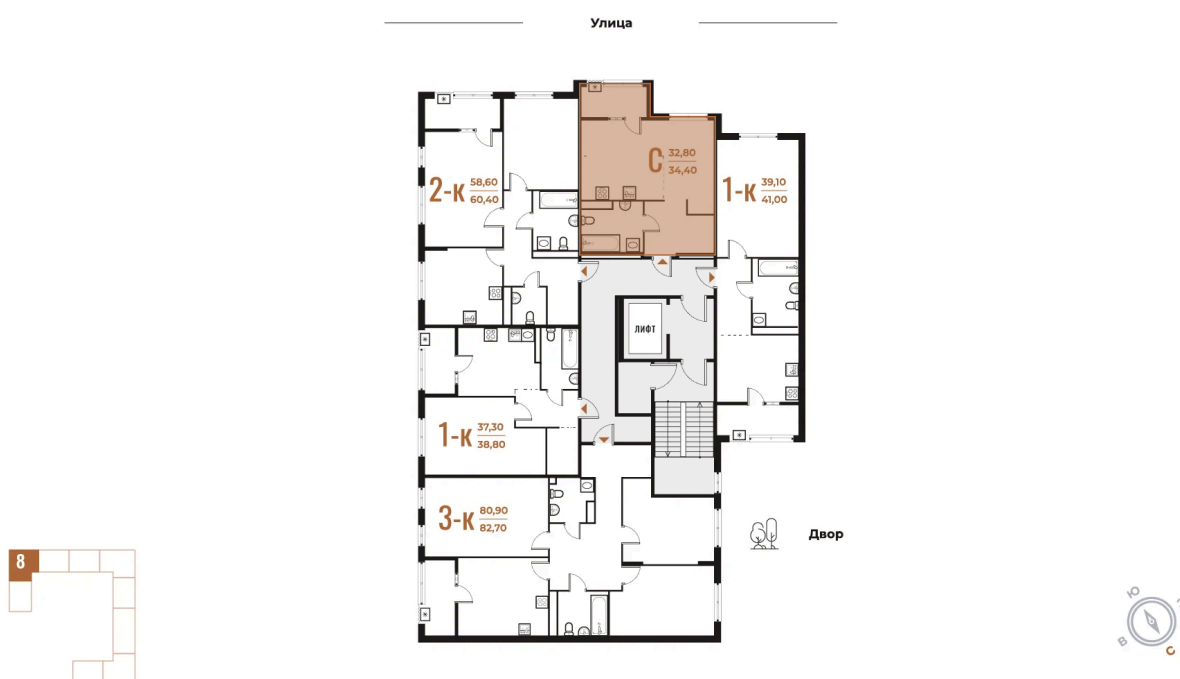

На этаже 7

Студия 34.4 м²

Адрес офиса продаж

г Москва, р-н Коммунарка, деревня Зименки, д 6Б

время работы

пн-пт: 09:00-21:00 сб-вс: 09:00-21:00

02.04.2026 11:56 (Мск)

Не является публичной офертой, цена может быть скорректирована. Информация взята с сайта «novoe-letovo.ru»