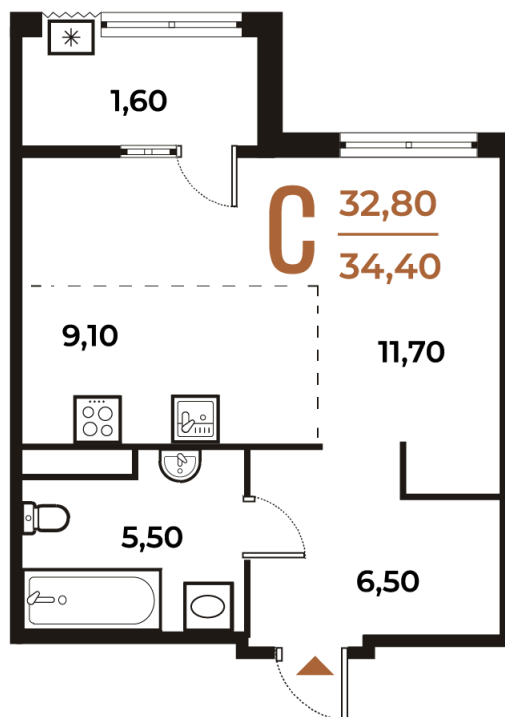

Номер: 239

Студия 34.4 м²

Отсканируйте QR-код
и смотрите на сайте
novoe-letovo.ru

13 323 120 руб.

В ипотеку от 32 058 руб.

White Box

Корпус	Корпус 1	Этаж	7
Секция	8	Сдача	1 кв. 2026

Адрес офиса продаж