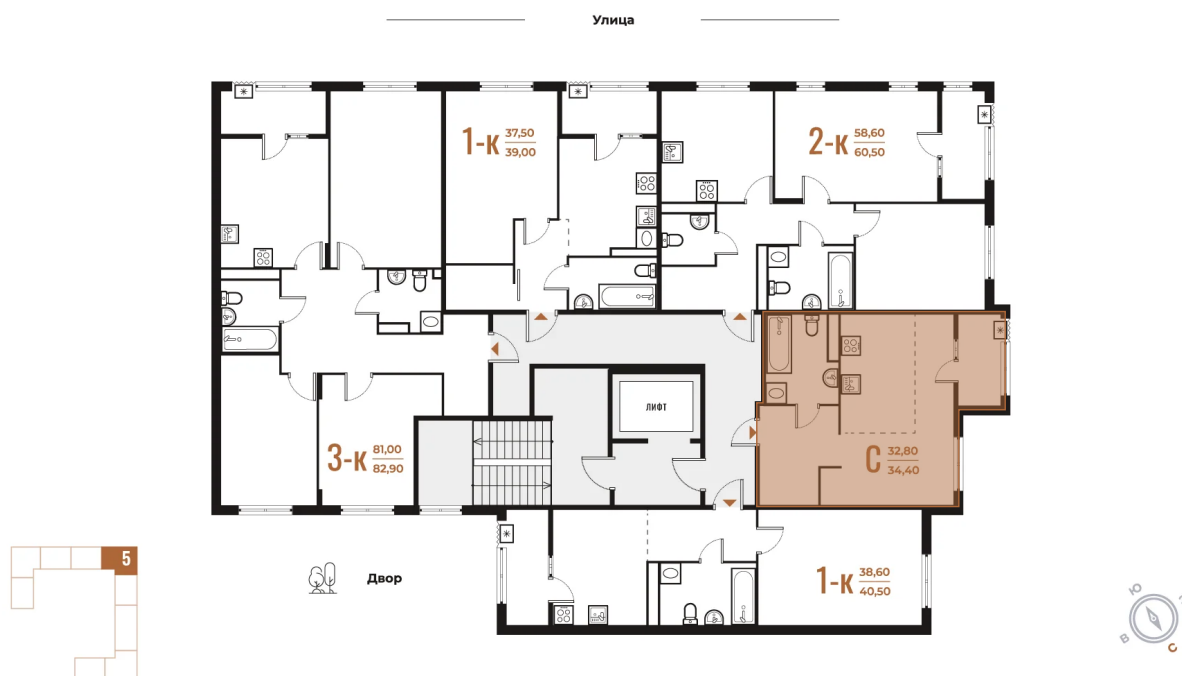

На этаже 5

Студия 34.4 м²

18.10.2024, 04:59

Не является публичной офертой, цена может быть скорректирована. Информация взята с сайта «novoe-letovo.ru»