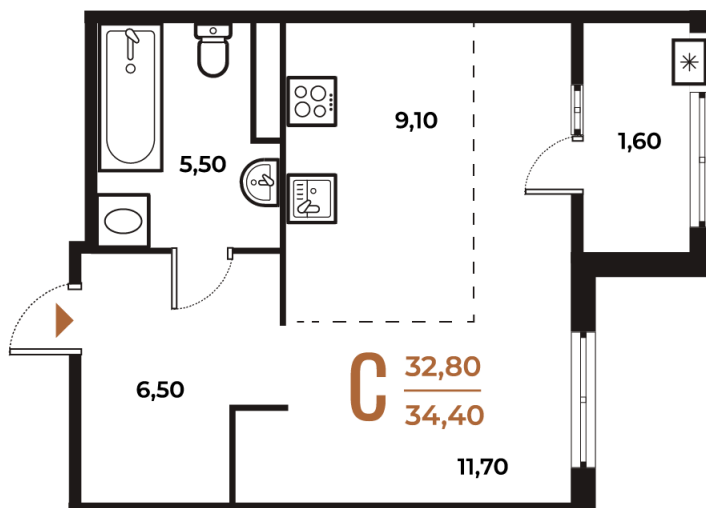

# Студия 34.4 м<sup>2</sup>

Отсканируйте QR-код  
и смотрите на сайте  
novoe-letovo.ru

10 808 480 руб.

В ипотеку от 40 446 руб.

White Box

На улицу

Улица

Корпус

Корпус 1

Этаж

5

Секция

5

18.10.2024, 04:59

Не является публичной офертой, цена может быть скорректирована. Информация взята с сайта «новое-letovo.ru»

# На этаже 5

Студия 34.4 м<sup>2</sup>

18.10.2024, 04:59

Не является публичной офертой, цена может быть скорректирована. Информация взята с сайта «novoe-letovo.ru»

# На генплане Корпус 1

Студия 34.4 м<sup>2</sup>

18.10.2024, 04:59

Не является публичной офертой, цена может быть скорректирована. Информация взята с сайта «[novoe-letovo.ru](http://novoe-letovo.ru)»