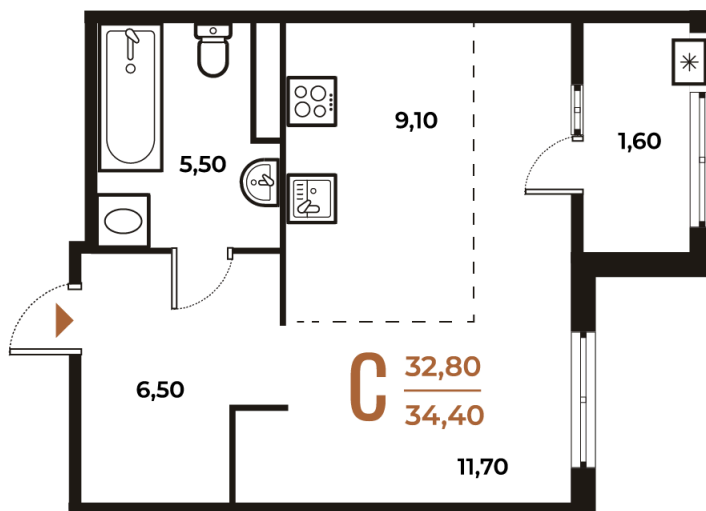

# Студия 34.4 м<sup>2</sup>

Отсканируйте QR-код  
и смотрите на сайте  
novoe-letovo.ru

10 808 480 руб.

В ипотеку от 40 446 руб.

White Box

На улицу

Улица

Корпус

Корпус 1

Этаж

5

Секция

5

21.12.2024, 14:29

Не является публичной офертой, цена может быть скорректирована. Информация взята с сайта «novoe-letovo.ru»

# На этаже 5

Студия 34.4 м<sup>2</sup>

21.12.2024, 14:29

Не является публичной офертой, цена может быть скорректирована. Информация взята с сайта «novoe-letovo.ru»

# На генплане Корпус 1

Студия 34.4 м<sup>2</sup>

21.12.2024, 14:29

Не является публичной офертой, цена может быть скорректирована. Информация взята с сайта «[novoe-letovo.ru](http://novoe-letovo.ru)»