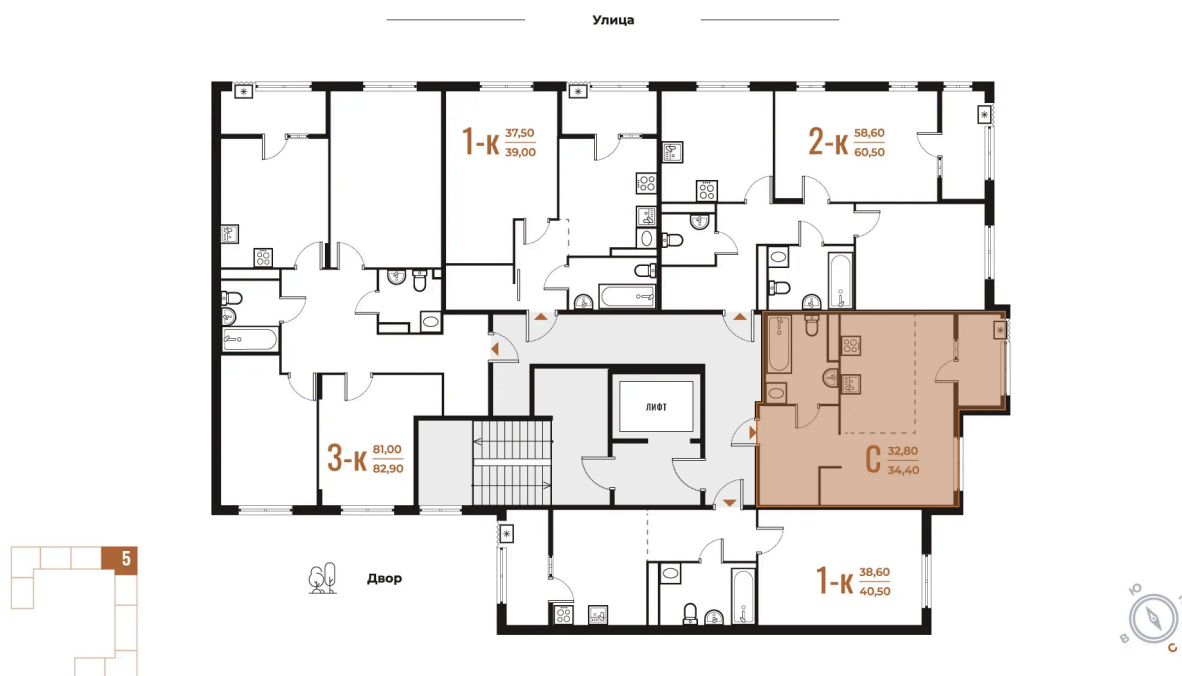

На этаже 5

Студия 34.4 м²

21.12.2024, 14:29

Не является публичной офертой, цена может быть скорректирована. Информация взята с сайта «novoe-letovo.ru»