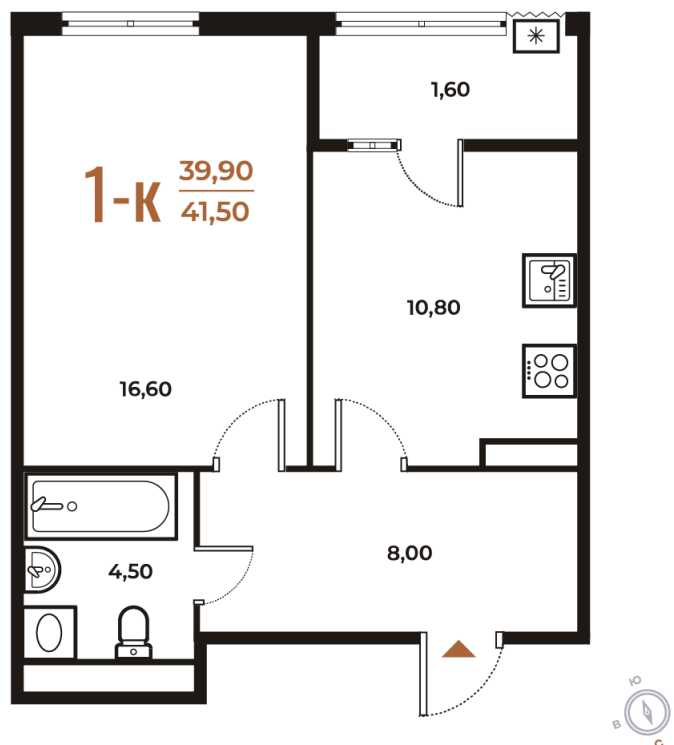

Номер: 532

Отсканируйте QR-код
и смотрите на сайте
novoe-letovo.ru

1 комнатная 41.5 м²

15 998 250 руб.

В ипотеку от 38 495 руб.

White Box

Корпус	Корпус 3	Этаж	7
Секция	19	Сдача	1 кв. 2026

Адрес офиса продаж