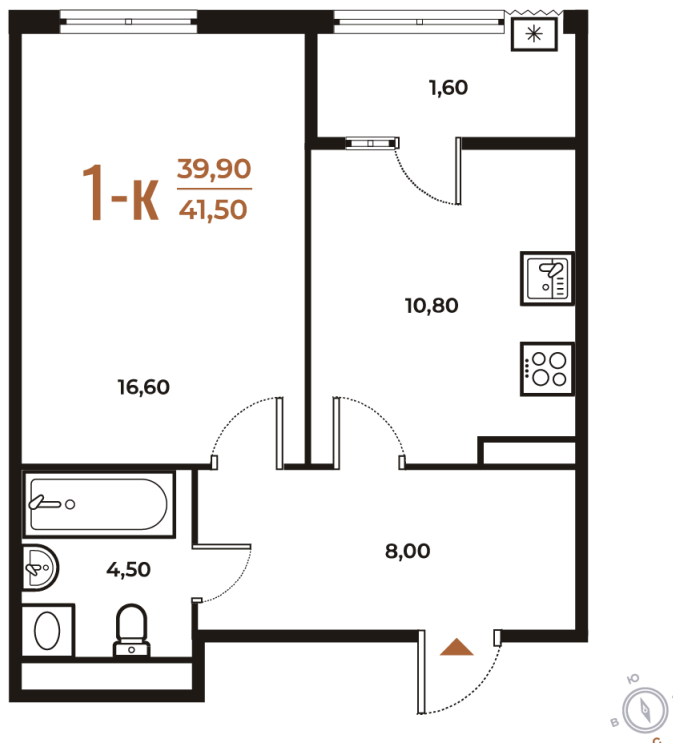

Номер: 532

Отсканируйте QR-код
и смотрите на сайте
novoe-letovo.ru

1 комнатная 41.5 м²

~~15 998 250 руб.~~

15 837 867 руб.

В ипотеку от 22 330 руб.

Скидка!

White Box