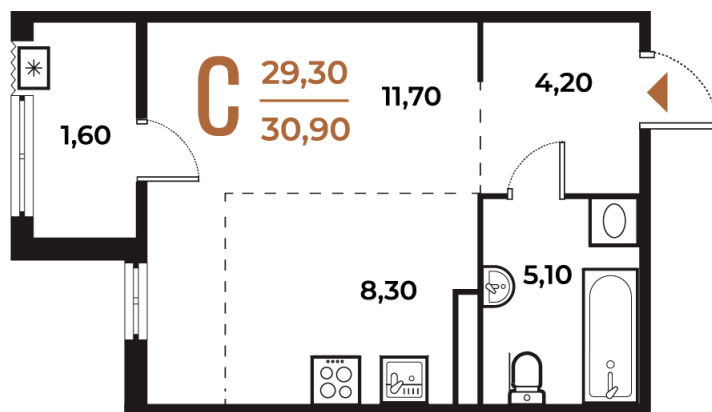

# Студия 30.9 м<sup>2</sup>

Отсканируйте QR-код  
и смотрите на сайте  
novoe-letovo.ru

## 9 708 780 руб.

В ипотеку от 36 331 руб.

White Box

Во двор

Двор

Корпус

Корпус 1

Этаж

# На генплане Корпус 1

Студия 30.9 м<sup>2</sup>

18.10.2024, 04:08

Не является публичной офертой, цена может быть скорректирована. Информация взята с сайта «[novoe-letovo.ru](http://novoe-letovo.ru)»