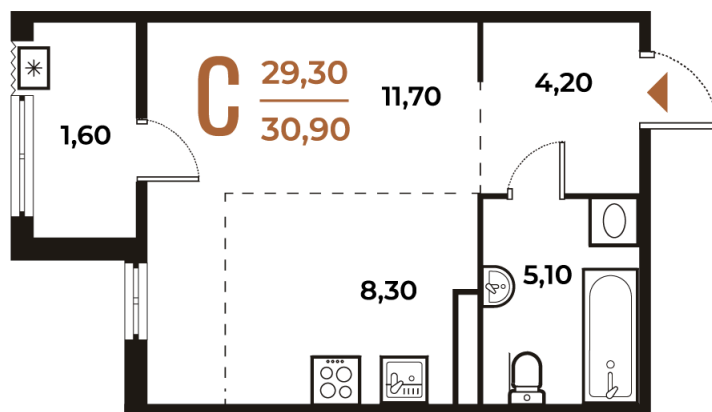

# Студия 30.9 м<sup>2</sup>

Отсканируйте QR-код  
и смотрите на сайте  
novoe-letovo.ru

~~10 787 190 руб.~~

**9 169 112 руб.**

В ипотеку от 38 441 руб.

White Box

Во двор

Корпус	Корпус 1	Этаж	3
Секция	3		