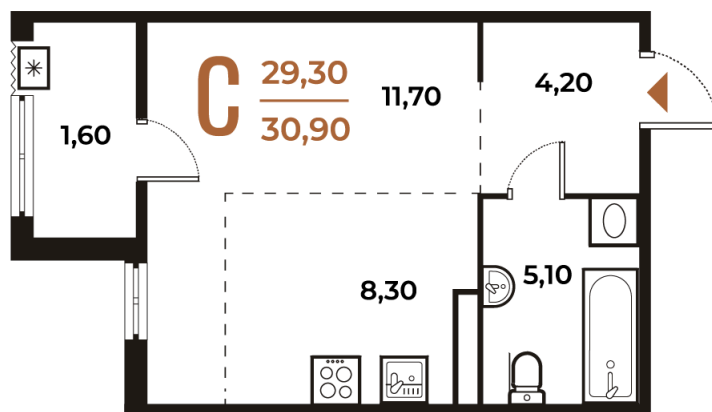

Номер: 67

Студия 30.9 м²

Отсканируйте QR-код
и смотрите на сайте
novoe-letovo.ru

~~11 596 770 руб.~~

9 857 255 руб.

В ипотеку от 38 441 руб.

White Box

Во двор

На этаже 3

Студия 30.9 м²

Адрес офиса продаж

г Москва, поселение Десеновское, ул 3-я Нововатутинская, д 13 к 1

13.05.2025 01:19 (Мск)

Не является публичной офертой, цена может быть скорректирована. Информация взята с сайта «novoe-letovo.ru»