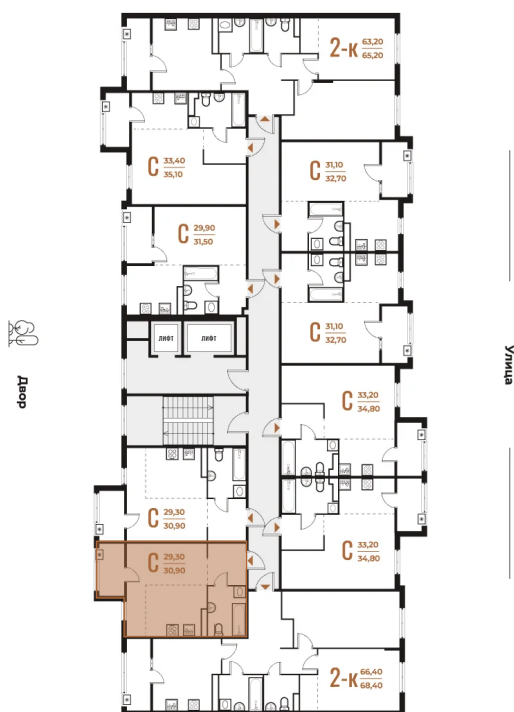

# На этаже 3

Студия 30.9 м<sup>2</sup>

18.10.2024, 04:08

Не является публичной офертой, цена может быть скорректирована. Информация взята с сайта «novoe-letovo.ru»

# На генплане Корпус 1

Студия 30.9 м<sup>2</sup>

18.10.2024, 04:08

Не является публичной офертой, цена может быть скорректирована. Информация взята с сайта «[novoe-letovo.ru](http://novoe-letovo.ru)»