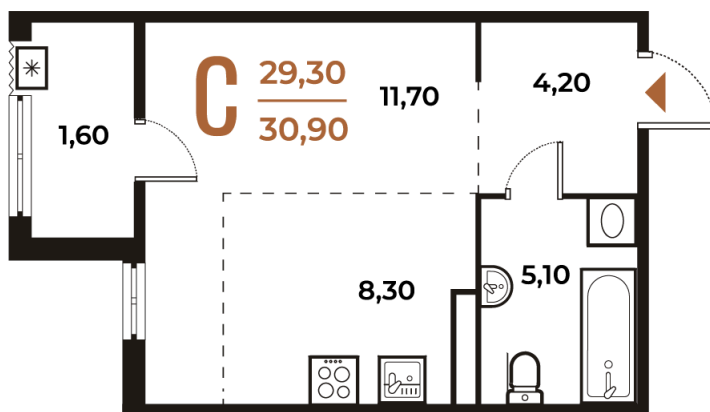

Номер: 67

Студия 30.9 м²

Отсканируйте QR-код
и смотрите на сайте
novoe-letovo.ru

9 708 780 руб.

В ипотеку от 36 331 руб.

White Box

Во двор

Двор

Корпус

Корпус 1

Этаж

3

Секция

3

21.12.2024, 16:49

Не является публичной офертой, цена может быть скорректирована. Информация взята с сайта «novoe-letovo.ru»

На этаже 3

Студия 30.9 м²

21.12.2024, 16:49

Не является публичной офертой, цена может быть скорректирована. Информация взята с сайта «novoe-letovo.ru»

На генплане Корпус 1

Студия 30.9 м²

21.12.2024, 16:49

Не является публичной офертой, цена может быть скорректирована. Информация взята с сайта «novoe-letovo.ru»