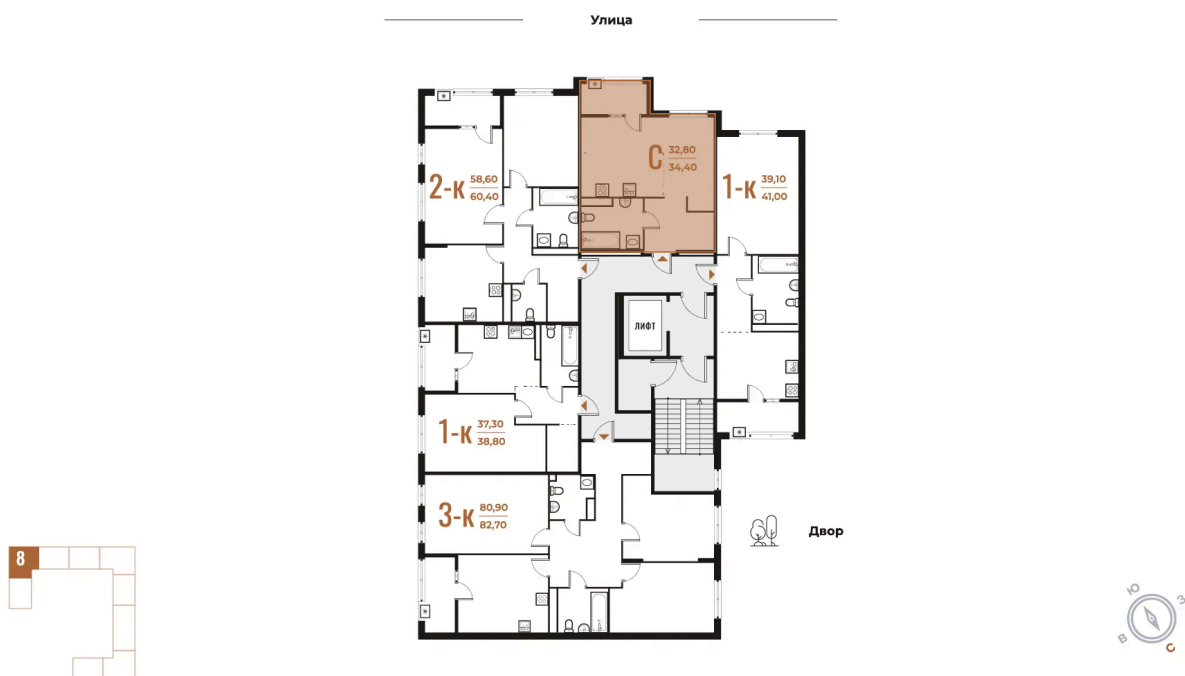

Корпус

Корпус 1

Этаж

4

Секция

8

25.11.2024, 06:27

Не является публичной офертой, цена может быть скорректирована. Информация взята с сайта «novoe-letovo.ru»

На этаже 4

Студия 34.4 м²

25.11.2024, 06:27

Не является публичной офертой, цена может быть скорректирована. Информация взята с сайта «novoe-letovo.ru»

На генплане Корпус 1

Студия 34.4 м²

25.11.2024, 06:27

Не является публичной офертой, цена может быть скорректирована. Информация взята с сайта «novoe-letovo.ru»