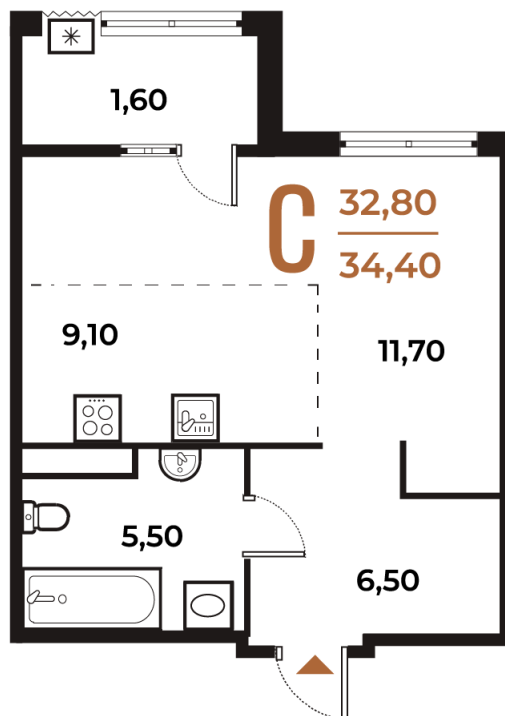

# Студия 34.4 м<sup>2</sup>

Отсканируйте QR-код  
и смотрите на сайте  
novoe-letovo.ru

## 10 808 480 руб.

В ипотеку от 40 446 руб.

White Box

На улицу

Улица

Корпус

Корпус 1

Этаж

# На генплане Корпус 1

Студия 34.4 м<sup>2</sup>

18.10.2024, 07:08

Не является публичной офертой, цена может быть скорректирована. Информация взята с сайта «[novoe-letovo.ru](http://novoe-letovo.ru)»