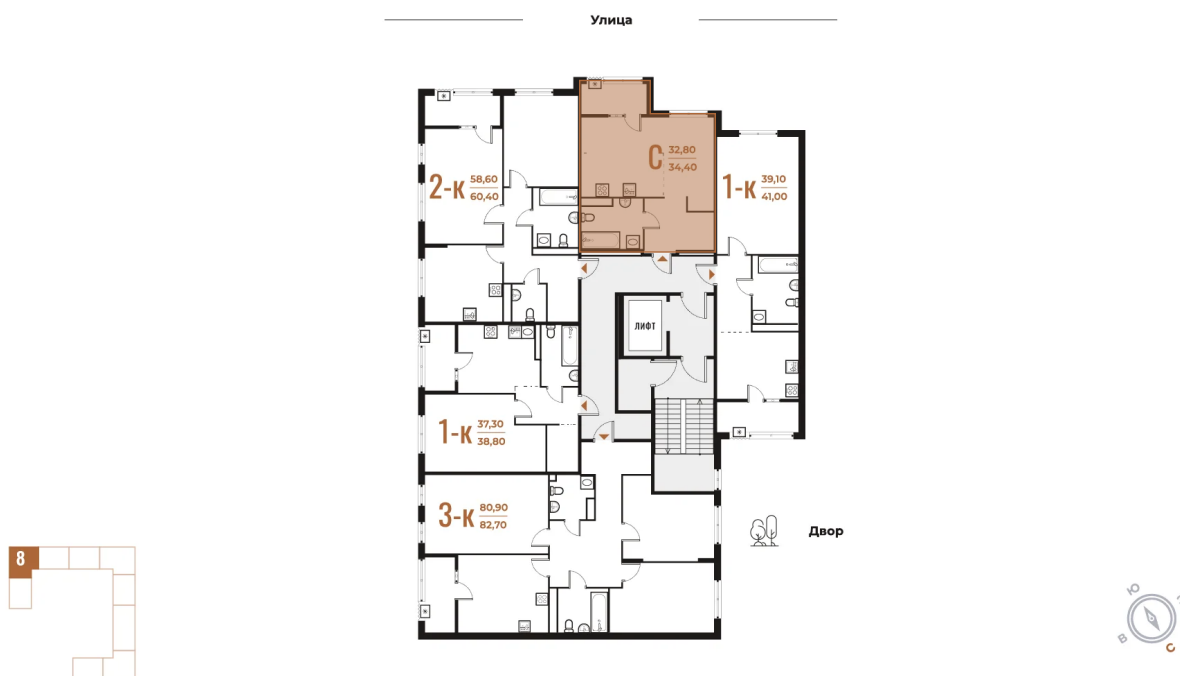

На этаже 4

Студия 34.4 м²

18.10.2024, 07:08

Не является публичной офертой, цена может быть скорректирована. Информация взята с сайта «novoe-letovo.ru»