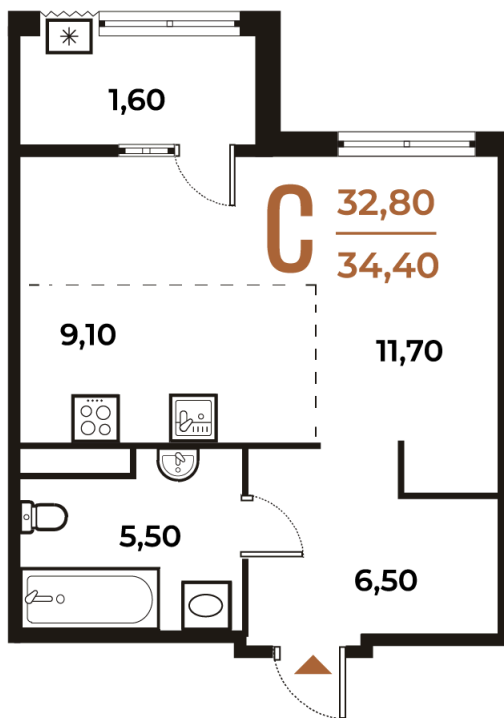

Номер: 224

Студия 34.4 м²

Отсканируйте QR-код
и смотрите на сайте
novoe-letovo.ru

10 808 480 руб.

В ипотеку от 40 446 руб.

White Box

На улицу

Улица

Корпус

Корпус 1

Этаж

4

Секция

8

25.11.2024, 06:27

Не является публичной офертой, цена может быть скорректирована. Информация взята с сайта «novoe-letovo.ru»

На этаже 4

Студия 34.4 м²

25.11.2024, 06:27

Не является публичной офертой, цена может быть скорректирована. Информация взята с сайта «novoe-letovo.ru»

На генплане Корпус 1

Студия 34.4 м²

25.11.2024, 06:27

Не является публичной офертой, цена может быть скорректирована. Информация взята с сайта «novoe-letovo.ru»