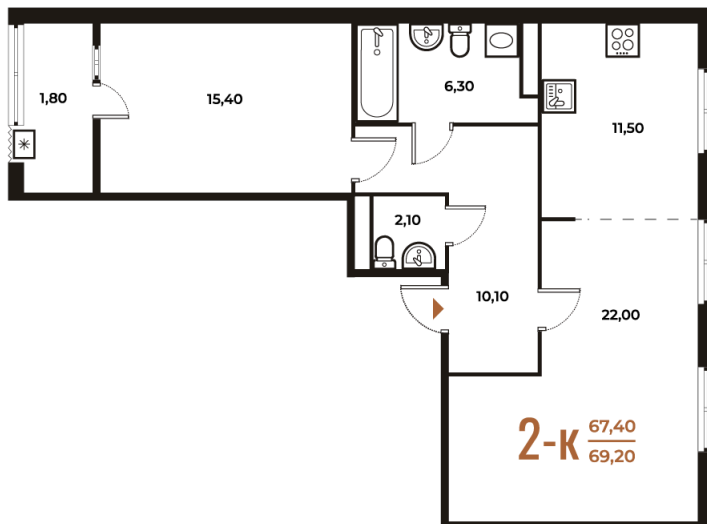

# 2 комнатная 69.2 м<sup>2</sup>

Отсканируйте QR-код  
и смотрите на сайте  
novoe-letovo.ru

## 19 459 040 руб.

В ипотеку от 71 064 руб.

White Box

На улицу и двор

Двор

Улица

Корпус

Корпус 1

# На этаже 6

2 комнатная 69.2 м<sup>2</sup>

08.09.2024, 01:02

Не является публичной офертой, цена может быть скорректирована. Информация взята с сайта «novoe-letovo.ru»

# На генплане Корпус 1

2 комнатная 69.2 м<sup>2</sup>

08.09.2024, 01:02

Не является публичной офертой, цена может быть скорректирована. Информация взята с сайта «[novoe-letovo.ru](http://novoe-letovo.ru)»