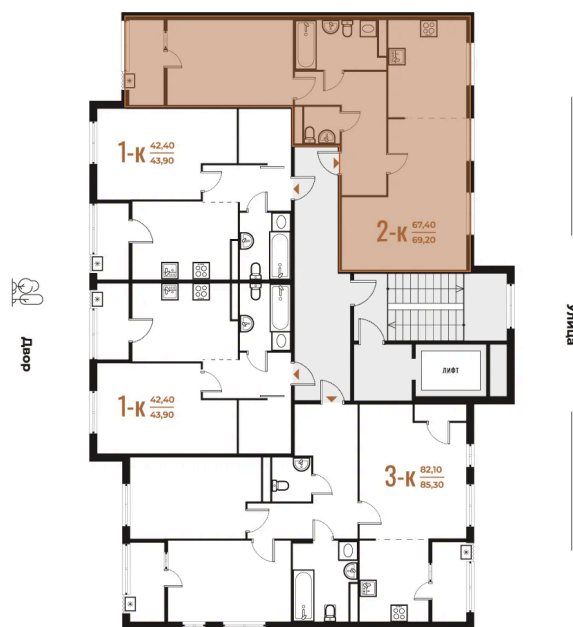

# На этаже 6

2 комнатная 69.2 м<sup>2</sup>

08.09.2024, 01:02

Не является публичной офертой, цена может быть скорректирована. Информация взята с сайта «novoe-letovo.ru»

# На генплане Корпус 1

2 комнатная 69.2 м<sup>2</sup>

08.09.2024, 01:02

Не является публичной офертой, цена может быть скорректирована. Информация взята с сайта «[novoe-letovo.ru](http://novoe-letovo.ru)»