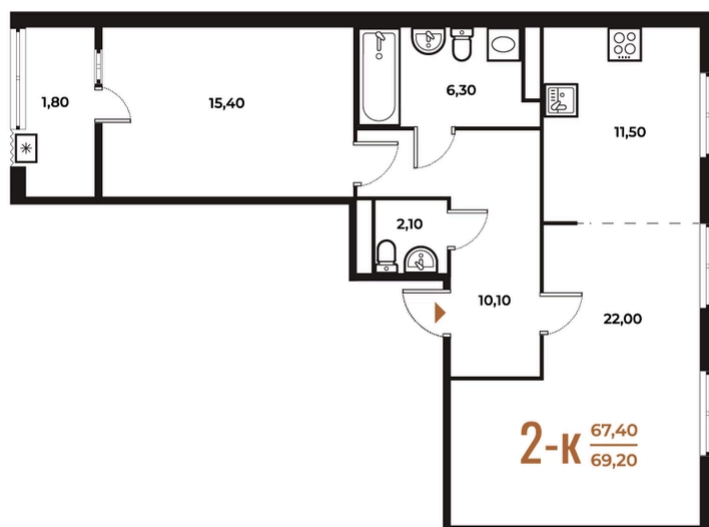

ЖК Новое Лето

Номер 20

Квартира 2-комнатная 69,2 м²

White Box

Вид на улицу и двор

Вид двор

Вид улица

Корпус

Корпус 1

Секция

1

Этаж

6

19 459 040 руб

Ипотека от 71 063 руб/мес

Отсканируйте QR-код и смотрите на сайте
novoe-letovo.ru

На этаже 6

Квартира 2-комнатная 69,2 м²

Генплан, Корпус 1