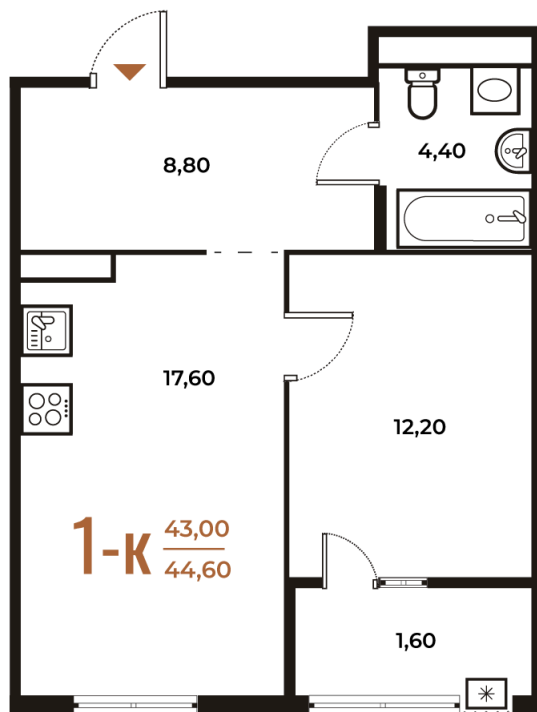

Номер: 330

Отсканируйте QR-код
и смотрите на сайте
novoe-letovo.ru

1 комнатная 44.6 м²

14 151 580 руб.

В ипотеку от 53 613 руб.

White Box

Во двор

Двор

Корпус

Корпус 2

Этаж

3

Секция

12

08.09.2024, 02:40

Не является публичной офертой, цена может быть скорректирована. Информация взята с сайта «novoe-letovo.ru»

На этаже 3

1 комнатная 44.6 м²

08.09.2024, 02:40

Не является публичной офертой, цена может быть скорректирована. Информация взята с сайта «novoe-letovo.ru»

На генплане Корпус 2

1 комнатная 44.6 м²

08.09.2024, 02:40