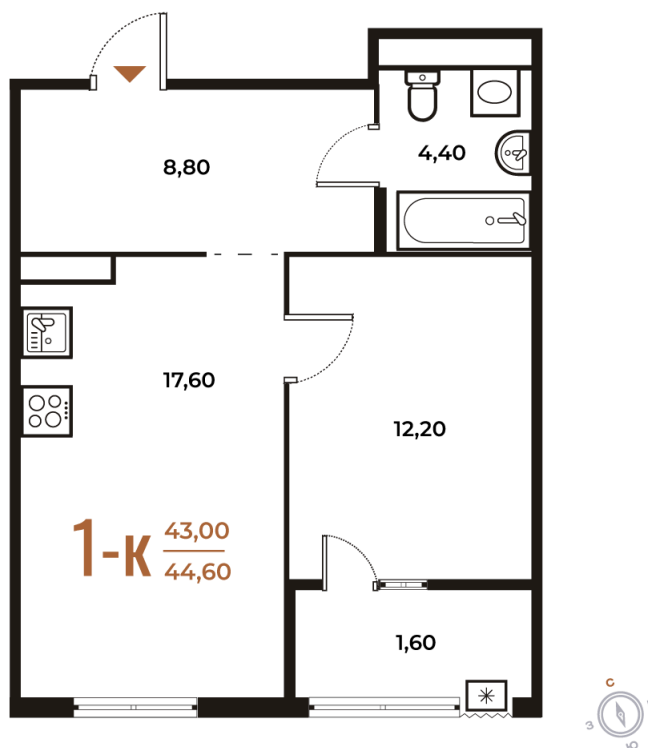

Номер: 330

Отсканируйте QR-код
и смотрите на сайте
novoe-letovo.ru

1 комнатная 44.6 м²

14 151 580 руб.

В ипотеку от 53 613 руб.

White Box

Во двор

Двор

Корпус

Корпус 2

Этаж

3

Секция

12

23.11.2024, 17:59

Не является публичной офертой, цена может быть скорректирована. Информация взята с сайта «novoe-letovo.ru»

На этаже 3

1 комнатная 44.6 м²

23.11.2024, 17:59

Не является публичной офертой, цена может быть скорректирована. Информация взята с сайта «novoe-letovo.ru»

На генплане Корпус 2

1 комнатная 44.6 м²

23.11.2024, 17:59