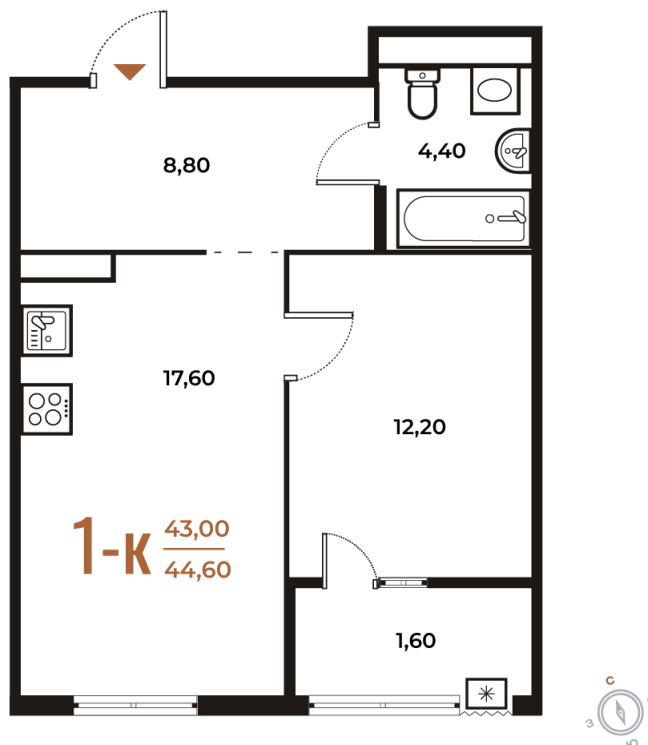

# 1 комнатная 44.6 м<sup>2</sup>

17 385 080 руб.

В ипотеку от 24 511 руб.

White Box

Кухня-гостиная

Европланировка

Корпус	Корпус 2	Этаж	3
Секция	12	Сдача	1 кв. 2026

Адрес офиса продаж