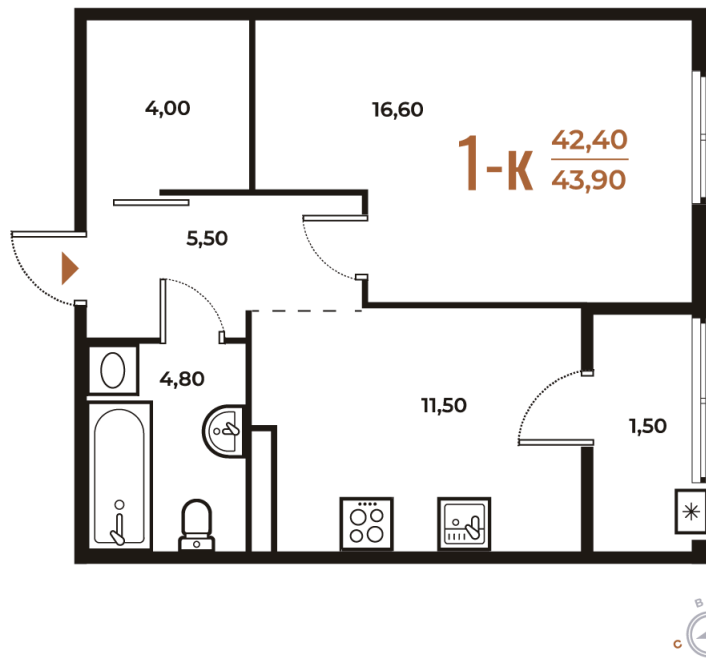

# 1 комнатная 43.9 м<sup>2</sup>

12 823 190 руб.

В ипотеку от 47 855 руб.

White Box

Во двор

Двор

Корпус

Корпус 3

# На этаже 6

1 комнатная 43.9 м<sup>2</sup>

21.11.2024, 18:12

Не является публичной офертой, цена может быть скорректирована. Информация взята с сайта «новое-letovo.ru»

# На генплане Корпус 3

1 комнатная 43.9 м<sup>2</sup>

21.11.2024, 18:12

Не является публичной офертой, цена может быть скорректирована. Информация взята с сайта «[novoe-letovo.ru](http://novoe-letovo.ru)»