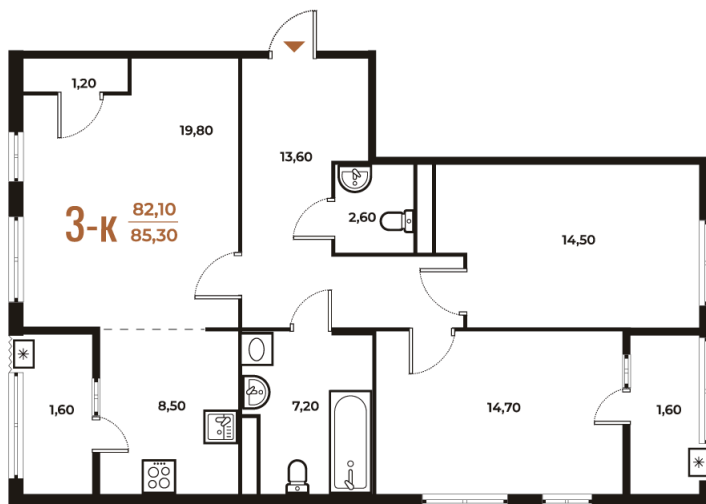

# 3 комнатная 85.3 м<sup>2</sup>

25 709 420 руб.

В ипотеку от 36 248 руб.

White Box

Корпус	Корпус 3	Этаж	3
Секция	24	Сдача	1 кв. 2026

Адрес офиса продаж

г Москва, р-н Коммунарка, деревня  
Зименки, д 6Б

23.06.2026 14:04 (Мск)