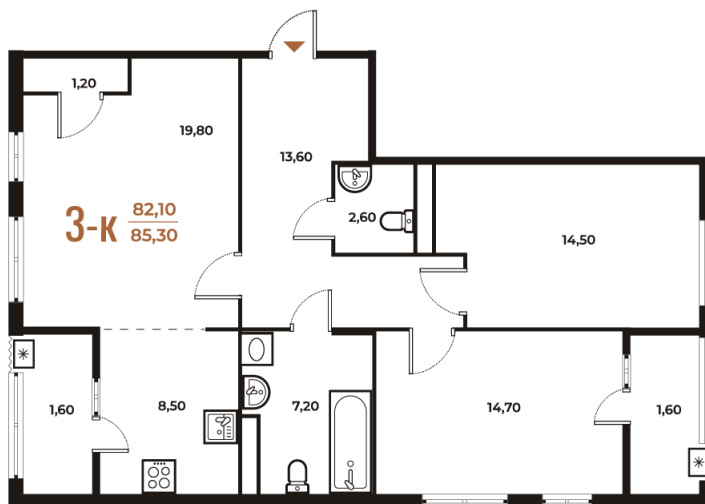

Номер: 680

Отсканируйте QR-код
и смотрите на сайте
novoe-letovo.ru

3 комнатная 85.3 м²

20 796 140 руб.

В ипотеку от 75 234 руб.

White Box

На улицу и двор

Двор

Улица

Корпус

Корпус 3

Этаж

3

Секция

24

23.11.2024, 12:52

Не является публичной офертой, цена может быть
скорректирована. Информация взята с сайта «novoe-
letovo.ru»

На этаже 3

3 комнатная 85.3 м²

23.11.2024, 12:52

Не является публичной офертой, цена может быть скорректирована. Информация взята с сайта «новое-letovo.ru»

На генплане Корпус 3

3 комнатная 85.3 м²

23.11.2024, 12:52

Не является публичной офертой, цена может быть скорректирована. Информация взята с сайта «novoe-letovo.ru»