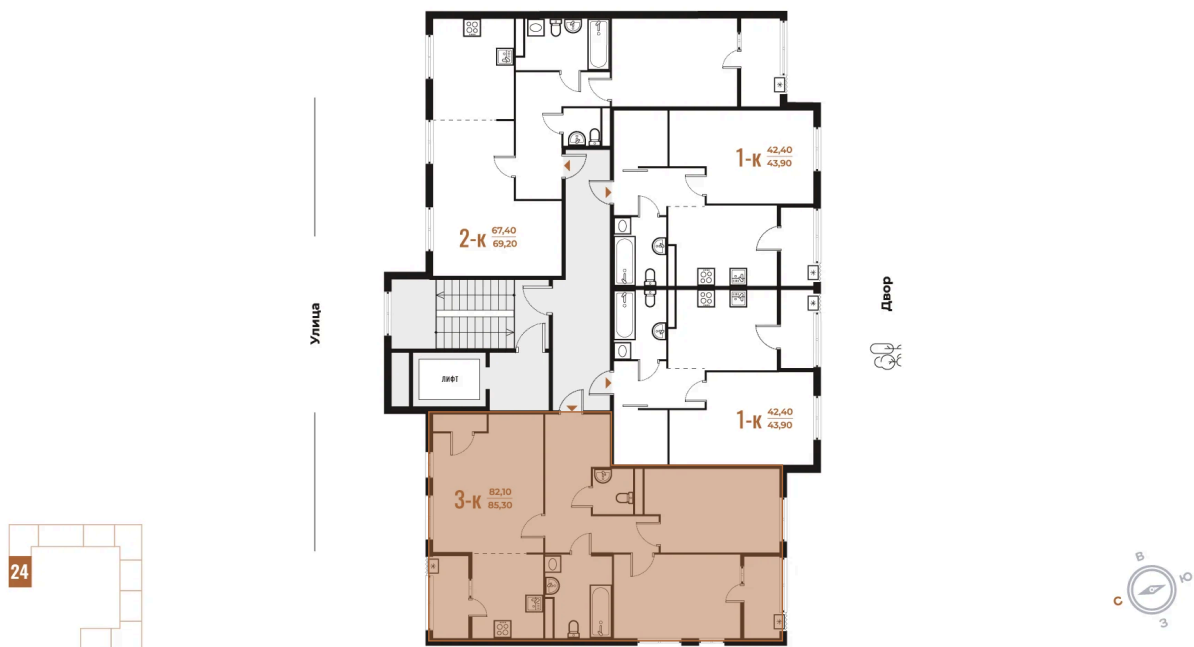

На этаже 3

3 комнатная 85.3 м²

Адрес офиса продаж

г Москва, р-н Коммунарка, деревня
Зименки, д 6Б

время работы

пн-пт: 09:00-21:00 сб-вс: 09:00-21:00

23.06.2026 14:04 (Мск)

Не является публичной офертой, цена может быть
скорректирована.
Информация взята с сайта «novoe-letovo.ru».