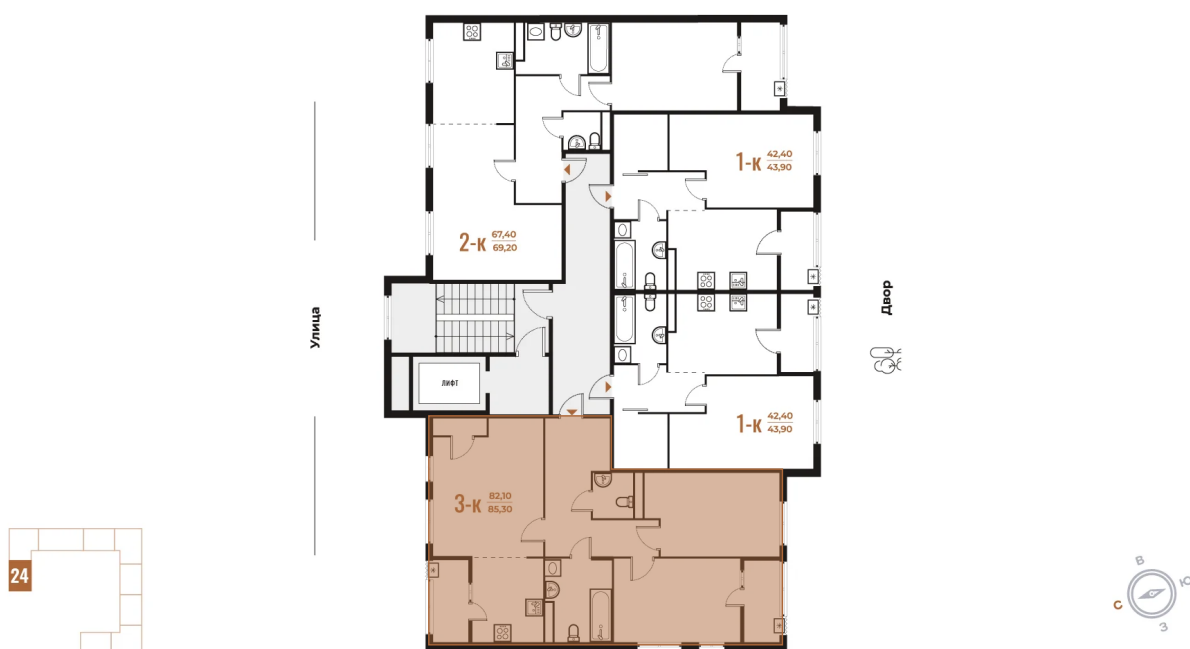

Номер: 680

Отсканируйте QR-код
и смотрите на сайте
novoe-letovo.ru

3 комнатная 85.3 м²

20 796 140 руб.

В ипотеку от 75 234 руб.

White Box

На улицу и двор

Двор

Не является публичной офертой, цена может быть
скорректирована. Информация взята с сайта «новое-
letovo.ru»

На этаже 3

3 комнатная 85.3 м²

18.10.2024, 05:02

Не является публичной офертой, цена может быть скорректирована. Информация взята с сайта «новое-letovo.ru»

На генплане Корпус 3

3 комнатная 85.3 м²

18.10.2024, 05:02

Не является публичной офертой, цена может быть скорректирована. Информация взята с сайта «novoe-letovo.ru»