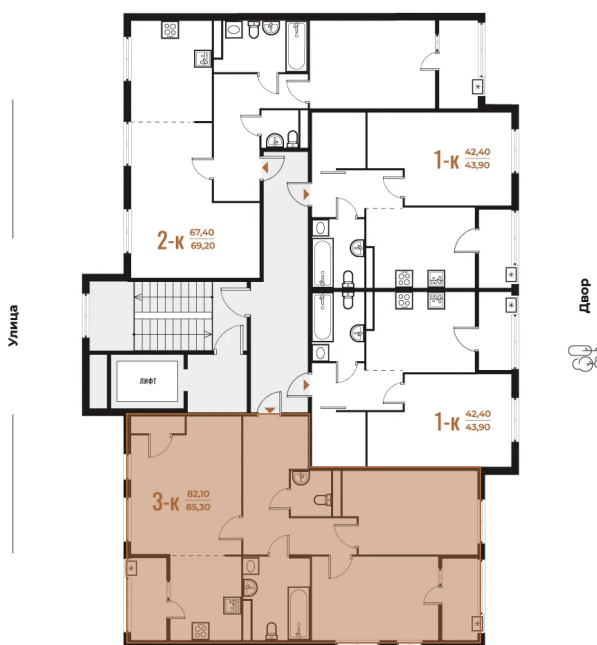

Номер: 680

Отсканируйте QR-код
и смотрите на сайте
novoe-letovo.ru

3 комнатная 85.3 м²

20 796 140 руб.

В ипотеку от 75 234 руб.

White Box

На улицу и двор

Двор

Не является публичной офертой, цена может быть
скорректирована. Информация взята с сайта «novoe-
letovo.ru»

На этаже 3

3 комнатная 85.3 м²

22.10.2024, 21:29

Не является публичной офертой, цена может быть скорректирована. Информация взята с сайта «новое-letovo.ru»

На генплане Корпус 3

3 комнатная 85.3 м²

22.10.2024, 21:29

Не является публичной офертой, цена может быть скорректирована. Информация взята с сайта «novoe-letovo.ru»