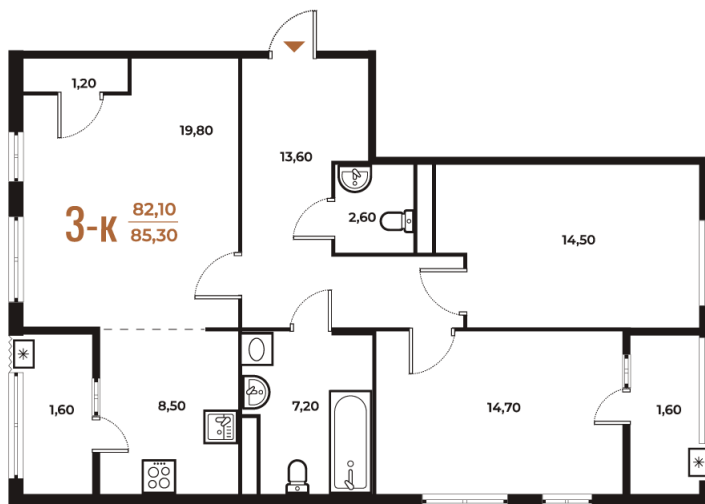

Номер: 680

Отсканируйте QR-код
и смотрите на сайте
novoe-letovo.ru

3 комнатная 85.3 м²

20 796 140 руб.

В ипотеку от 75 234 руб.

White Box

На улицу и двор

Двор

Улица

Корпус

Корпус 3

Этаж

3

Секция

24

18.10.2024, 05:02

Не является публичной офертой, цена может быть
скорректирована. Информация взята с сайта «новое-
letovo.ru»

На этаже 3

3 комнатная 85.3 м²

18.10.2024, 05:02

Не является публичной офертой, цена может быть скорректирована. Информация взята с сайта «новое-letovo.ru»

На генплане Корпус 3

3 комнатная 85.3 м²

18.10.2024, 05:02

Не является публичной офертой, цена может быть скорректирована. Информация взята с сайта «novoe-letovo.ru»