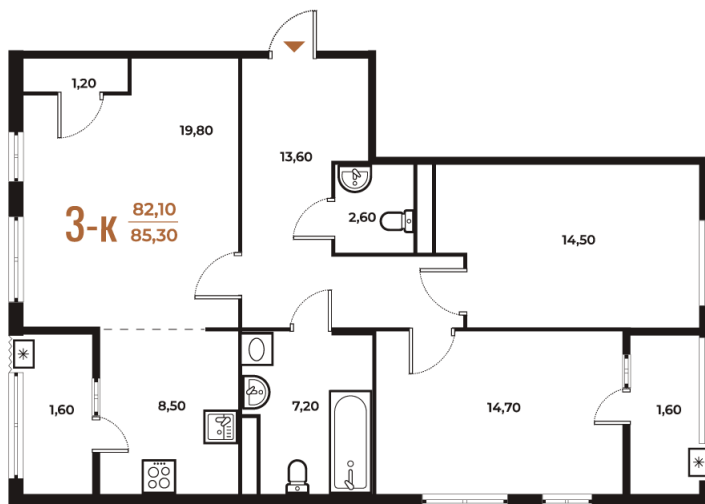

Номер: 680

Отсканируйте QR-код
и смотрите на сайте
novoe-letovo.ru

3 комнатная 85.3 м²

20 796 140 руб.

В ипотеку от 75 234 руб.

White Box

На улицу и двор

Двор

Улица

Корпус

Корпус 3

Этаж

3

Секция

24

22.10.2024, 21:29

Не является публичной офертой, цена может быть
скорректирована. Информация взята с сайта «novoe-
letovo.ru»

На этаже 3

3 комнатная 85.3 м²

22.10.2024, 21:29

Не является публичной офертой, цена может быть скорректирована. Информация взята с сайта «новое-letovo.ru»

На генплане Корпус 3

3 комнатная 85.3 м²

22.10.2024, 21:29

Не является публичной офертой, цена может быть скорректирована. Информация взята с сайта «novoe-letovo.ru»