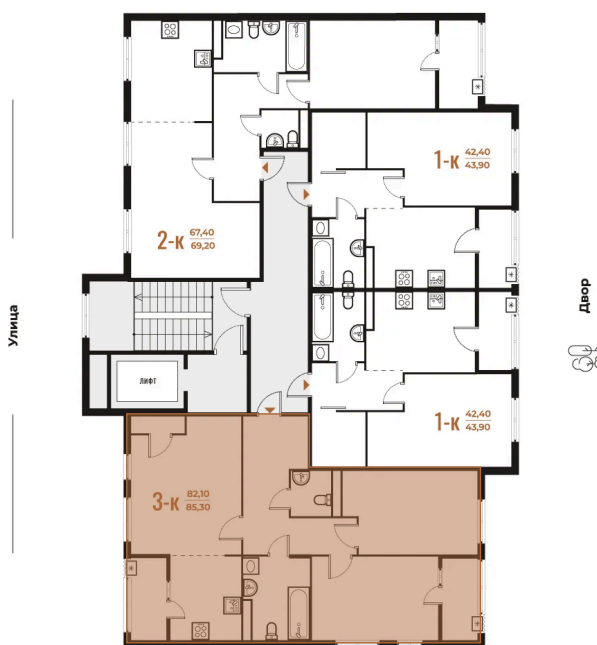

Номер: 680

Отсканируйте QR-код
и смотрите на сайте
novoe-letovo.ru

3 комнатная 85.3 м²

20 796 140 руб.

В ипотеку от 75 234 руб.

White Box

На улицу и двор

Двор

Улица

Корпус

Корпус 3

Этаж

3

Секция

24

23.11.2024, 12:52

Не является публичной офертой, цена может быть
скорректирована. Информация взята с сайта «novoe-
letovo.ru»

На этаже 3

3 комнатная 85.3 м²

23.11.2024, 12:52

Не является публичной офертой, цена может быть скорректирована. Информация взята с сайта «новое-letovo.ru»

На генплане Корпус 3

3 комнатная 85.3 м²

23.11.2024, 12:52

Не является публичной офертой, цена может быть скорректирована. Информация взята с сайта «novoe-letovo.ru»