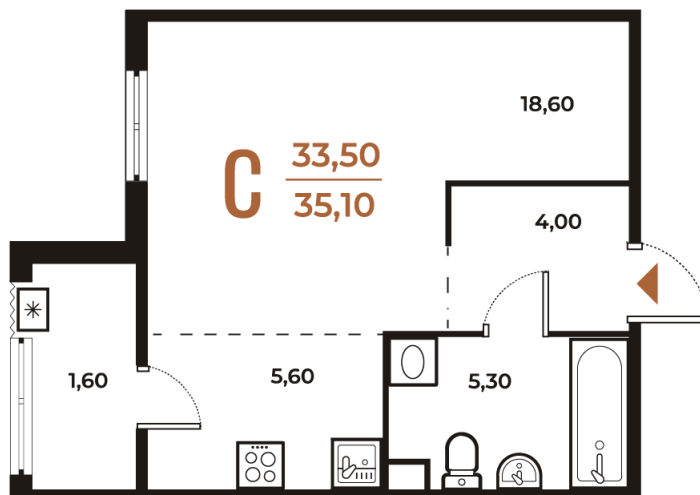

# Студия 35.1 м<sup>2</sup>

Отсканируйте QR-код  
и смотрите на сайте  
novoe-letovo.ru

## 10 631 790 руб.

В ипотеку от 39 732 руб.

White Box

На улицу

Улица

Корпус

Корпус 3

Этаж

# На генплане Корпус 3

Студия 35.1 м<sup>2</sup>

24.11.2024, 22:09

Не является публичной офертой, цена может быть скорректирована. Информация взята с сайта «[novoe-letovo.ru](http://novoe-letovo.ru)»