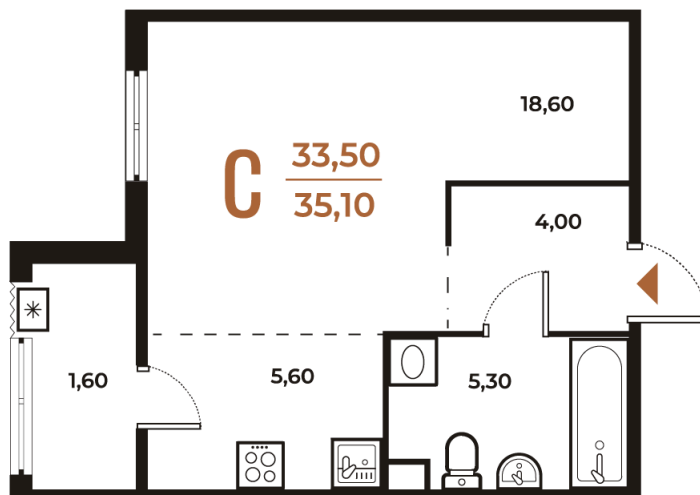

Номер: 593

Студия 35.1 м²

Отсканируйте QR-код
и смотрите на сайте
novoe-letovo.ru

10 631 790 руб.

В ипотеку от 39 732 руб.

White Box

На улицу

Улица

Корпус

Корпус 3

Этаж

2

Секция

22

08.09.2024, 02:25

Не является публичной офертой, цена может быть скорректирована. Информация взята с сайта «novoe-letovo.ru»

На этаже 2

Студия 35.1 м²

08.09.2024, 02:25

Не является публичной офертой, цена может быть скорректирована. Информация взята с сайта «novoe-letovo.ru»

На генплане Корпус 3

Студия 35.1 м²

08.09.2024, 02:25

Не является публичной офертой, цена может быть скорректирована. Информация взята с сайта «novoe-letovo.ru»