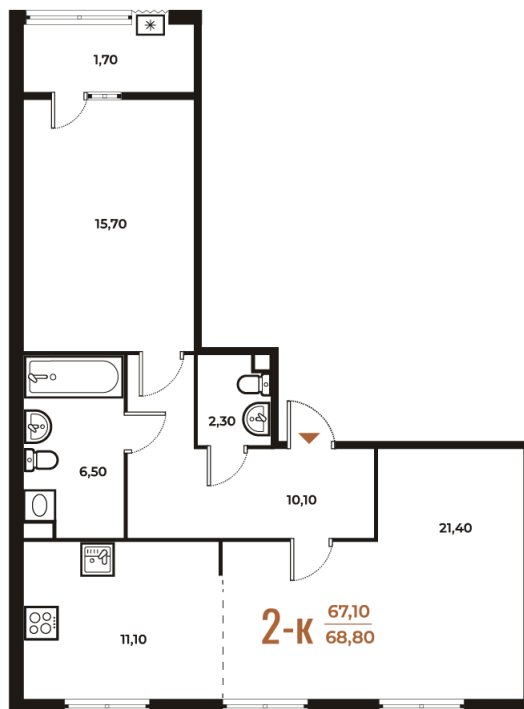

# 2 комнатная 68.8 м<sup>2</sup>

18 562 240 руб.

В ипотеку от 67 613 руб.

White Box

На улицу и двор

Двор

Улица

Корпус

Корпус 3

Этаж

2

Секция

18

23.11.2024, 11:52

Не является публичной офертой, цена может быть скорректирована. Информация взята с сайта «novoe-letovo.ru»

# На этаже 2

2 комнатная 68.8 м<sup>2</sup>

23.11.2024, 11:52

Не является публичной офертой, цена может быть скорректирована. Информация взята с сайта «novoe-letovo.ru»

# На генплане Корпус 3

2 комнатная 68.8 м<sup>2</sup>

23.11.2024, 11:52

Не является публичной офертой, цена может быть скорректирована. Информация взята с сайта «[novoe-letovo.ru](http://novoe-letovo.ru)»