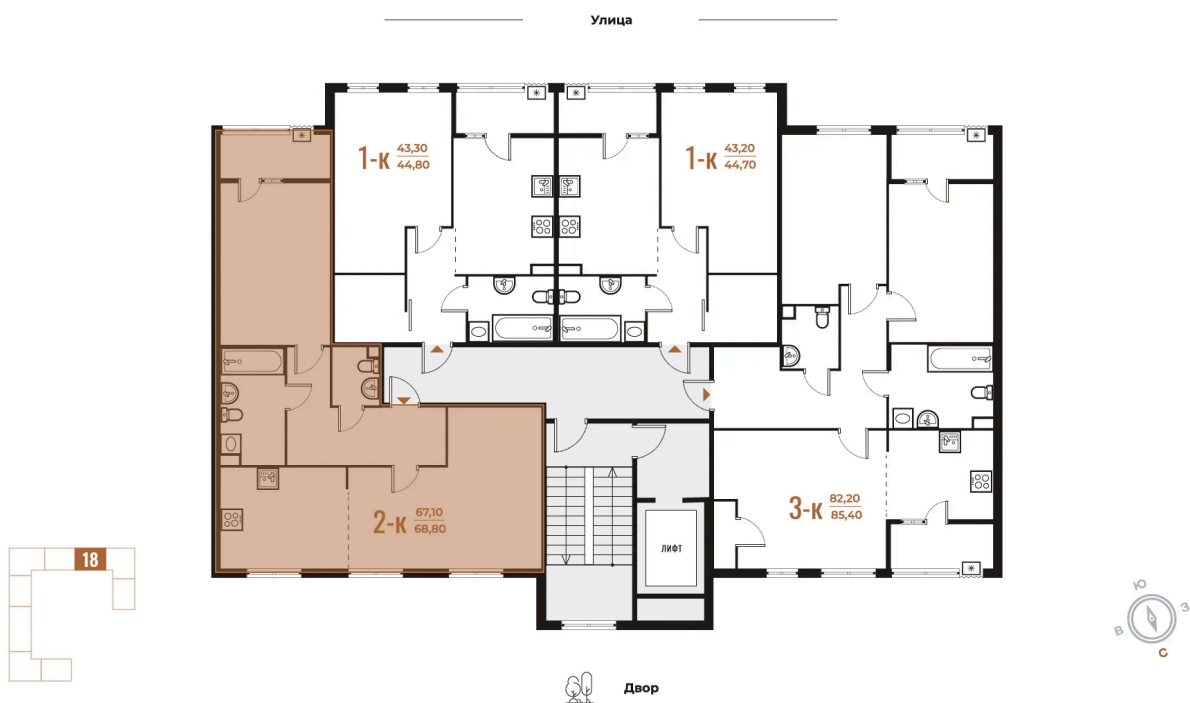

# 2 комнатная 68.8 м<sup>2</sup>

18 562 240 руб.

В ипотеку от 67 613 руб.

White Box

На улицу и двор

Двор

Улица

Корпус

Корпус 3

Этаж

2

Секция

18

23.11.2024, 11:52

Не является публичной офертой, цена может быть скорректирована. Информация взята с сайта «novoe-letovo.ru»

# На этаже 2

2 комнатная 68.8 м<sup>2</sup>

23.11.2024, 11:52

Не является публичной офертой, цена может быть скорректирована. Информация взята с сайта «novoe-letovo.ru»

# На генплане Корпус 3

2 комнатная 68.8 м<sup>2</sup>

23.11.2024, 11:52

Не является публичной офертой, цена может быть скорректирована. Информация взята с сайта «[novoe-letovo.ru](http://novoe-letovo.ru)»