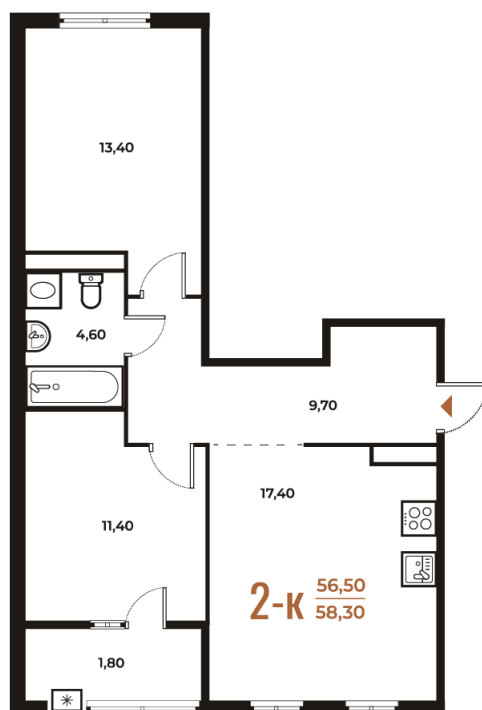

Номер: 531

Отсканируйте QR-код
и смотрите на сайте
novoe-letovo.ru

2 комнатная 58.3 м²

~~20 323 380 руб.~~

17 274 873 руб.

В ипотеку от 73 278 руб.

White Box

Кухня-гостиная

Корпус

Корпус 3

Этаж

7

Секция

19

03.09.2025 09:29 (Мск)

Не является публичной офертой, цена может быть скорректирована. Информация взята с сайта «novoe-letovo.ru»

На этаже 7

2 комнатная 58.3 м²

03.09.2025 09:29 (Мск)

Не является публичной офертой, цена может быть скорректирована. Информация взята с сайта «novoe-letovo.ru»

На генплане Корпус 3

2 комнатная 58.3 м²

03.09.2025 09:29 (Мск)