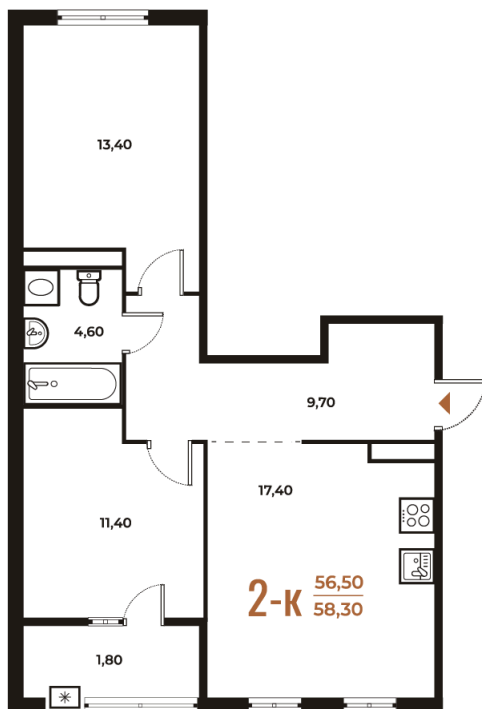

Номер: 531

Отсканируйте QR-код
и смотрите на сайте
novoe-letovo.ru

2 комнатная 58.3 м²

17 017 770 руб.

В ипотеку от 64 727 руб.

White Box

На улицу и двор

Двор

Улица

Корпус

Корпус 3

Этаж

7

Секция

19

24.11.2024, 02:52

Не является публичной офертой, цена может быть скорректирована. Информация взята с сайта «novoe-letovo.ru»

На этаже 7

2 комнатная 58.3 м²

24.11.2024, 02:52

Не является публичной офертой, цена может быть скорректирована. Информация взята с сайта «novoe-letovo.ru»

На генплане Корпус 3

2 комнатная 58.3 м²

24.11.2024, 02:52

Не является публичной офертой, цена может быть скорректирована. Информация взята с сайта «novoe-letovo.ru»