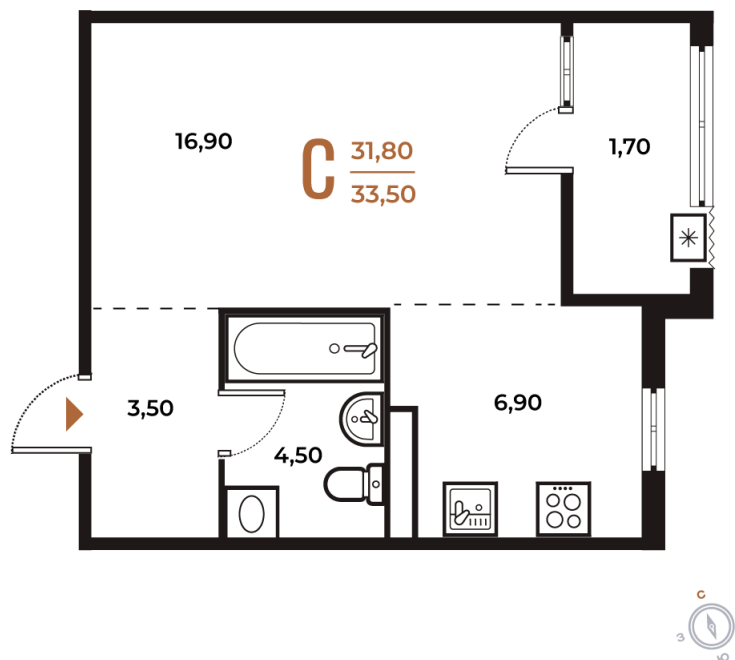

# Студия 33.5 м<sup>2</sup>

Отсканируйте QR-код  
и смотрите на сайте  
novoe-letovo.ru

10 559 200 руб.

В ипотеку от 39 517 руб.

White Box

Во двор

Двор

Корпус

Корпус 2

Этаж

7

Секция

10

22.10.2024, 21:29

Не является публичной офертой, цена может быть скорректирована. Информация взята с сайта «novoe-letovo.ru»

# На этаже 7

Студия 33.5 м<sup>2</sup>

22.10.2024, 21:29

Не является публичной офертой, цена может быть скорректирована. Информация взята с сайта «novoe-letovo.ru»

# На генплане Корпус 2

Студия 33.5 м<sup>2</sup>

22.10.2024, 21:29

Не является публичной офертой, цена может быть скорректирована. Информация взята с сайта «[novoe-letovo.ru](http://novoe-letovo.ru)»