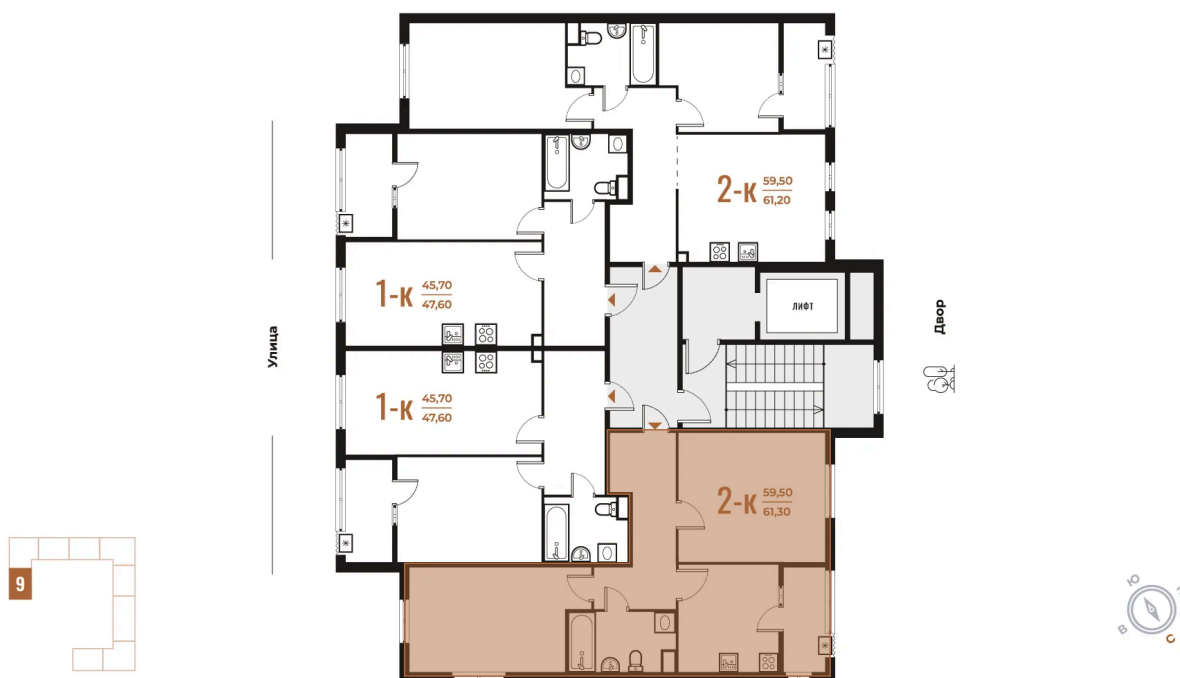

Улица

Корпус

Корпус 1

Этаж

2

Секция

9

08.09.2024, 02:06

Не является публичной офертой, цена может быть скорректирована. Информация взята с сайта «novoe-letovo.ru»

На этаже 2

2 комнатная 61.3 м²

08.09.2024, 02:06

Не является публичной офертой, цена может быть скорректирована. Информация взята с сайта «novoe-letovo.ru»

На генплане Корпус 1

2 комнатная 61.3 м²

08.09.2024, 02:06

Не является публичной офертой, цена может быть скорректирована. Информация взята с сайта «novoe-letovo.ru»