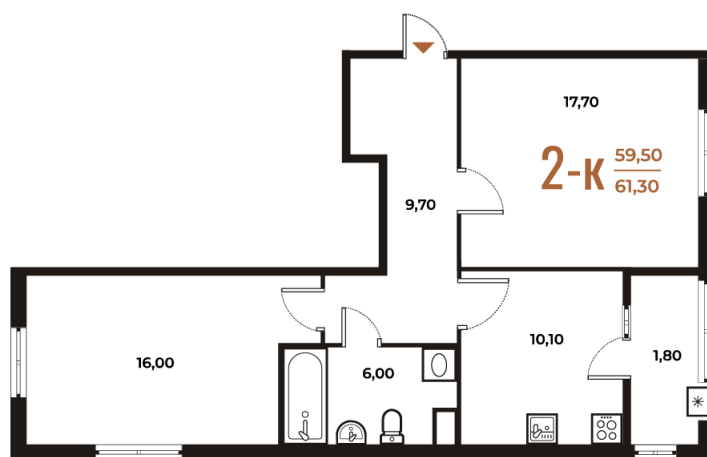

Номер: 241

Отсканируйте QR-код
и смотрите на сайте
novoe-letovo.ru

2 комнатная 61.3 м²

16 538 740 руб.

В ипотеку от 60 243 руб.

White Box

На улицу и двор

Двор

Улица

Корпус

Корпус 1

Этаж

2

Секция

9

08.09.2024, 02:06

Не является публичной офертой, цена может быть скорректирована. Информация взята с сайта «novoe-letovo.ru»

На этаже 2

2 комнатная 61.3 м²

08.09.2024, 02:06

Не является публичной офертой, цена может быть скорректирована. Информация взята с сайта «novoe-letovo.ru»

На генплане Корпус 1

2 комнатная 61.3 м²

08.09.2024, 02:06

Не является публичной офертой, цена может быть скорректирована. Информация взята с сайта «novoe-letovo.ru»