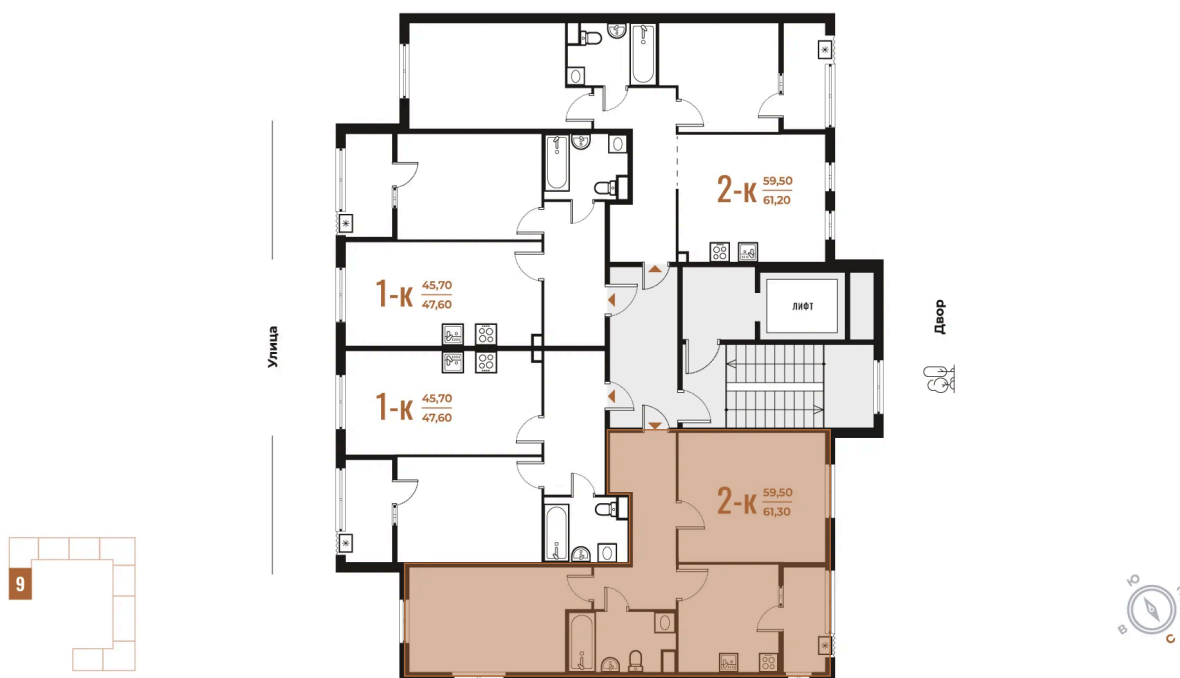

Улица

Корпус

Корпус 1

Этаж

2

Секция

9

04.12.2024, 19:46

Не является публичной офертой, цена может быть скорректирована. Информация взята с сайта «novoe-letovo.ru»

На этаже 2

2 комнатная 61.3 м²

04.12.2024, 19:46

Не является публичной офертой, цена может быть скорректирована. Информация взята с сайта «новое-letovo.ru»

На генплане Корпус 1

2 комнатная 61.3 м²

04.12.2024, 19:46

Не является публичной офертой, цена может быть скорректирована. Информация взята с сайта «novoe-letovo.ru»