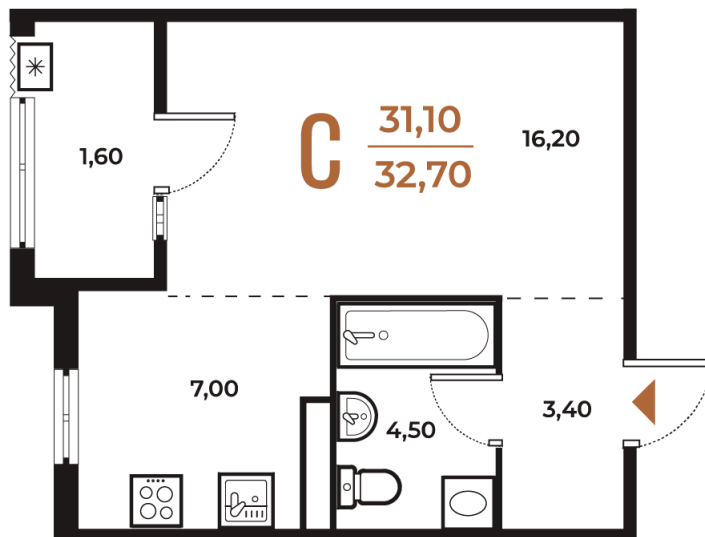

# Студия 32.7 м<sup>2</sup>

Отсканируйте QR-код  
и смотрите на сайте  
novoe-letovo.ru

## 10 274 340 руб.

В ипотеку от 38 447 руб.

White Box

На улицу

Улица

Корпус

Корпус 3

Этаж

# На этаже 3

Студия 32.7 м<sup>2</sup>

18.10.2024, 04:51

Не является публичной офертой, цена может быть скорректирована. Информация взята с сайта «novoe-letovo.ru»

# На генплане Корпус 3

Студия 32.7 м<sup>2</sup>

18.10.2024, 04:51

Не является публичной офертой, цена может быть скорректирована. Информация взята с сайта «[novoe-letovo.ru](http://novoe-letovo.ru)»