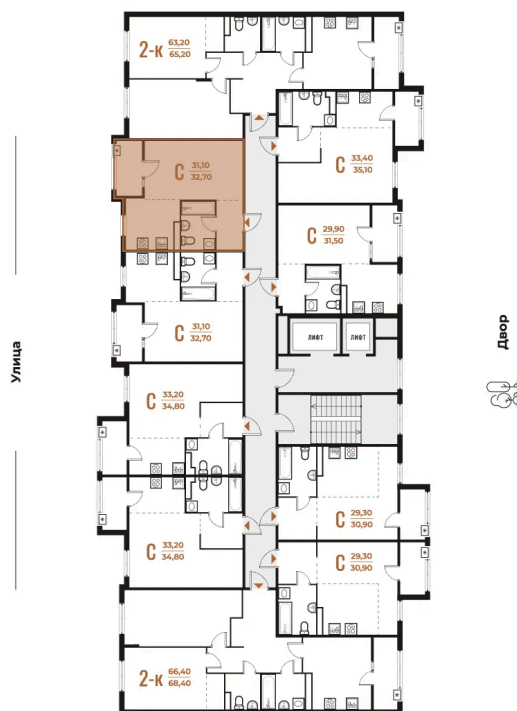

Номер: 605

Студия 32.7 м²

Отсканируйте QR-код
и смотрите на сайте
novoe-letovo.ru

10 274 340 руб.

В ипотеку от 38 447 руб.

White Box

На улицу

Улица

Корпус

Корпус 3

Этаж

3

Секция

22

24.11.2024, 18:45

Не является публичной офертой, цена может быть скорректирована. Информация взята с сайта «novoe-letovo.ru»

На этаже 3

Студия 32.7 м²

24.11.2024, 18:45

Не является публичной офертой, цена может быть скорректирована. Информация взята с сайта «novoe-letovo.ru»

На генплане Корпус 3

Студия 32.7 м²

24.11.2024, 18:45

Не является публичной офертой, цена может быть скорректирована. Информация взята с сайта «novoe-letovo.ru»