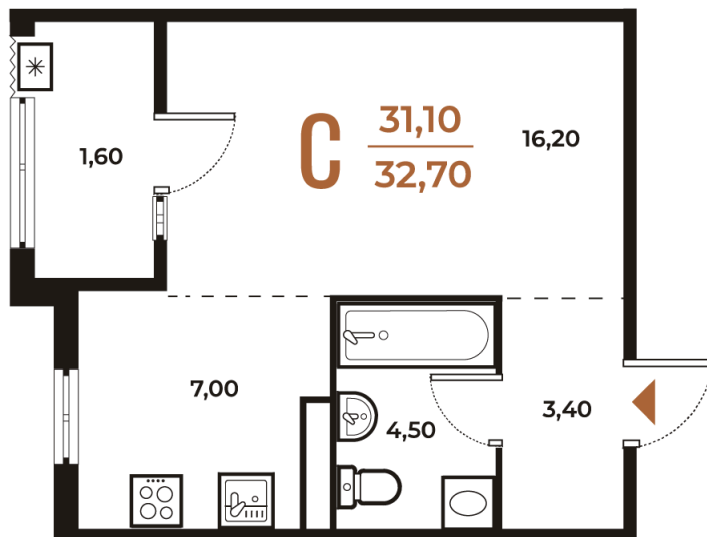

Номер: 605

Студия 32.7 м²

Отсканируйте QR-код
и смотрите на сайте
novoe-letovo.ru

10 274 340 руб.

В ипотеку от 38 447 руб.

White Box

На улицу

Улица

Корпус

Корпус 3

Этаж

3

Секция

22

24.11.2024, 18:45

Не является публичной офертой, цена может быть скорректирована. Информация взята с сайта «novoe-letovo.ru»

На этаже 3

Студия 32.7 м²

24.11.2024, 18:45

Не является публичной офертой, цена может быть скорректирована. Информация взята с сайта «novoe-letovo.ru»

На генплане Корпус 3

Студия 32.7 м²

24.11.2024, 18:45

Не является публичной офертой, цена может быть скорректирована. Информация взята с сайта «novoe-letovo.ru»