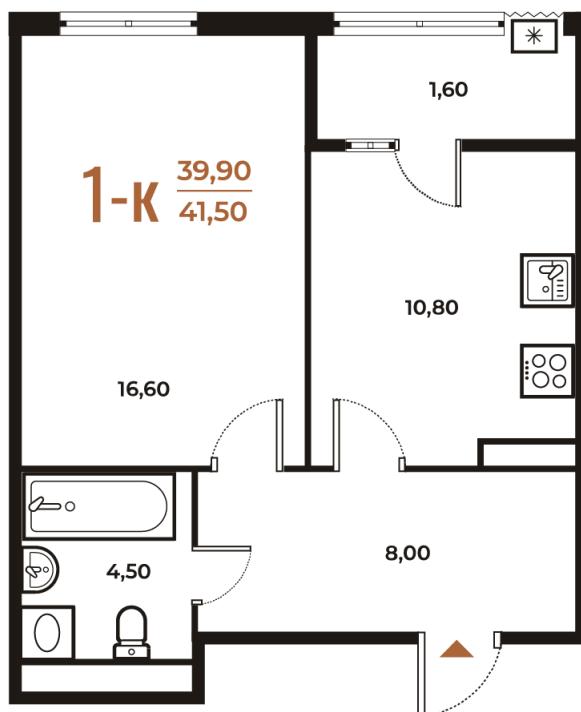

Номер: 528

Отсканируйте QR-код
и смотрите на сайте
novoe-letovo.ru

1 комнатная 41.5 м²

12 931 400 руб.

В ипотеку от 48 375 руб.

White Box

На улицу

Улица

Корпус

Корпус 3

Этаж

6

Секция

19

08.09.2024, 01:21

Не является публичной офертой, цена может быть скорректирована. Информация взята с сайта «novoe-letovo.ru»

На этаже 6

1 комнатная 41.5 м²

08.09.2024, 01:21

Не является публичной офертой, цена может быть скорректирована. Информация взята с сайта «novoe-letovo.ru»

На генплане Корпус 3

1 комнатная 41.5 м²

08.09.2024, 01:21