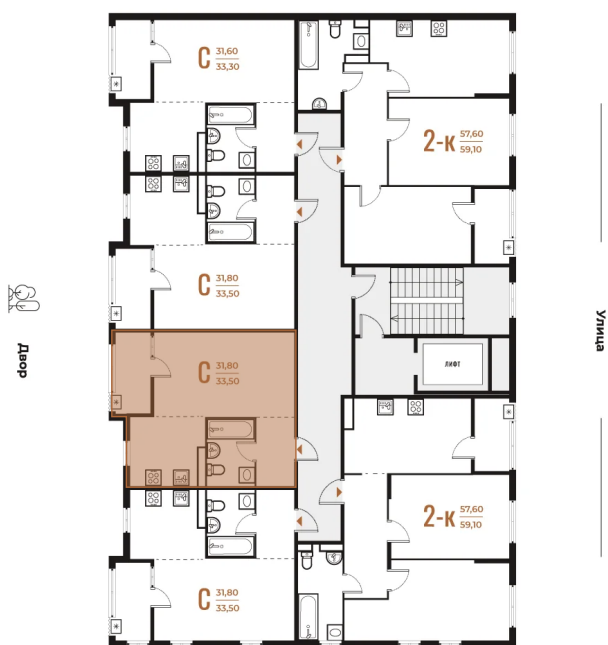

Номер: 405

Студия 33.5 м²

Отсканируйте QR-код
и смотрите на сайте
novoe-letovo.ru

10 525 700 руб.

В ипотеку от 39 387 руб.

White Box

Во двор

Двор

Корпус

Корпус 2

Этаж

3

Секция

15

18.10.2024, 07:33

Не является публичной офертой, цена может быть
скорректирована. Информация взята с сайта «novoe-
letovo.ru»

На этаже 3

Студия 33.5 м²

18.10.2024, 07:33

Не является публичной офертой, цена может быть скорректирована. Информация взята с сайта «новое-letovo.ru»

На генплане Корпус 2

Студия 33.5 м²

18.10.2024, 07:33

Не является публичной офертой, цена может быть скорректирована. Информация взята с сайта «novoe-letovo.ru»