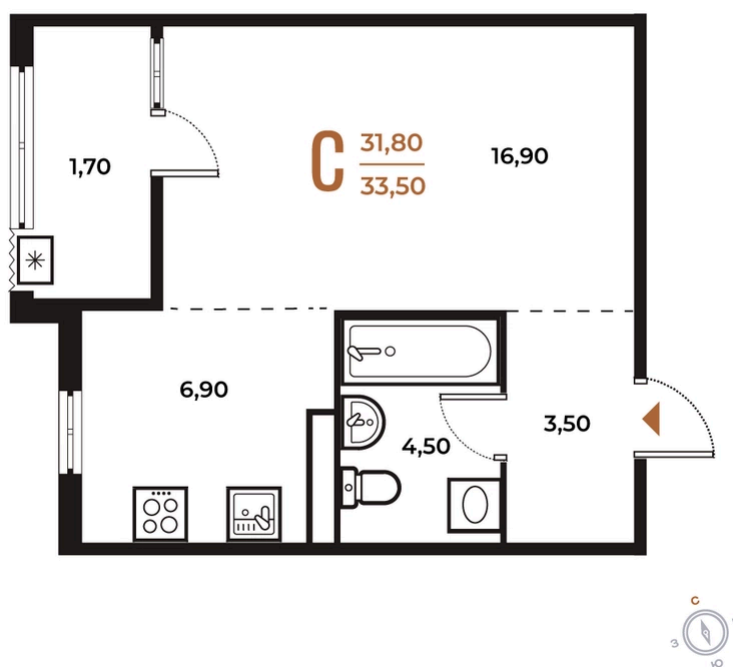

ЖК Новое Летово

Адрес

Улица Зимёнковская, 8
км от МКАД

Номер 405

Студия 33,5 м²

White Box

Вид во двор

Вид двор

Корпус

Корпус 2

Секция

15

Этаж

3

10 525 700 руб

Ипотека от 30 984 руб/мес

Отсканируйте QR-код и смотрите на сайте
novoe-letovo.ru

На этаже 3

Студия 33,5 м²

Генплан, Корпус 2

Офис продаж

Адрес

г Москва, поселение Десеновское, ул
3-я Нововатутинская, д 13 к 1

Контакты