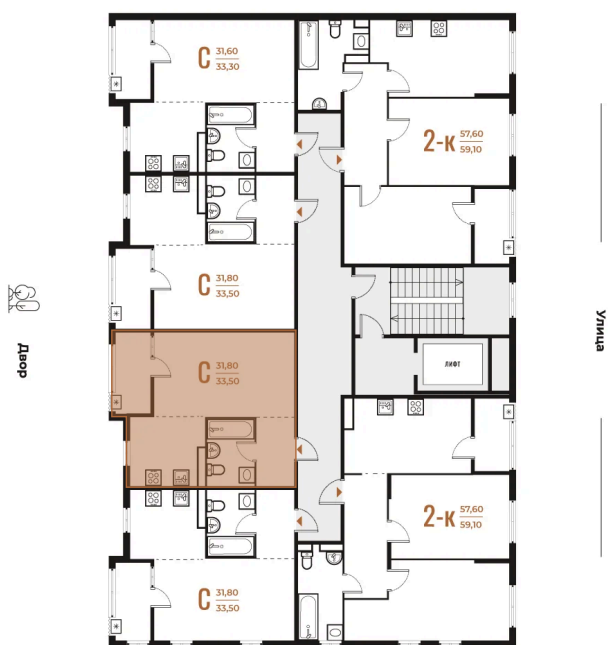

Номер: 405

Студия 33.5 м²

Отсканируйте QR-код
и смотрите на сайте
novoe-letovo.ru

~~12 572 550 руб.~~

10 686 668 руб.

В ипотеку от 41 203 руб.

Скидка 15%

White Box

Корпус

Корпус 2

Этаж

3

Секция

15

13.09.2025 22:57 (Мск)

Не является публичной офертой, цена может быть скорректирована. Информация взята с сайта «novoe-letovo.ru»

На этаже 3

Студия 33.5 м²

13.09.2025 22:57 (Мск)

Не является публичной офертой, цена может быть скорректирована. Информация взята с сайта «novoe-letovo.ru»

На генплане Корпус 2

Студия 33.5 м²

13.09.2025 22:57 (Мск)