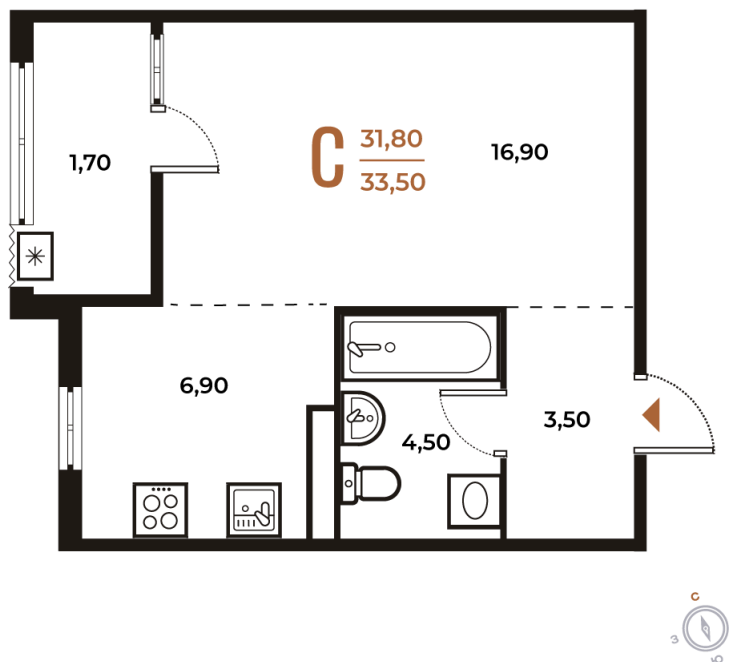

Номер: 405

Студия 33.5 м²

Отсканируйте QR-код
и смотрите на сайте
novoe-letovo.ru

~~12 572 550 руб.~~

10 686 668 руб.

В ипотеку от 41 203 руб.

Скидка 15%

White Box

Корпус

Корпус 2

Этаж

3

Секция

15

13.09.2025 22:57 (Мск)

Не является публичной офертой, цена может быть скорректирована. Информация взята с сайта «novoe-letovo.ru»

На этаже 3

Студия 33.5 м²

13.09.2025 22:57 (Мск)

Не является публичной офертой, цена может быть скорректирована. Информация взята с сайта «novoe-letovo.ru»

На генплане Корпус 2

Студия 33.5 м²

13.09.2025 22:57 (Мск)