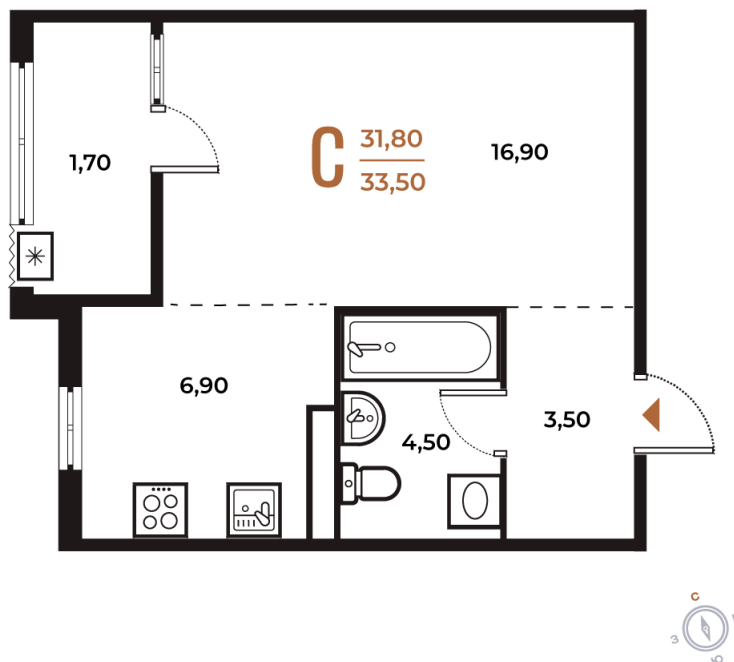

Номер: 405

Студия 33.5 м²

Отсканируйте QR-код
и смотрите на сайте
novoe-letovo.ru

10 525 700 руб.

В ипотеку от 39 387 руб.

White Box

Во двор

Двор

Корпус

Корпус 2

Этаж

3

Секция

15

18.10.2024, 07:33

Не является публичной офертой, цена может быть
скорректирована. Информация взята с сайта «novoe-
letovo.ru»

На этаже 3

Студия 33.5 м²

18.10.2024, 07:33

Не является публичной офертой, цена может быть скорректирована. Информация взята с сайта «новое-letovo.ru»

На генплане Корпус 2

Студия 33.5 м²

18.10.2024, 07:33

Не является публичной офертой, цена может быть скорректирована. Информация взята с сайта «novoe-letovo.ru»