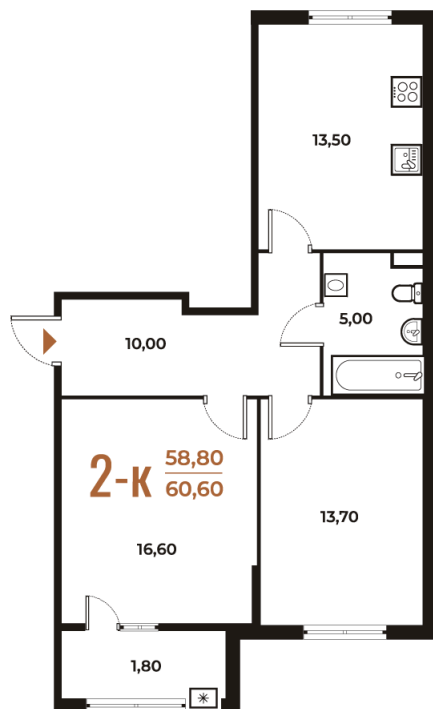

Номер: 652

2 комнатная 60.6 м²

Отсканируйте QR-код
и смотрите на сайте
novoe-letovo.ru

16 386 240 руб.

В ипотеку от 59 696 руб.

White Box

На улицу и двор

Двор

Улица

Корпус

Корпус 3

Этаж

2

Секция

23

08.09.2024, 00:55

Не является публичной офертой, цена может быть скорректирована. Информация взята с сайта «novoe-letovo.ru»

На этаже 2

2 комнатная 60.6 м²

08.09.2024, 00:55

Не является публичной офертой, цена может быть скорректирована. Информация взята с сайта «novoe-letovo.ru»

На генплане Корпус 3

2 комнатная 60.6 м²

08.09.2024, 00:55

Не является публичной офертой, цена может быть скорректирована. Информация взята с сайта «novoe-letovo.ru»