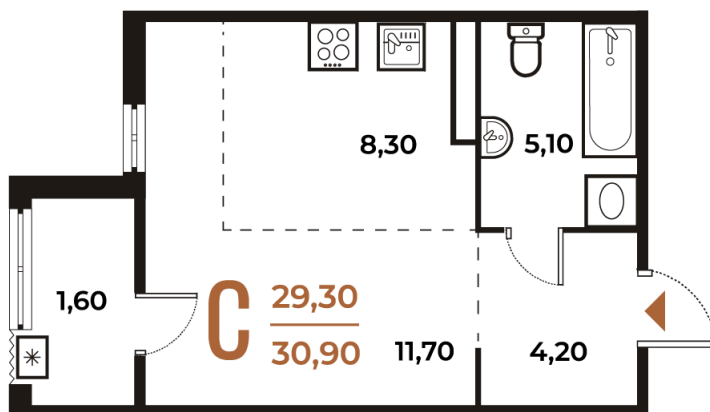

Номер: 108

Студия 30.9 м²

Отсканируйте QR-код
и смотрите на сайте
novoe-letovo.ru

9 739 680 руб.

В ипотеку от 36 450 руб.

White Box

Во двор

Двор

Корпус

Корпус 1

Этаж

7

Секция

3

21.12.2024, 12:54

Не является публичной офертой, цена может быть скорректирована. Информация взята с сайта «novoe-letovo.ru»

На этаже 7

Студия 30.9 м²

21.12.2024, 12:54

Не является публичной офертой, цена может быть скорректирована. Информация взята с сайта «novoe-letovo.ru»

На генплане Корпус 1

Студия 30.9 м²

21.12.2024, 12:54

Не является публичной офертой, цена может быть скорректирована. Информация взята с сайта «novoe-letovo.ru»