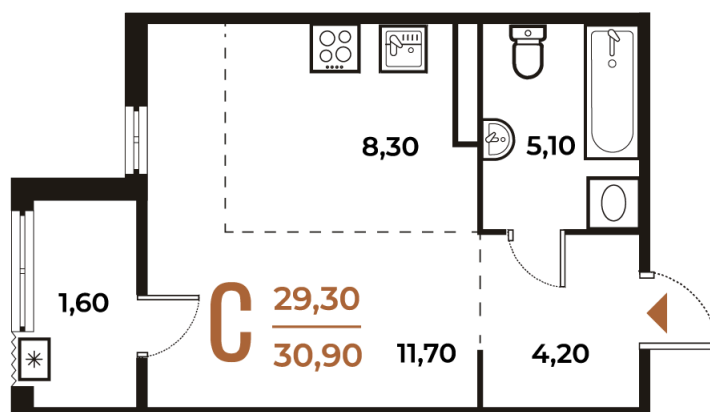

# Студия 30.9 м<sup>2</sup>

Отсканируйте QR-код  
и смотрите на сайте  
novoe-letovo.ru

~~10 821 180 руб.~~