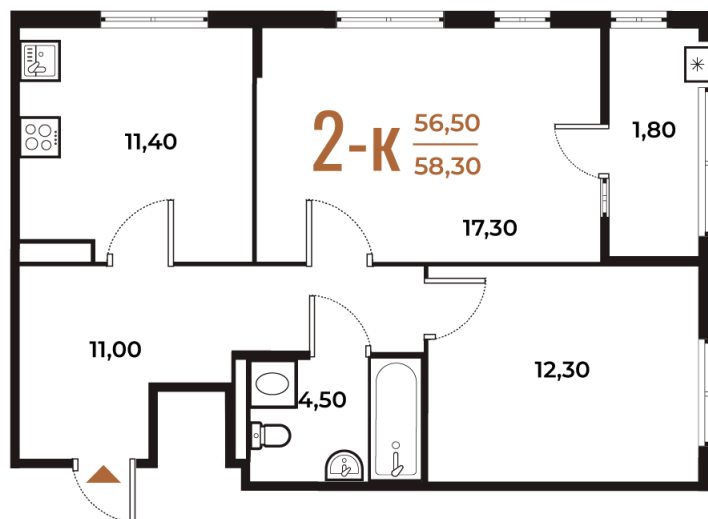

Номер: 382

Отсканируйте QR-код
и смотрите на сайте
novoe-letovo.ru

2 комнатная 58.3 м²

16 393 960 руб.

В ипотеку от 59 870 руб.

White Box

На улицу

Улица

Корпус

Корпус 2

Этаж

4

Секция

14

18.10.2024, 06:43

Не является публичной офертой, цена может быть скорректирована. Информация взята с сайта «novoe-letovo.ru»

На этаже 4

2 комнатная 58.3 м²

18.10.2024, 06:43

Не является публичной офертой, цена может быть скорректирована. Информация взята с сайта «новое-letovo.ru»

На генплане Корпус 2

2 комнатная 58.3 м²

18.10.2024, 06:43