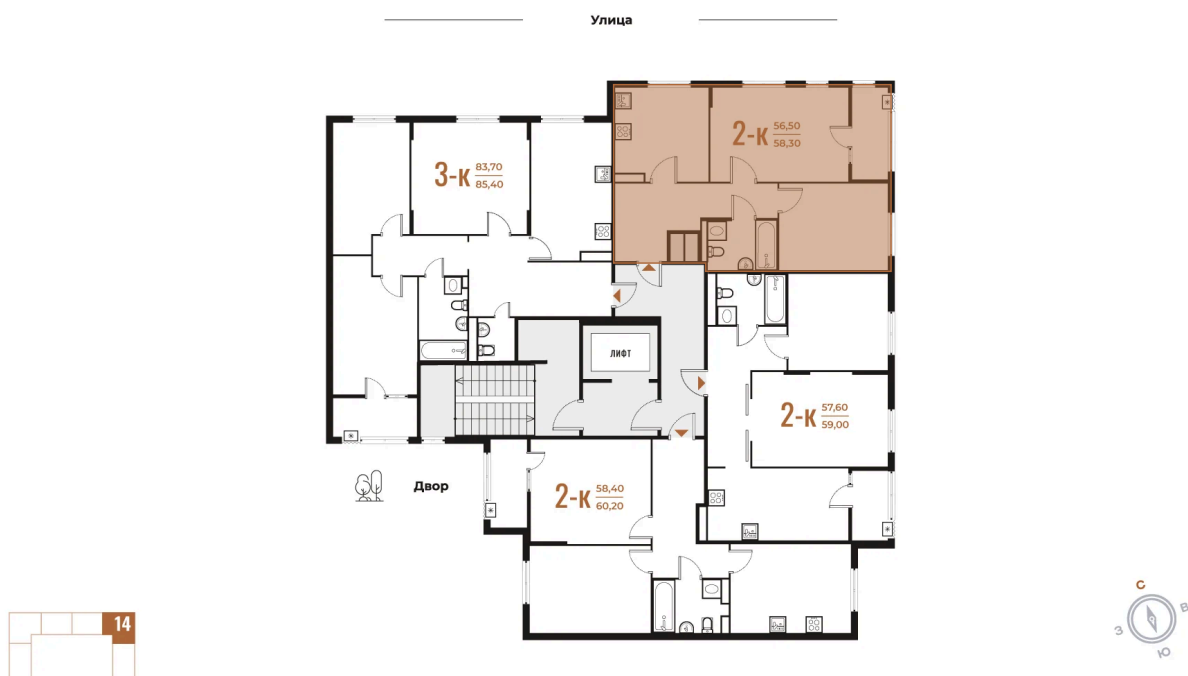

# 2 комнатная 58.3 м<sup>2</sup>

16 393 960 руб.

В ипотеку от 59 870 руб.

White Box

На улицу

Улица

Корпус

Корпус 2

# На этаже 4

2 комнатная 58.3 м<sup>2</sup>

04.12.2024, 19:36

Не является публичной офертой, цена может быть скорректирована. Информация взята с сайта «novoe-letovo.ru»

# На генплане Корпус 2

2 комнатная 58.3 м<sup>2</sup>

04.12.2024, 19:36

Не является публичной офертой, цена может быть скорректирована. Информация взята с сайта «[novoe-letovo.ru](http://novoe-letovo.ru)»