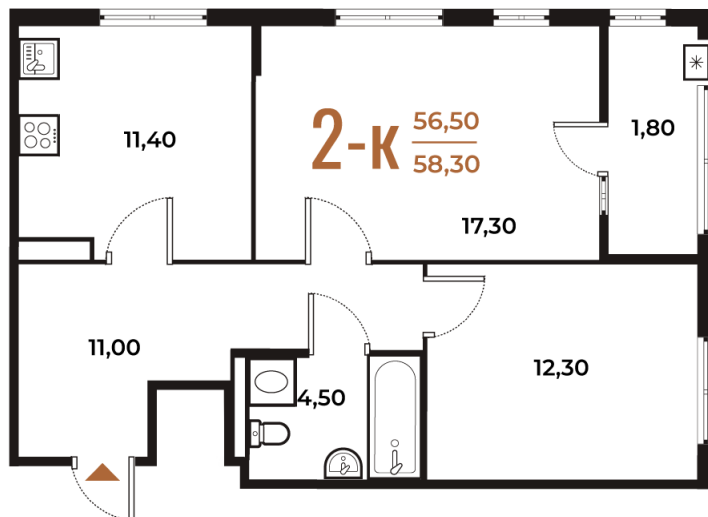

# 2 комнатная 58.3 м<sup>2</sup>

16 393 960 руб.

В ипотеку от 59 870 руб.

White Box

На улицу

Улица

Корпус

Корпус 2

# На этаже 4

2 комнатная 58.3 м<sup>2</sup>

22.10.2024, 21:29

Не является публичной офертой, цена может быть скорректирована. Информация взята с сайта «novoe-letovo.ru»

# На генплане Корпус 2

2 комнатная 58.3 м<sup>2</sup>

22.10.2024, 21:29

Не является публичной офертой, цена может быть скорректирована. Информация взята с сайта «[novoe-letovo.ru](http://novoe-letovo.ru)»