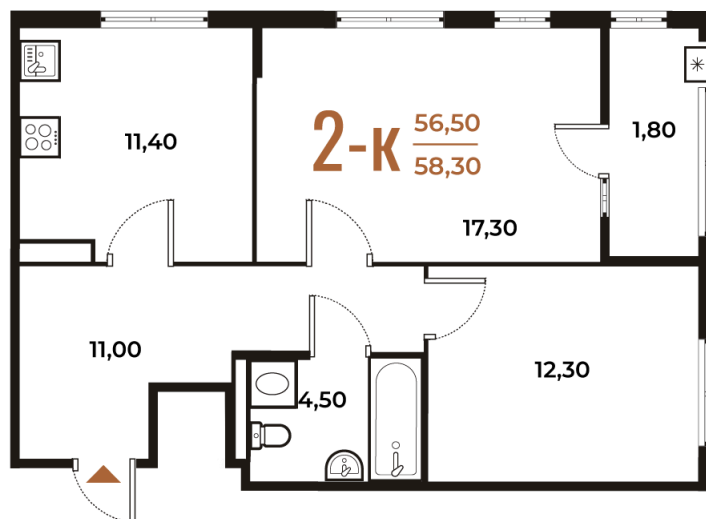

# 2 комнатная 58.3 м<sup>2</sup>

16 393 960 руб.

В ипотеку от 59 870 руб.

White Box

На улицу

Улица

Корпус

Корпус 2

# На этаже 4

2 комнатная 58.3 м<sup>2</sup>

04.12.2024, 19:36

Не является публичной офертой, цена может быть скорректирована. Информация взята с сайта «novoe-letovo.ru»

# На генплане Корпус 2

2 комнатная 58.3 м<sup>2</sup>

04.12.2024, 19:36

Не является публичной офертой, цена может быть скорректирована. Информация взята с сайта «[novoe-letovo.ru](http://novoe-letovo.ru)»