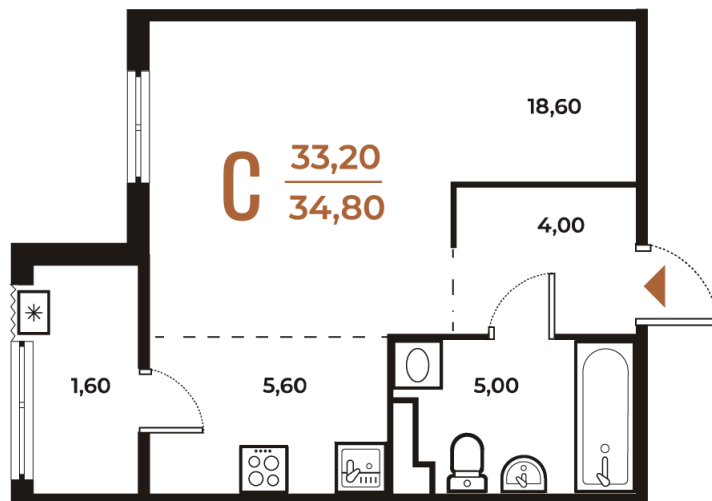

Номер: 623

Студия 34.8 м²

Отсканируйте QR-код
и смотрите на сайте
novoe-letovo.ru

10 934 160 руб.

В ипотеку от 40 916 руб.

White Box

На улицу

Улица

Корпус

Корпус 3

Этаж

5

Секция

22

08.09.2024, 01:05

Не является публичной офертой, цена может быть скорректирована. Информация взята с сайта «novoe-letovo.ru»

На этаже 5

Студия 34.8 м²

08.09.2024, 01:05

Не является публичной офертой, цена может быть скорректирована. Информация взята с сайта «novoe-letovo.ru»

На генплане Корпус 3

Студия 34.8 м²

08.09.2024, 01:05

Не является публичной офертой, цена может быть скорректирована. Информация взята с сайта «novoe-letovo.ru»