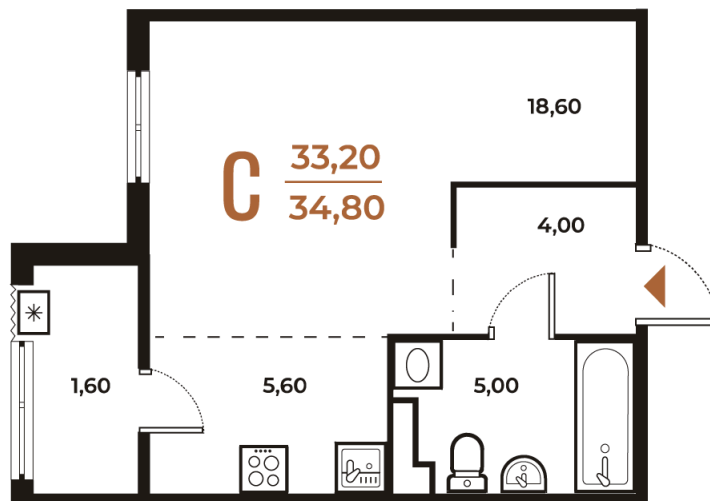

Номер: 623

Студия 34.8 м²

Отсканируйте QR-код
и смотрите на сайте
novoe-letovo.ru

~~12 148 680 руб.~~

10 326 378 руб.

В ипотеку от 43 292 руб.

White Box

На улицу

04.04.2025 17:29 (Мск)

Не является публичной офертой, цена
может быть скорректирована. Информация
взята с сайта «novoe-letovo.ru»

На этаже 5

Студия 34.8 м²

Адрес офиса продаж

г Москва, поселение Десеновское, ул 3-я Нововатутинская, д 13 к 1

04.04.2025 17:29 (Мск)

Не является публичной офертой, цена может быть скорректирована. Информация взята с сайта «novoe-letovo.ru»

На генплане Корпус 3

Студия 34.8 м²

Адрес офиса продаж

г Москва, поселение Десеновское, ул 3-я
Нововатутинская, д 13 к 1