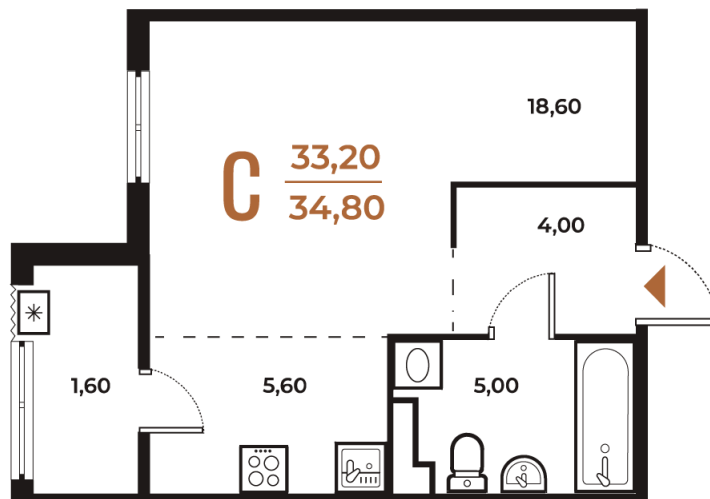

# Студия 34.8 м<sup>2</sup>

Отсканируйте QR-код  
и смотрите на сайте  
novoe-letovo.ru

## 10 934 160 руб.

В ипотеку от 40 916 руб.

White Box

На улицу

Улица

Корпус

Корпус 3

Этаж

# На этаже 5

Студия 34.8 м<sup>2</sup>

29.10.2024, 13:58

Не является публичной офертой, цена может быть скорректирована. Информация взята с сайта «novoe-letovo.ru»

# На генплане Корпус 3

Студия 34.8 м<sup>2</sup>

29.10.2024, 13:58

Не является публичной офертой, цена может быть скорректирована. Информация взята с сайта «[novoe-letovo.ru](http://novoe-letovo.ru)»