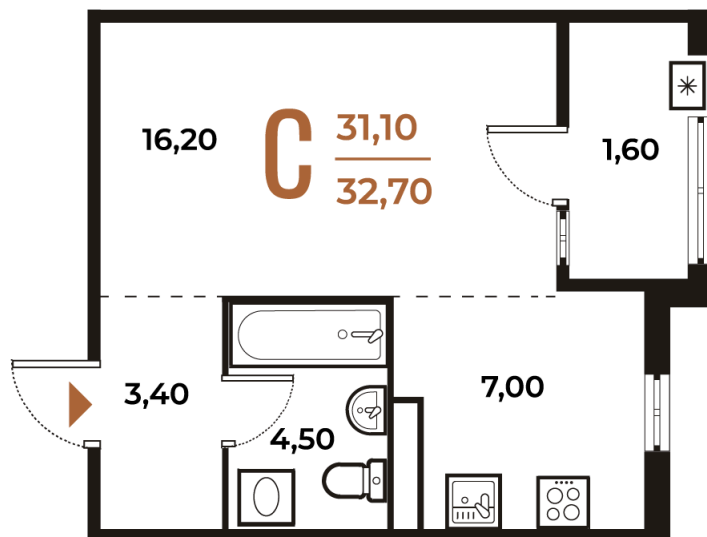

Номер: 62

Студия 32.7 м²

Отсканируйте QR-код
и смотрите на сайте
novoe-letovo.ru

10 274 340 руб.

В ипотеку от 38 447 руб.

White Box

На улицу

Улица

Корпус

Корпус 1

Этаж

3

Секция

3

08.09.2024, 02:48

Не является публичной офертой, цена может быть скорректирована. Информация взята с сайта «novoe-letovo.ru»

На этаже 3

Студия 32.7 м²

08.09.2024, 02:48

Не является публичной офертой, цена может быть скорректирована. Информация взята с сайта «novoe-letovo.ru»

На генплане Корпус 1

Студия 32.7 м²

08.09.2024, 02:48

Не является публичной офертой, цена может быть скорректирована. Информация взята с сайта «novoe-letovo.ru»