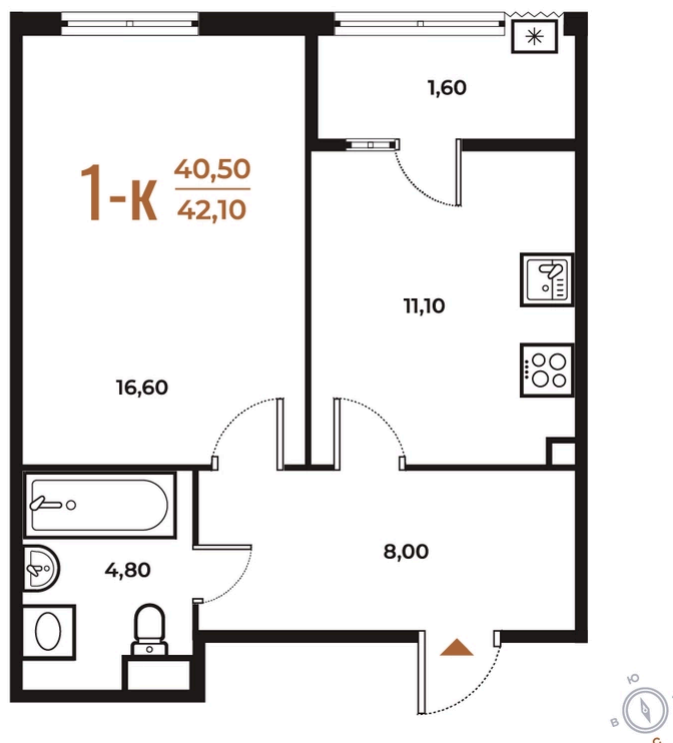

ЖК Новое Лето́во

Номер 512

Квартира 1-комнатная 42,1 м²

White Box

Вид на улицу

Вид улица

Корпус

Корпус 3

Секция

19

Этаж

2

12 638 420 руб

Ипотека от 47 214 руб/мес

Отсканируйте QR-код и смотрите на сайте
novoe-letovo.ru

На этаже 2

Квартира 1-комнатная 42,1 м²

Генплан, Корпус 3