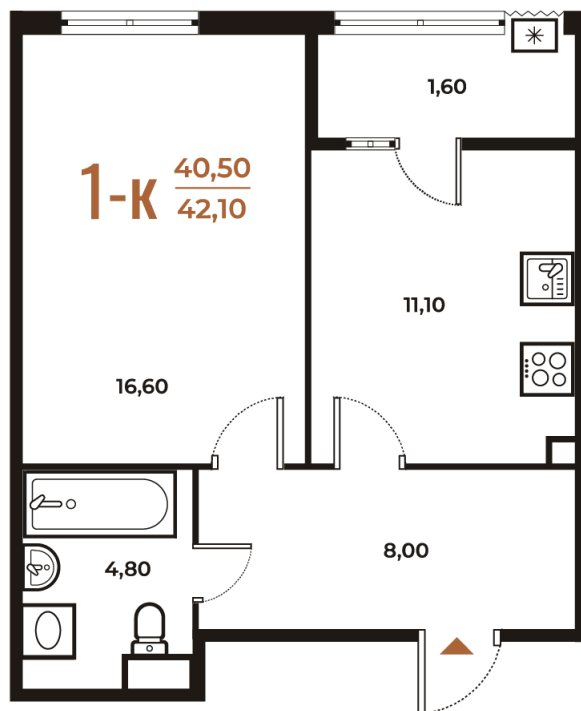

Номер: 512

Отсканируйте QR-код
и смотрите на сайте
novoe-letovo.ru

1 комнатная 42.1 м²

12 638 420 руб.

В ипотеку от 47 215 руб.

White Box

На улицу

Улица

Корпус

Корпус 3

Этаж

2

Секция

19

08.09.2024, 02:59

Не является публичной офертой, цена может быть скорректирована. Информация взята с сайта «novoe-letovo.ru»

На этаже 2

1 комнатная 42.1 м²

08.09.2024, 02:59

Не является публичной офертой, цена может быть скорректирована. Информация взята с сайта «novoe-letovo.ru»

На генплане Корпус 3

1 комнатная 42.1 м²

08.09.2024, 02:59