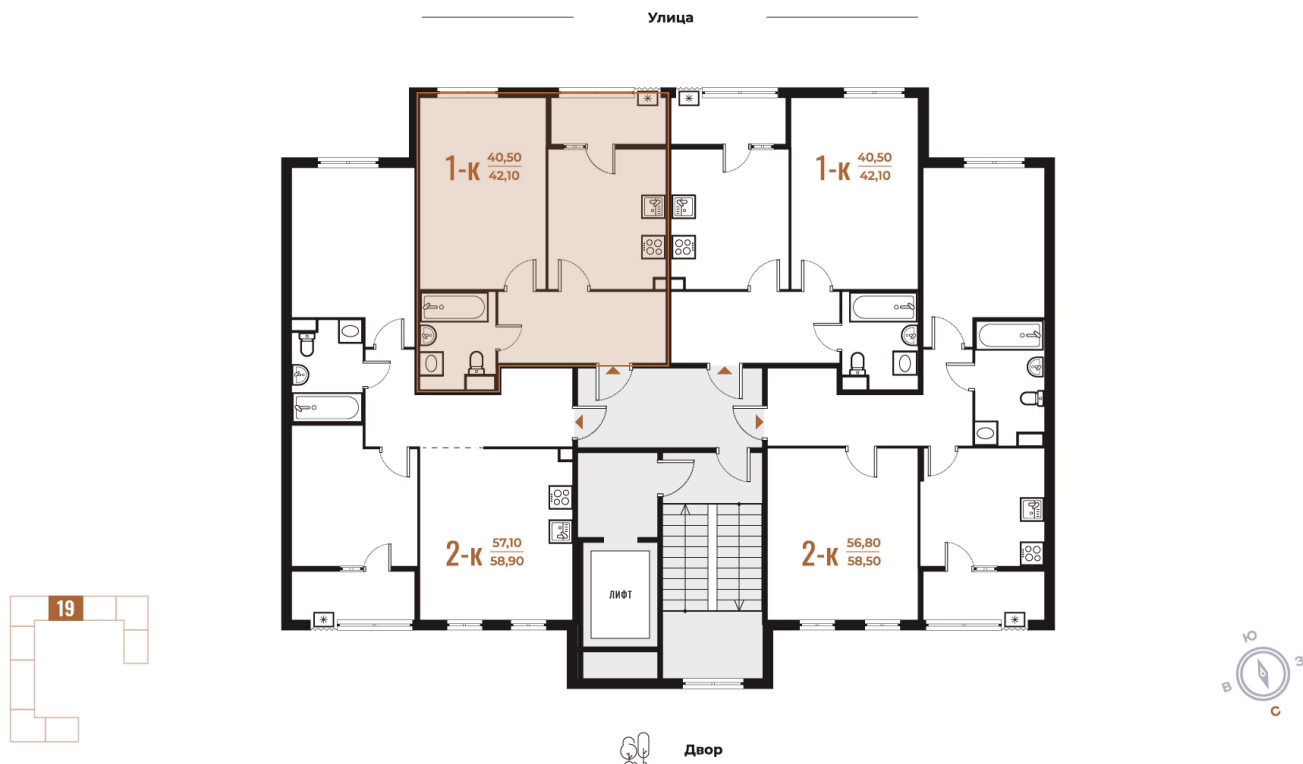

ЖК Новое Лето́во

Номер 512

Квартира 1-комнатная 42,1 м²

White Box

Вид на улицу

Вид улица

Корпус

Корпус 3

Квартира 1-комнатная 42,1 м²

Генплан, Корпус 3