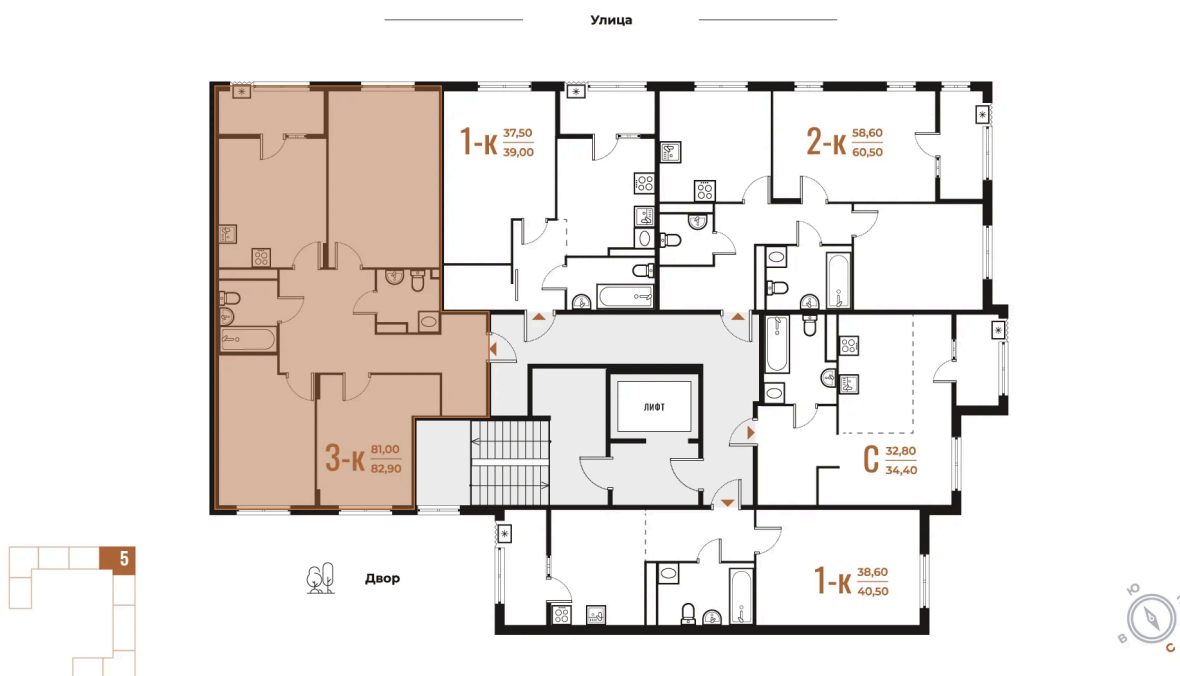

Номер: 138

Отсканируйте QR-код
и смотрите на сайте
novoe-letovo.ru

3 комнатная 82.9 м²

20 119 830 руб.

В ипотеку от 72 764 руб.

White Box

На улицу и двор

Двор

Не является публичной офертой, цена может быть скорректирована. Информация взята с сайта «novoe-letovo.ru»

На этаже 3

3 комнатная 82.9 м²

23.11.2024, 11:01

Не является публичной офертой, цена может быть скорректирована. Информация взята с сайта «новое-letovo.ru»

На генплане Корпус 1

3 комнатная 82.9 м²

23.11.2024, 11:01

Не является публичной офертой, цена может быть скорректирована. Информация взята с сайта «novoe-letovo.ru»