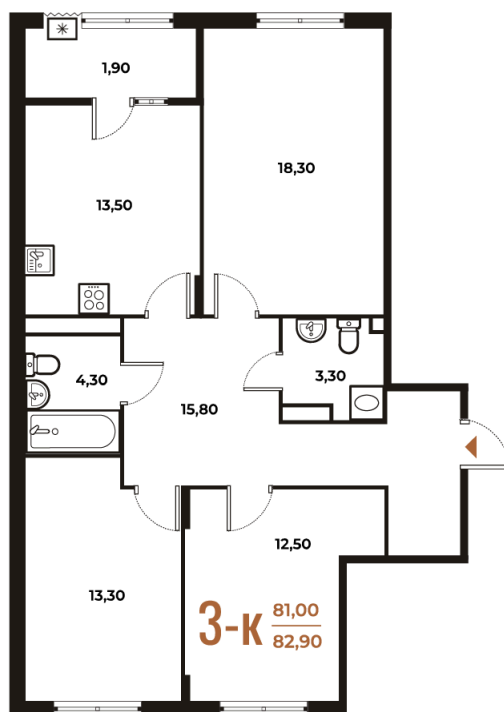

Номер: 138

Отсканируйте QR-код
и смотрите на сайте
novoe-letovo.ru

3 комнатная 82.9 м²

20 119 830 руб.

В ипотеку от 72 764 руб.

White Box

На улицу и двор

Двор

Улица

Корпус

Корпус 1

Этаж

3

Секция

5

23.11.2024, 11:01

Не является публичной офертой, цена может быть скорректирована. Информация взята с сайта «novoe-letovo.ru»

На этаже 3

3 комнатная 82.9 м²

23.11.2024, 11:01

Не является публичной офертой, цена может быть скорректирована. Информация взята с сайта «новое-letovo.ru»

На генплане Корпус 1

3 комнатная 82.9 м²

23.11.2024, 11:01

Не является публичной офертой, цена может быть скорректирована. Информация взята с сайта «novoe-letovo.ru»