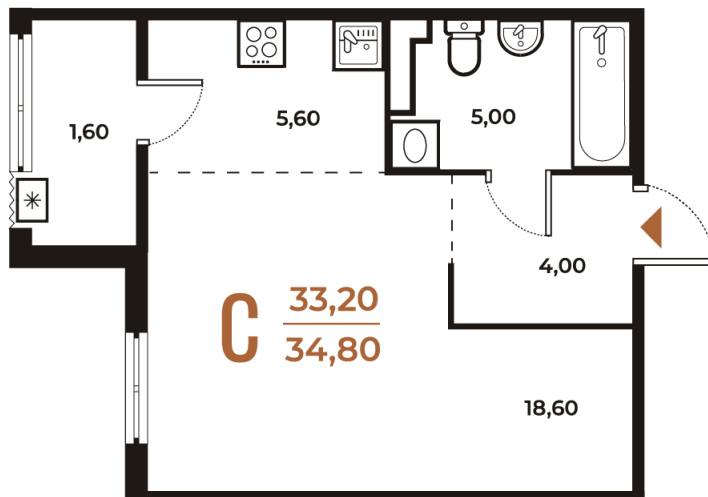

# Студия 34.8 м<sup>2</sup>

Отсканируйте QR-код  
и смотрите на сайте  
novoe-letovo.ru

## 10 968 960 руб.

В ипотеку от 41 051 руб.

White Box

На улицу

Улица

Корпус

Корпус 3

Этаж

# На этаже 7

Студия 34.8 м<sup>2</sup>

08.09.2024, 00:56

Не является публичной офертой, цена может быть скорректирована. Информация взята с сайта «novoe-letovo.ru»

# На генплане Корпус 3

Студия 34.8 м<sup>2</sup>

08.09.2024, 00:56

Не является публичной офертой, цена может быть скорректирована. Информация взята с сайта «[novoe-letovo.ru](http://novoe-letovo.ru)»