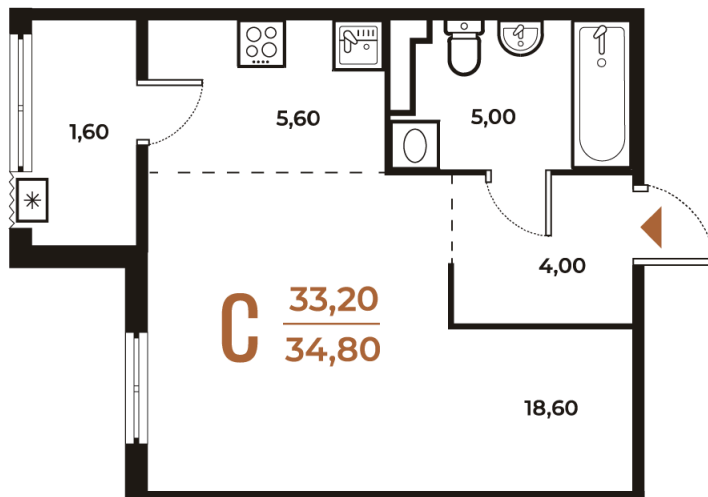

# Студия 34.8 м<sup>2</sup>

Отсканируйте QR-код  
и смотрите на сайте  
novoe-letovo.ru

## 10 968 960 руб.

В ипотеку от 41 051 руб.

White Box

На улицу

Улица

Корпус

Корпус 3

Этаж

# На этаже 7

Студия 34.8 м<sup>2</sup>

22.11.2024, 01:56

Не является публичной офертой, цена может быть скорректирована. Информация взята с сайта «novoe-letovo.ru»

# На генплане Корпус 3

Студия 34.8 м<sup>2</sup>

22.11.2024, 01:56

Не является публичной офертой, цена может быть скорректирована. Информация взята с сайта «[novoe-letovo.ru](http://novoe-letovo.ru)»