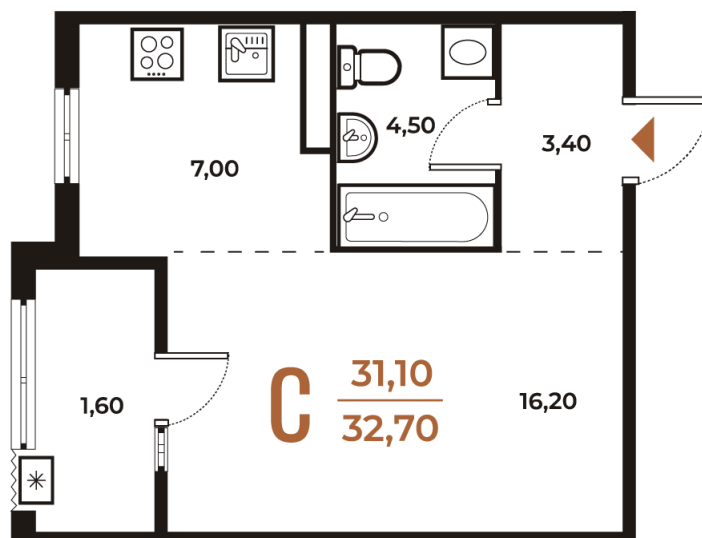

Номер: 644

Студия 32.7 м²

Отсканируйте QR-код
и смотрите на сайте
novoe-letovo.ru

12 311 550 руб.

В ипотеку от 31 121 руб.

Дизайн-проект в подарок!

White Box

Корпус	Корпус 3	Этаж	7
Секция	22		

28.12.2025 07:53 (Мск)

Не является публичной офертой, цена может быть скорректирована. Информация взята с сайта «novoe-letovo.ru»

На этаже 7

Студия 32.7 м²

28.12.2025 07:53 (Мск)

Не является публичной офертой, цена может быть скорректирована. Информация взята с сайта «novoe-letovo.ru»

На генплане Корпус 3

Студия 32.7 м²

28.12.2025 07:53 (Мск)

Не является публичной офертой, цена может быть скорректирована. Информация взята с сайта «novoe-letovo.ru»