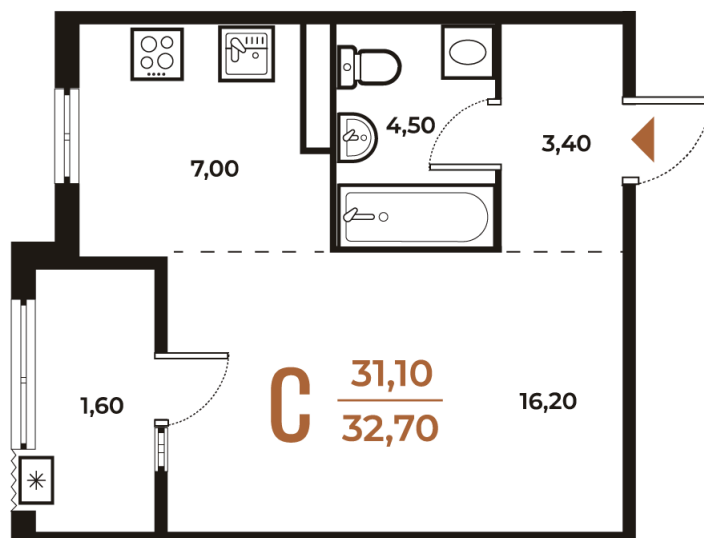

Номер: 644

Студия 32.7 м²

Отсканируйте QR-код
и смотрите на сайте
novoe-letovo.ru

10 307 040 руб.

В ипотеку от 38 574 руб.

White Box

На улицу

Улица

Корпус

Корпус 3

Этаж

7

Секция

22

24.11.2024, 17:05

Не является публичной офертой, цена может быть скорректирована. Информация взята с сайта «novoe-letovo.ru»

На этаже 7

Студия 32.7 м²

24.11.2024, 17:05

Не является публичной офертой, цена может быть скорректирована. Информация взята с сайта «novoe-letovo.ru»

На генплане Корпус 3

Студия 32.7 м²

24.11.2024, 17:05

Не является публичной офертой, цена может быть скорректирована. Информация взята с сайта «novoe-letovo.ru»