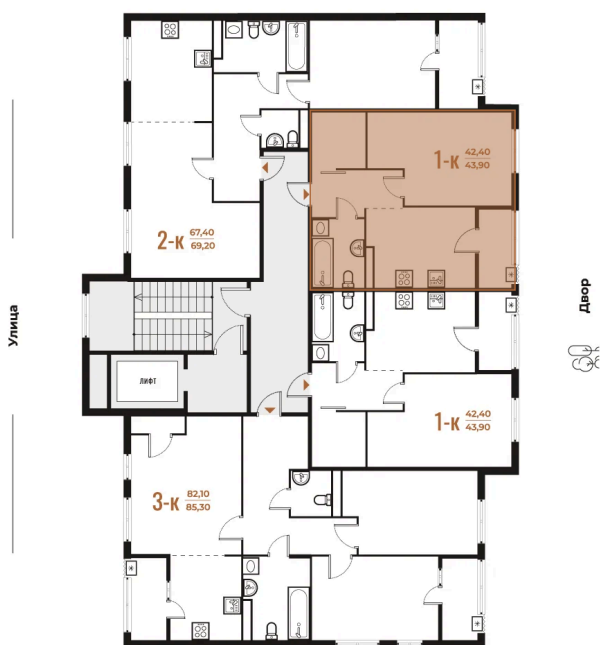

Номер: 686

Отсканируйте QR-код
и смотрите на сайте
novoe-letovo.ru

1 комнатная 43.9 м²

12 823 190 руб.

В ипотеку от 47 855 руб.

White Box

Во двор

Двор

Корпус

Корпус 3

Этаж

5

Секция

24

08.09.2024, 02:53

Не является публичной офертой, цена может быть скорректирована. Информация взята с сайта «novoe-letovo.ru»

На этаже 5

1 комнатная 43.9 м²

08.09.2024, 02:53

Не является публичной офертой, цена может быть скорректирована. Информация взята с сайта «novoe-letovo.ru»

На генплане Корпус 3

1 комнатная 43.9 м²

08.09.2024, 02:53