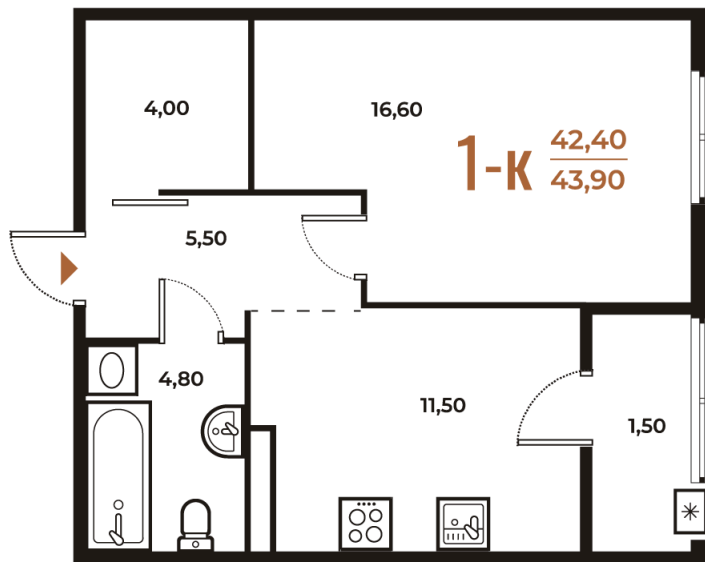

Номер: 686

Отсканируйте QR-код
и смотрите на сайте
novoe-letovo.ru

1 комнатная 43.9 м²

12 823 190 руб.

В ипотеку от 47 855 руб.

White Box

Во двор

Двор

Корпус

Корпус 3

Этаж

5

Секция

24

08.09.2024, 02:53

Не является публичной офертой, цена может быть скорректирована. Информация взята с сайта «novoe-letovo.ru»

На этаже 5

1 комнатная 43.9 м²

08.09.2024, 02:53

Не является публичной офертой, цена может быть скорректирована. Информация взята с сайта «novoe-letovo.ru»

На генплане Корпус 3

1 комнатная 43.9 м²

08.09.2024, 02:53