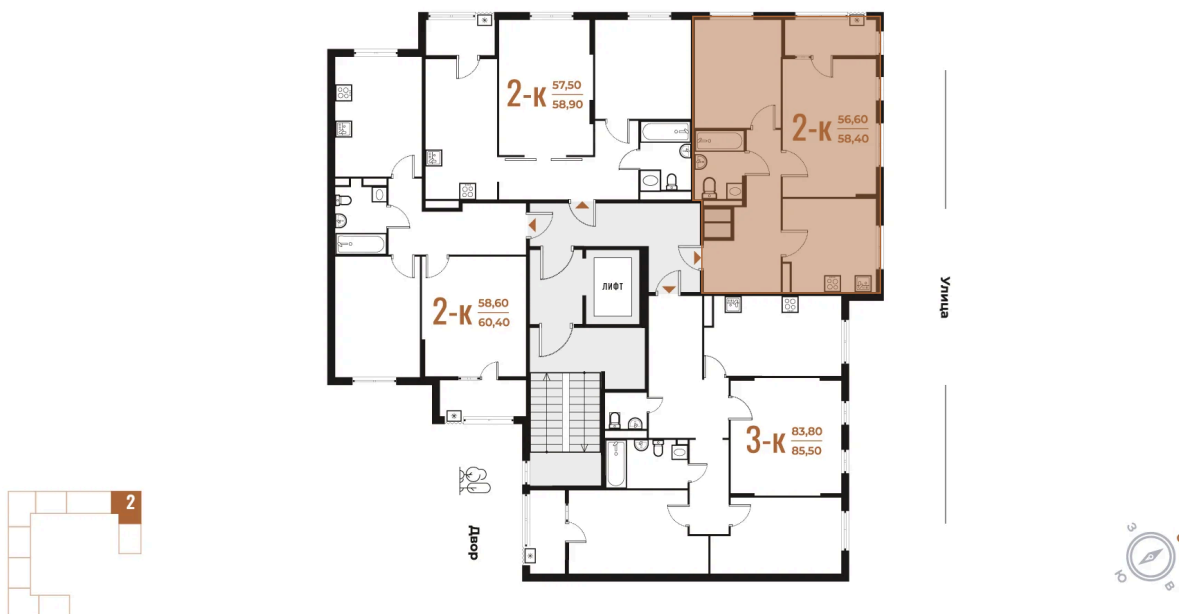

# 2 комнатная 58.4 м<sup>2</sup>

16 422 080 руб.

В ипотеку от 59 973 руб.

White Box

На улицу

Улица

Корпус

Корпус 1

Этаж

4

Секция

2

21.12.2024, 18:11

Не является публичной офертой, цена может быть скорректирована. Информация взята с сайта «novoe-letovo.ru»

# На этаже 4

2 комнатная 58.4 м<sup>2</sup>

21.12.2024, 18:11

Не является публичной офертой, цена может быть скорректирована. Информация взята с сайта «novoe-letovo.ru»

# На генплане Корпус 1

2 комнатная 58.4 м<sup>2</sup>

21.12.2024, 18:11

Не является публичной офертой, цена может быть скорректирована. Информация взята с сайта «[novoe-letovo.ru](http://novoe-letovo.ru)»