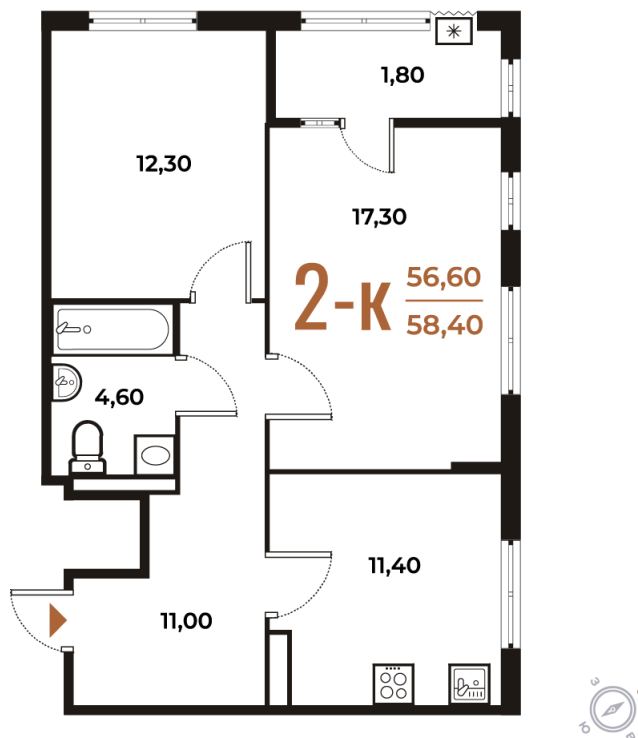

# 2 комнатная 58.4 м<sup>2</sup>

16 422 080 руб.

В ипотеку от 59 973 руб.

White Box

На улицу

Улица

Корпус

Корпус 1

# На этаже 4

2 комнатная 58.4 м<sup>2</sup>

21.12.2024, 18:11

Не является публичной офертой, цена может быть скорректирована. Информация взята с сайта «novoe-letovo.ru»

# На генплане Корпус 1

2 комнатная 58.4 м<sup>2</sup>

21.12.2024, 18:11

Не является публичной офертой, цена может быть скорректирована. Информация взята с сайта «[novoe-letovo.ru](http://novoe-letovo.ru)»