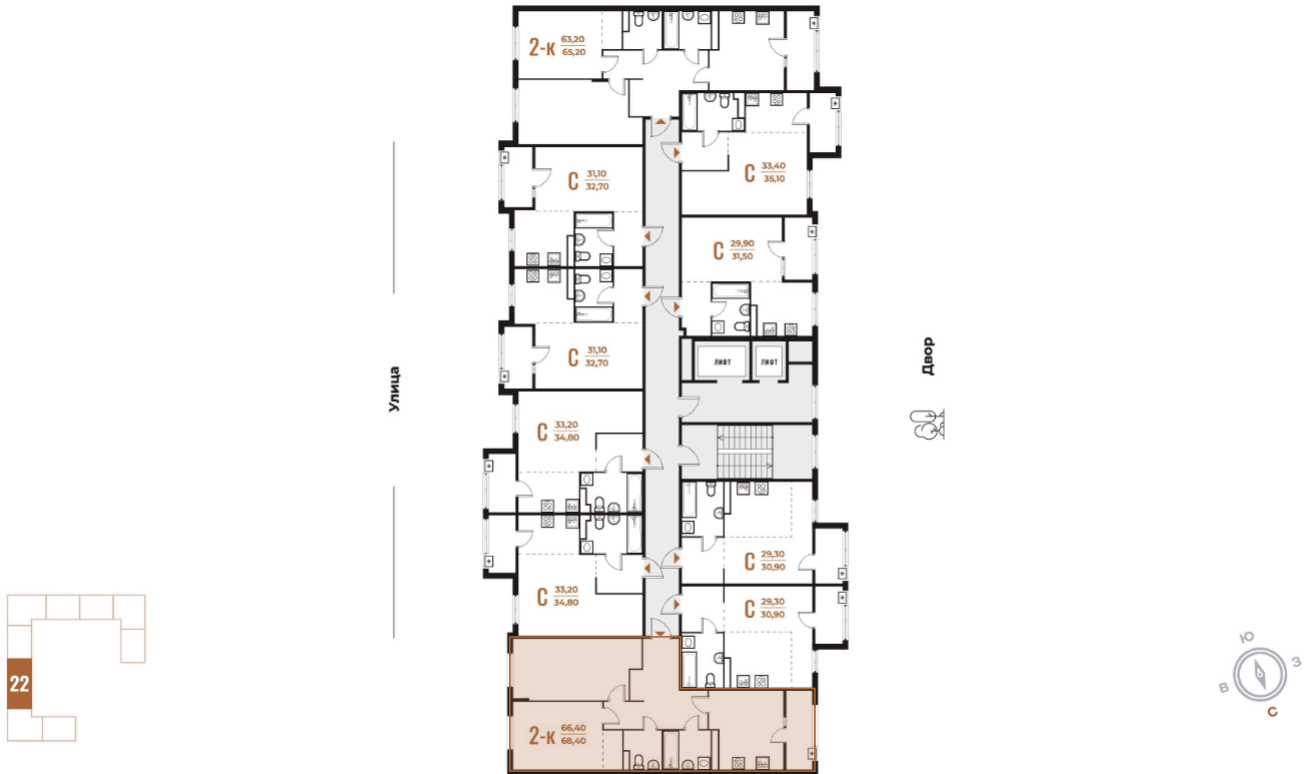

# Квартира 2-комнатная 68,4 м<sup>2</sup>

White Box

Вид на улицу и двор

Вид двор

Вид улица

Корпус

Корпус 3

Секция

## 19 234 080 руб

Ипотека от 70 241 руб/мес

Отсканируйте QR-код и смотрите на сайте  
novoe-letovo.ru

На этаже 4

Квартира 2-комнатная 68,4 м<sup>2</sup>

Генплан, Корпус 3