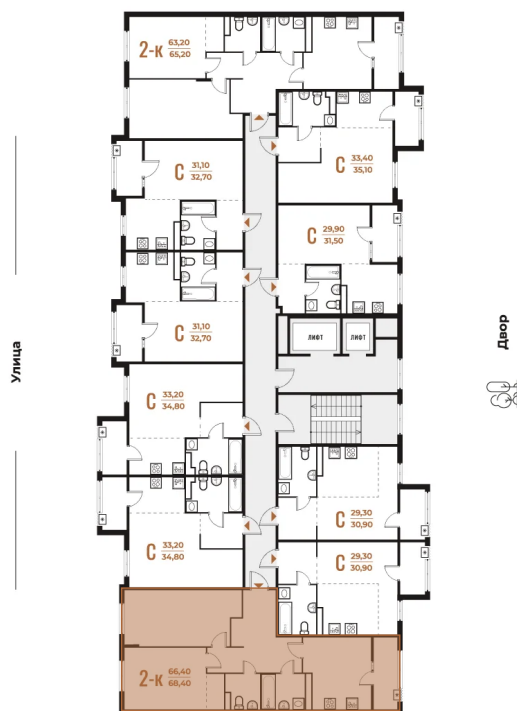

Номер: 611

Отсканируйте QR-код
и смотрите на сайте
novoe-letovo.ru

2 комнатная 68.4 м²

19 234 080 руб.

В ипотеку от 70 242 руб.

White Box

На улицу и двор

Двор

Улица

Корпус

Корпус 3

Этаж

4

Секция

22

18.10.2024, 07:28

Не является публичной офертой, цена может быть скорректирована. Информация взята с сайта «novoe-letovo.ru»

На этаже 4

2 комнатная 68.4 м²

18.10.2024, 07:28

Не является публичной офертой, цена может быть скорректирована. Информация взята с сайта «novoe-letovo.ru»

На генплане Корпус 3

2 комнатная 68.4 м²

18.10.2024, 07:28

Не является публичной офертой, цена может быть скорректирована. Информация взята с сайта «novoe-letovo.ru»