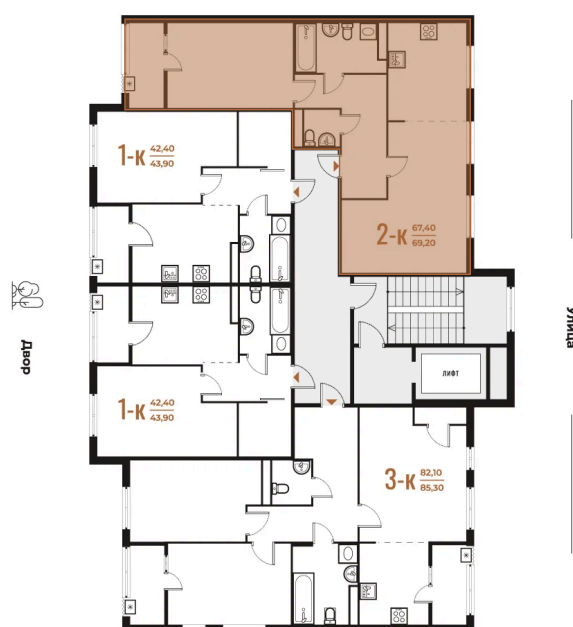

На этаже 3

2 комнатная 69.2 м²

Адрес офиса продаж
г Москва, р-н Коммунарка, деревня
Зименки, д 6Б

25.06.2026 04:44 (Мск)

Не является публичной офертой, цена может быть скорректирована.
Информация взята с сайта «novoe-letovo.ru».

время работы

пн-пт: 09:00-21:00 сб-вс: 09:00-21:00