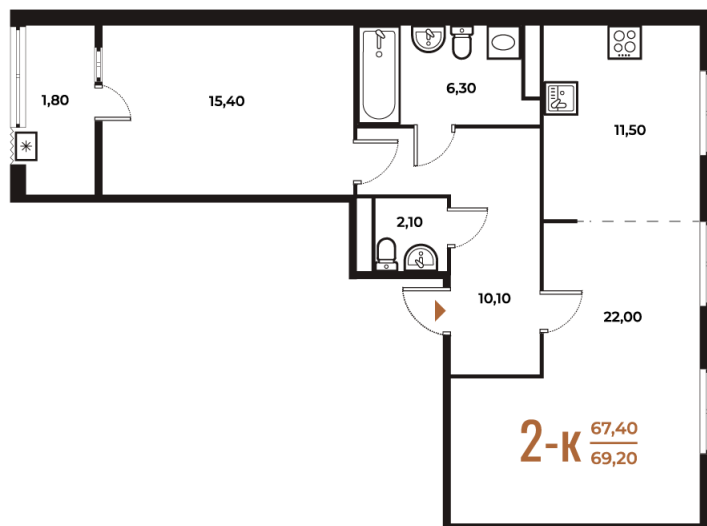

Номер: 8

Отсканируйте QR-код
и смотрите на сайте
novoe-letovo.ru

2 комнатная 69.2 м²

19 459 040 руб.

В ипотеку от 71 064 руб.

White Box

На улицу и двор

Двор

Не является публичной офертой, цена может быть скорректирована. Информация взята с сайта «novoe-letovo.ru»

На этаже 3

2 комнатная 69.2 м²

18.10.2024, 04:52

Не является публичной офертой, цена может быть скорректирована. Информация взята с сайта «новое-letovo.ru»

На генплане Корпус 1

2 комнатная 69.2 м²

18.10.2024, 04:52

Не является публичной офертой, цена может быть скорректирована. Информация взята с сайта «novoe-letovo.ru»