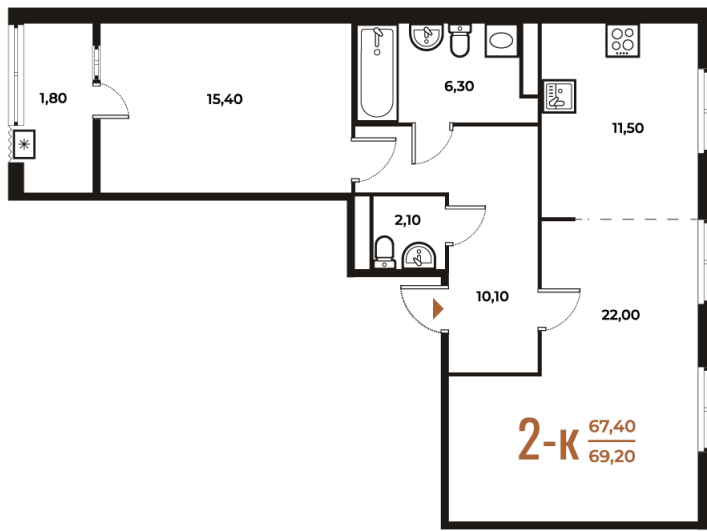

Номер: 8

Отсканируйте QR-код
и смотрите на сайте
novoe-letovo.ru

2 комнатная 69.2 м²

~~23 957 040 руб.~~

21 082 195 руб.

В ипотеку от 29 724 руб.

Дизайн-проект в подарок!

White Box