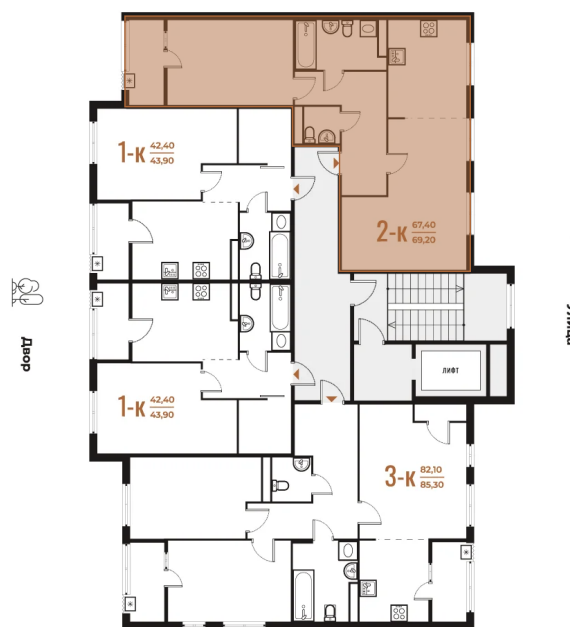

Номер: 8

Отсканируйте QR-код
и смотрите на сайте
novoe-letovo.ru

2 комнатная 69.2 м²

19 459 040 руб.

В ипотеку от 71 064 руб.

White Box

На улицу и двор

Двор

Не является публичной офертой, цена может быть скорректирована. Информация взята с сайта «novoe-letovo.ru»

На этаже 3

2 комнатная 69.2 м²

18.10.2024, 04:52

Не является публичной офертой, цена может быть скорректирована. Информация взята с сайта «новое-letovo.ru»

На генплане Корпус 1

2 комнатная 69.2 м²

18.10.2024, 04:52

Не является публичной офертой, цена может быть скорректирована. Информация взята с сайта «novoe-letovo.ru»