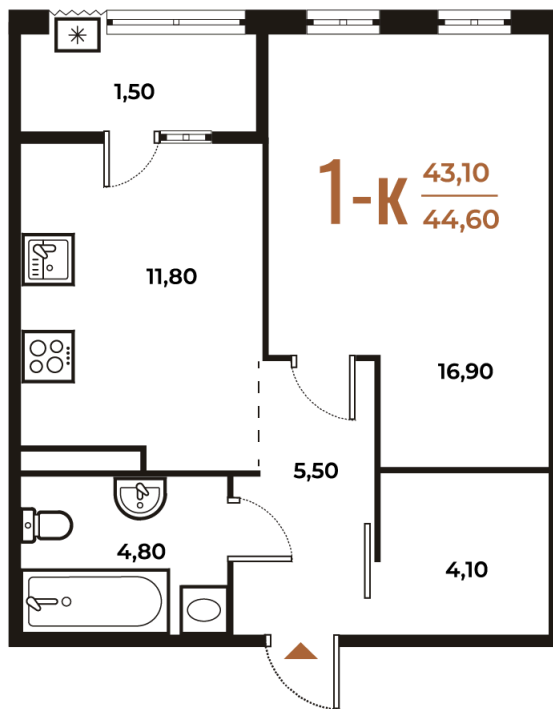

Номер: 197

Отсканируйте QR-код
и смотрите на сайте
novoe-letovo.ru

1 комнатная 44.6 м²

16 787 440 руб.

В ипотеку от 23 669 руб.

White Box

| | | | |
|--------|----------|-------|------------|
| Корпус | Корпус 1 | Этаж | 4 |
| Секция | 7 | Сдача | 1 кв. 2026 |